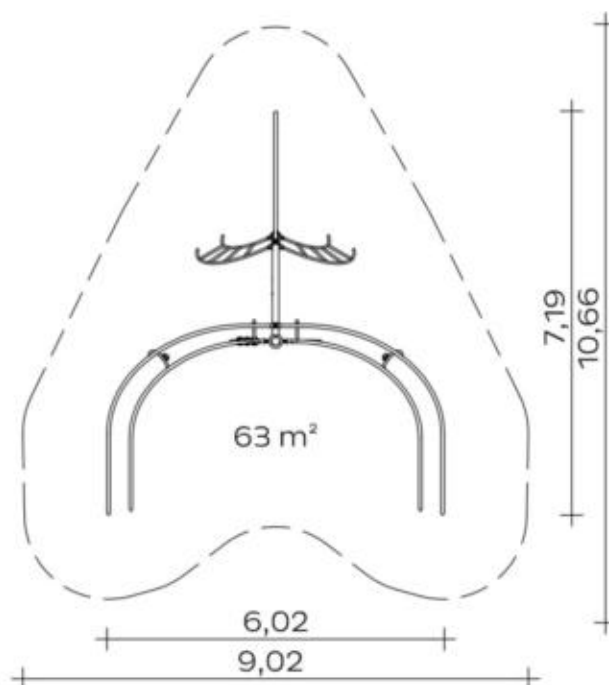

Climbing pipe / Airrail

- verschweißte, teilweise geschraubte Konstruktion aus Edelstahlrohr Ø 60,3 x 3 mm und Ø 42,4 x 3,2 mm
- Aufstiegselement aus Edelstahlrohr Ø 38 mm mit drei Edelstahlkugeln Ø150 mm
- Standpfosten aus Edelstahlrohr Ø 120 mm
- oben schraubbarer Anschluss an Actio-Konstruktionselement
- unten Einspannung durch Ortbetonfundamente

Pipe Slide

- verschweißte Konstruktion aus Edelstahlrohr Ø 60,3 mm
- Anschluss an Actio-Konstruktionselement durch Aluminiumschelle, wahlweise pulverbeschichtet in RAL-Farbe
- unten Einspannung durch Ortbetonfundamente

Bow Ladder

- verschweißte Konstruktion aus Edelstahlrohr Ø 38 x 2 mm
- bogenförmige Leiter
- oben Anschluss an Actio-Konstruktionselement durch Aluminiumschellen, wahlweise pulverbeschichtet in RAL-Farbe
- unten Einspannung durch Ortbetonfundamente

Spielgerät

Actio 127

Artikelnummer

027127000<https://kaiser-kuehne.com/product/actio-127/>**Produktdaten**

(ohne Maßstab)

Installation

Gerät [m]	L	7,19
	B	6,02
	H	2,93
Mindestraum [m]	L	10,66
	B	9,02
	H	2,93
Aufprallfläche [m²]		63,00
freie Fallhöhe [m]		2,86
Anzahl Monteure		2
Montagezeit [Std]		3
Hebezeug		Nein
Einzelgewicht [kg]		68
Gesamtgewicht [kg]		402