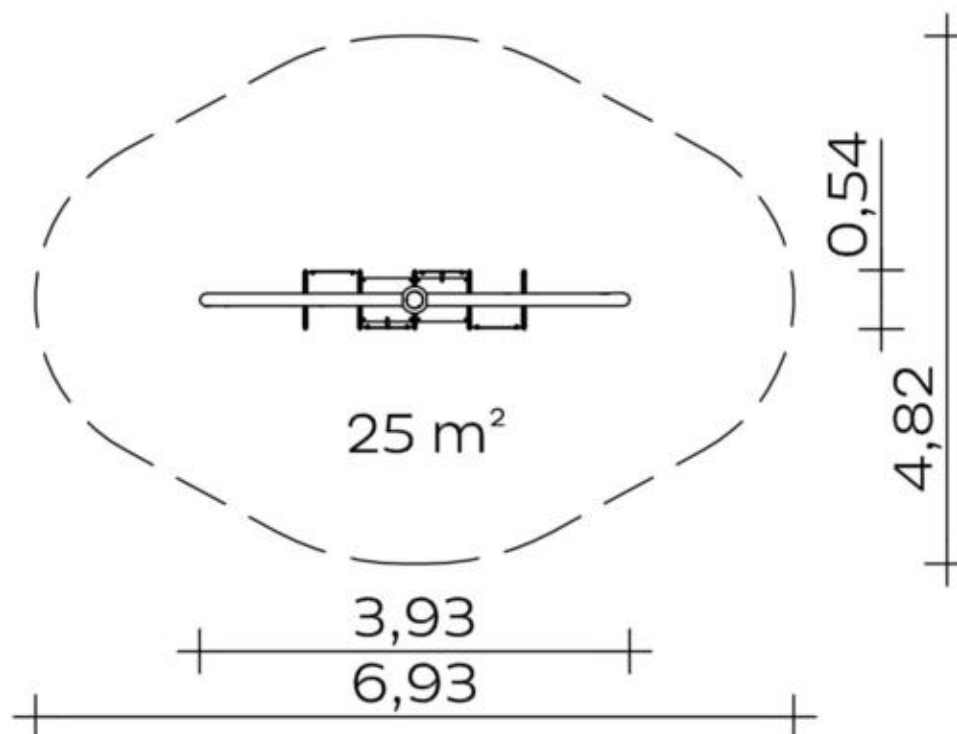

Spielgerät **Actio 292**
Artikelnummer **027292000**

Produktbeschreibung (Seite 1)

Arc 90° Climbing Cube

- Rohrbogen aus Stahl, feuerverzinkt, Ø 114 x 3,6 mm (wahlweise pulverbeschichtet in RAL-Farbe nach Wahl)
- Kugel aus Aluminium, Ø 250 mm, pulverbeschichtet in RAL-Farbe nach Wahl (siehe nachstehende Positionen)
- Drehteil, Ø 40 x 11,9 mm, mit Gleitlagerbuchse IGUS (Kunststoff)

Climbing Cube 180°

- Polypropylen-Seil (Ø 16 mm), 6-litzig, mit verzinkter Stahleinlage
- Gummimatten (8mm), PAK-freiem und 4-fach textildbewehrtem Gummi
- Befestigungslasche für Gummimatte, Klemmrohr (Ø 34 x 8,5 mm) verschweißt mit Blech (30 x 68 mm)
- Quer Klemmrohr, verschweißte Edelstahlkonstruktion bestehend aus Rohr (Ø 33,7 x 2 mm) verschweißt mit Klemmrohr (Ø 34 x 8,5 mm)
- Bodenbefestigung, Edelstahlketten (Ø 7 mm) verschweißt mit Kettenadapter (Ø 34 x 8,5 mm) am oberen Ende, unten verschweißt mit Spannschloß (M10)
- Anschluss an Arc 90° durch Schäkel, Ø 10 mm

Spielgerät

Actio 292

Artikelnummer

027292000<https://kaiser-kuehne.com/product/actio-292/>**Produktdaten**

(ohne Maßstab)

Installation

Gerät [m]	L	3,93
	B	0,54
	H	2,93
Mindestraum [m]	L	6,93
	B	4,82
	H	2,93
Aufprallfläche [m ²]		25,00
freie Fallhöhe [m]		2,86
Anzahl Monteure		2
Montagezeit [Std]		3
Hebezeug	Nein	
Einzelgewicht [kg]		67
Gesamtgewicht [kg]		180

Fundamente

L [m]	B [m]	H [m]	Vol [m ³]	Anzahl
1,20	0,50	0,50	0,300	2
2,10	0,80	0,50	0,840	1
			1,440	3

Spielgerät

Actio 292

Artikelnummer

027292000

Varianten

16905 *Classic*