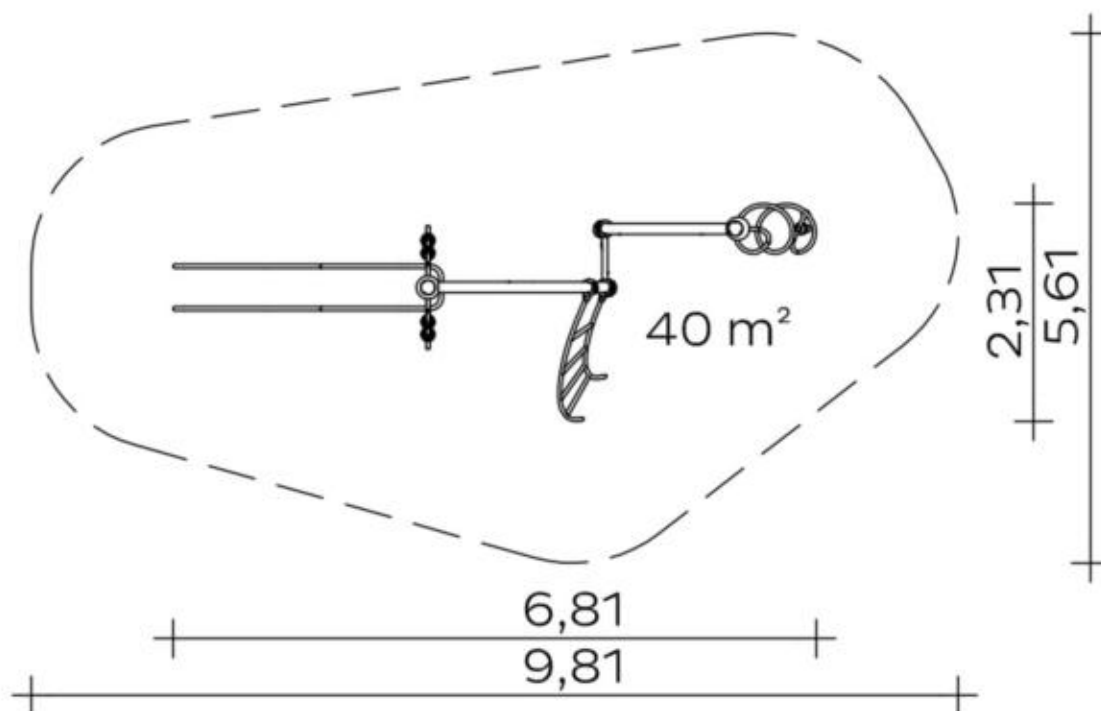

Monkey Slide

- verschweißte, teilweise geschraubte Konstruktion aus Edelstahlrohr Ø 42,4 mm
- kugelförmige Aufstiegselemente aus Edelstahl
- oben: schraubbarer Anschluss an Actio-Konstruktionselement
- unten: Einspannung durch Ortfundamente

Bow Ladder

- verschweißte Konstruktion aus Edelstahlrohr Ø 38 mm
- bogenförmige Leiter
- oben: Anschluss an Actio-Konstruktionselement durch Aluminiumschellen (wahlweise pulverbeschichtet in RAL-Farbe nach Wahl).

Spielgerät **Actio 265**
Artikelnummer **027265001**

Produktbeschreibung (Seite 2)

- unten: Einspannung durch Ortfundamente

Anzahl der Bauteile für optionale Pulverbeschichtung

1 Stck. Rohrbogen 90°

1 Stck. Rohrbogen 75°

6 Stck. Alu-Schelle Ø 114 mm

Spielgerät

Actio 265

Artikelnummer

027265001
<https://kaiser-kuehne.com/product/actio-265/>
Produktdaten

(ohne Maßstab)

Installation

Gerät [m]	L	6,81
	B	2,31
	H	2,93
Mindestraum [m]	L	9,81
	B	5,61
	H	2,93
Aufprallfläche [m²]		40,00
freie Fallhöhe [m]		1,83
Anzahl Monteure		2
Montagezeit [Std]		4
Hebezeug	Nein	
Einzelgewicht [kg]		67
Gesamtgewicht [kg]		278