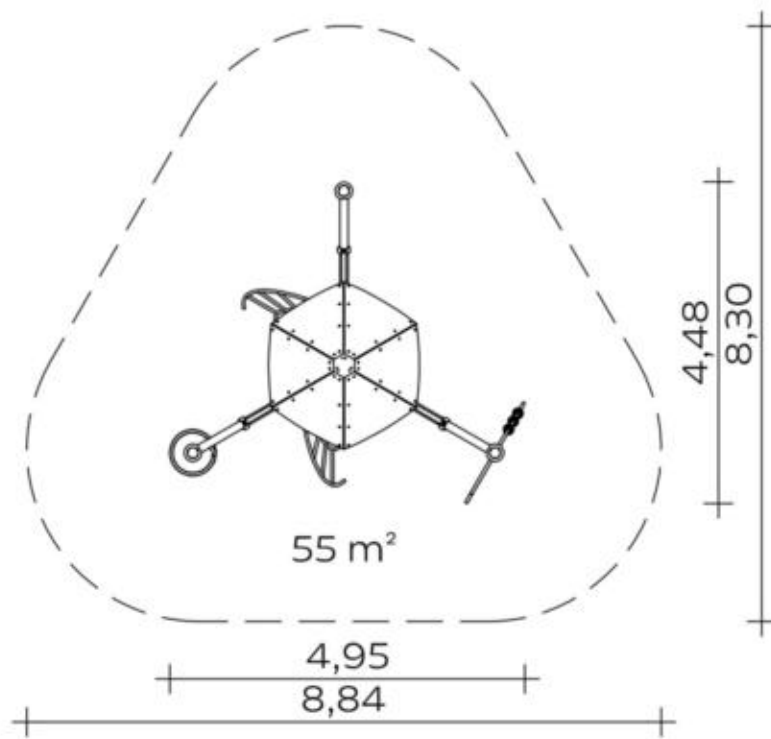

Crows Nest

- Holzbrüstung bestehend aus Brettern, Stirnseite 1: 125 x 30 x 812 mm. Stirnseite 2: 92 x 30 mm. Unterschied in den Stirnseiten, da es verjüngt zuläuft
- Podestboden aus Brettern, 30 mm dick und mittig mit einem Kantholzunterzug 125 x 30 x 980. Podestboden wird auf einen Flanschring geschraubt
- Die getrockneten Schnitthölzer aus Robinie sind gehobelt, gefast und frei von Faulästen. Kraftschlüssige Befestigung durch Verschraubung an den vorgesehenen Winkeln.
- Edelstahl Schweißkonstruktion aus Ring unten (Ø 60 x 3 x Ø 1200 verschweißt mit Flanschring, 15 x Anschlusslasche Plattenbrüstung und 3 x Aufnahmelasche) und Ring oben (Ø 38 x 2 x Ø 1500 verschweißt mit 15 x Anschlusslasche Holzbrüstungsbrett). Als Verbindungselemente dienen 6 x Rohr (Ø 38 x 2).

Spielgerät

Actio 352

Artikelnummer

027352000<https://kaiser-kuehne.com/product/actio-352/>**Produktdaten**

(ohne Maßstab)

Installation

Gerät [m]	L	4,95
	B	4,48
	H	5,35
Mindestraum [m]	L	8,84
	B	8,30
	H	5,35
Aufprallfläche [m²]		55,00
freie Fallhöhe [m]		2,86
Anzahl Monteure		3
Montagezeit [Std]		5
Hebezeug		Nein
Einzelgewicht [kg]		115
Gesamtgewicht [kg]		735