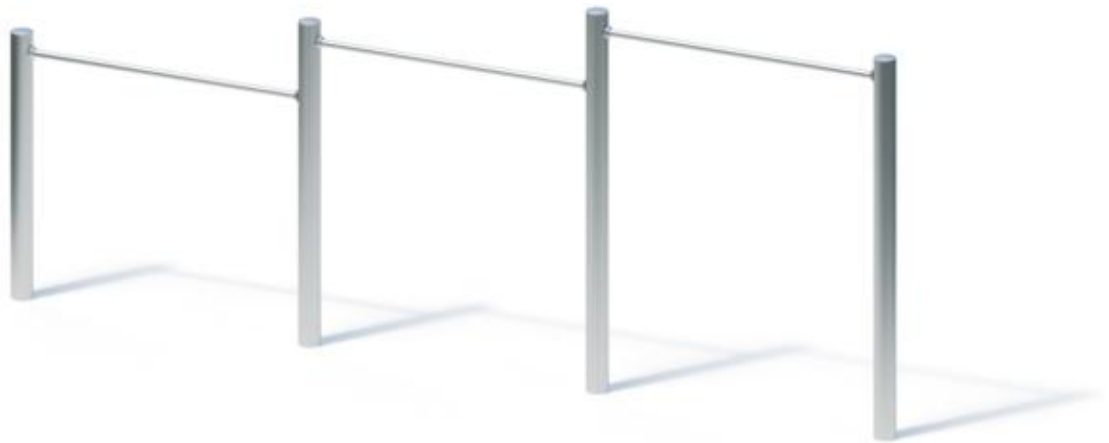

Spielgerät **Stufenreck (1,30/1,60/1,90)**

Artikelnummer **053125900**

Produktbeschreibung (Seite 1)

Standpfosten

Standpfosten aus Edelstahlrohr Ø 114 mm, Wandstärke 3 mm, mit verschweißten Kappen aus Edelstahl abgedeckt.

Anbauteile

Reckstange aus Edelstahlrohr, Ø 38 mm, Wandstärke 2,5 mm, verdrehungssicher

Metallbauteile: Edelstahl

Die modularen Anbauteile leiten ihre Kräfte über eine spezielle Adapterbefestigung direkt in die Standpfosten ein.
Die Schraubverbindungen sind gegen unbefugtes Lösen gesichert.

Spielgerät **Stufenreck (1,30/1,60/1,90)**

 Artikelnummer **053125900**
<https://kaiser-kuehne.com/product/stufenreck-130-160-190/>
Produktdaten

(ohne Maßstab)

Installation

Gerät [m]	L	4,95
	B	0,00
	H	2,05
Mindestraum [m]	L	8,25
	B	3,70
	H	2,05
Aufprallfläche [m²]		26,00
freie Fallhöhe [m]		1,92
Anzahl Monteure		1
Montagezeit [Std]		1
Hebezeug		Nein
Einzelgewicht [kg]		25
Gesamtgewicht [kg]		95

Spielgerät **Stufenreck (1,30/1,60/1,90)**
Artikelnummer **053125900**

Varianten

17597 *Classic*