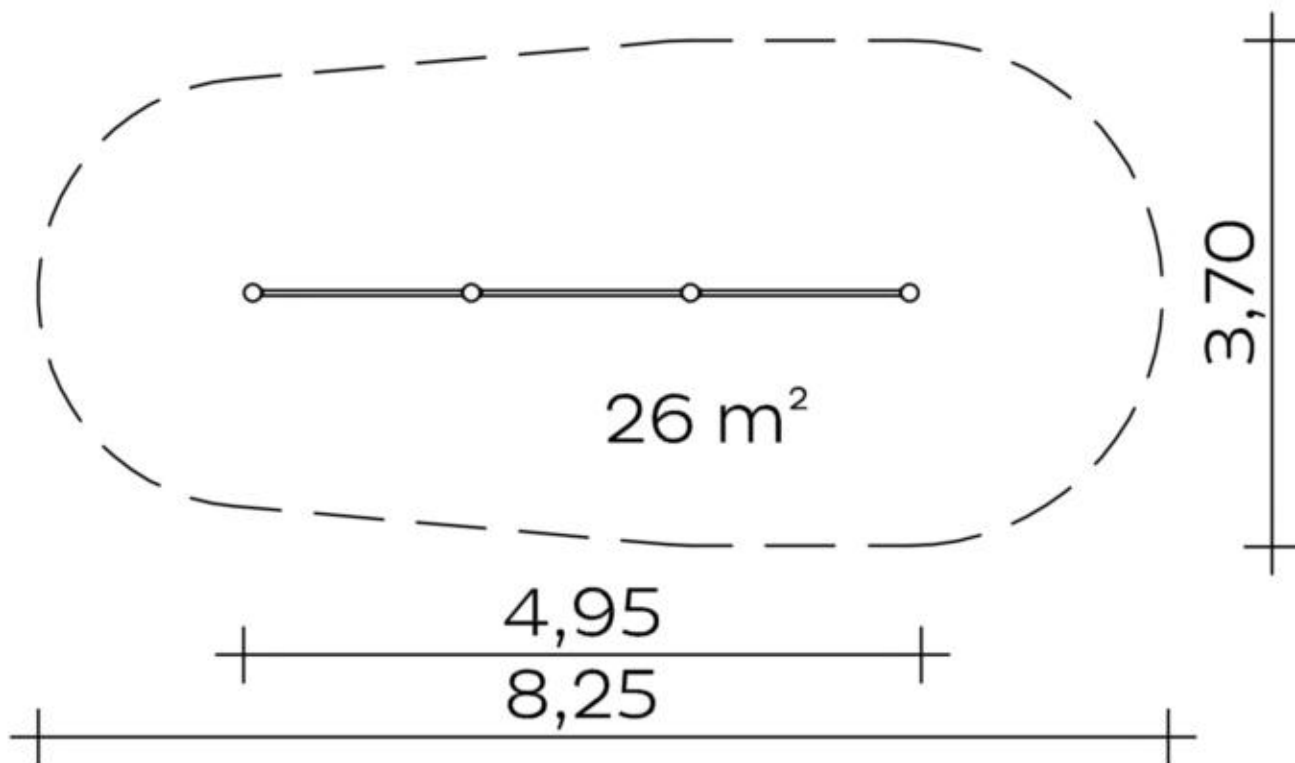

Spielgerät **Stufenreck (1,30/1,60/1,90)**

Artikelnummer **053125900**

Produktbeschreibung (Seite 1)

Standpfosten

Standpfosten aus Edelstahlrohr Ø 114 mm, Wandstärke 3 mm, mit verschweißten Kappen aus Edelstahl abgedeckt.

Anbauteile

Reckstange aus Edelstahlrohr, Ø 38 mm, Wandstärke 2,5 mm, verdrehungssicher

Metallbauteile: Edelstahl

Die modularen Anbauteile leiten ihre Kräfte über eine spezielle Adapterbefestigung direkt in die Standpfosten ein.
Die Schraubverbindungen sind gegen unbefugtes Lösen gesichert.

Spielgerät **Stufenreck (1,30/1,60/1,90)**

 Artikelnummer **053125900**
<https://kaiser-kuehne.com/product/stufenreck-130-160-190/>
Produktdaten

(ohne Maßstab)

Installation

Gerät [m]	L	4,95
	B	0,00
	H	2,05
Mindestraum [m]	L	8,25
	B	3,70
	H	2,05
Aufprallfläche [m²]		26,00
freie Fallhöhe [m]		1,92
Anzahl Monteure		1
Montagezeit [Std]		1
Hebezeug		Nein
Einzelgewicht [kg]		25
Gesamtgewicht [kg]		95

Spielgerät **Stufenreck (1,30/1,60/1,90)**
Artikelnummer **053125900**

Varianten

17597 *Classic*