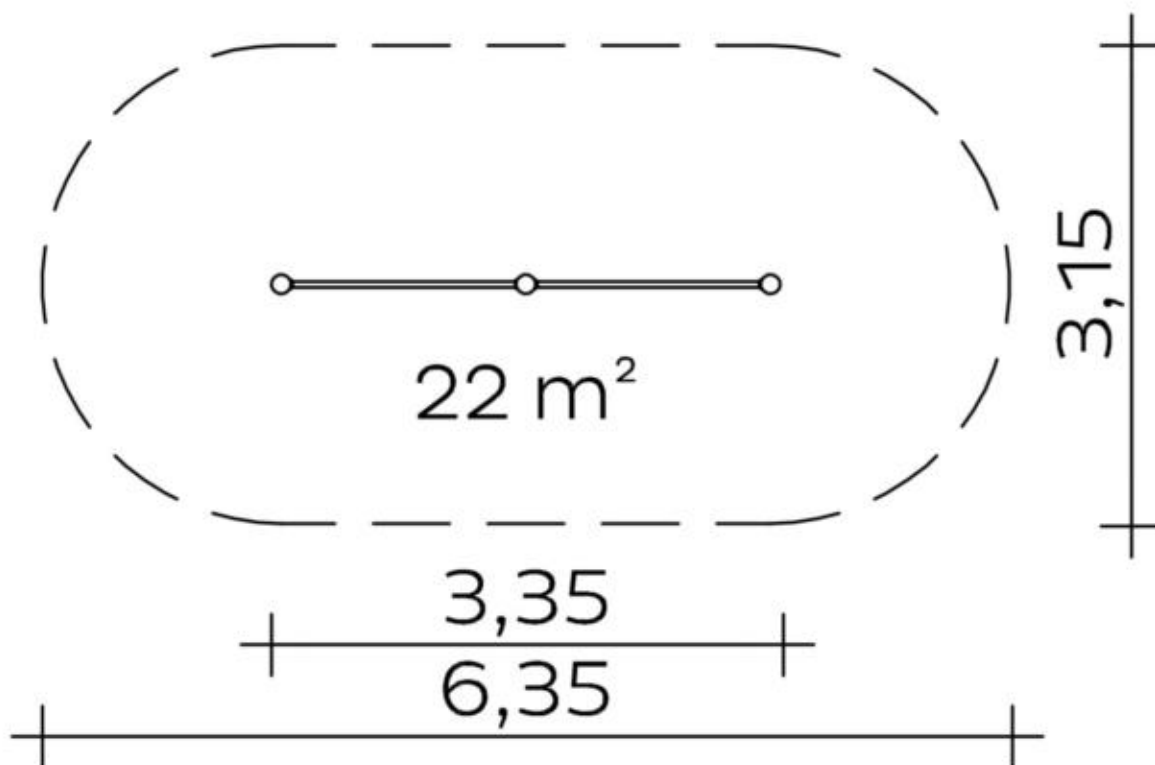

Spielgerät **Stufenreck (0,90/1,20)**

Artikelnummer **053212900**

Produktbeschreibung (Seite 1)

Standpfosten

Standpfosten aus Edelstahlrohr Ø 114 mm, Wandstärke 3 mm, mit verschweißten Kappen aus Edelstahl abgedeckt.

Anbauteile

Reckstange aus Edelstahlrohr, Ø 38 mm, Wandstärke 2,5 mm, verdrehungssicher

Metallbauteile: Edelstahl

Die modularen Anbauteile leiten ihre Kräfte über eine spezielle Adapterbefestigung direkt in die Standpfosten ein.
Die Schraubverbindungen sind gegen unbefugtes Lösen gesichert.

Spielgerät **Stufenreck (0,90/1,20)**

 Artikelnummer **053212900**
<https://kaiser-kuehne.com/product/stufenreck-090-120/>
Produktdaten

(ohne Maßstab)

Installation

Gerät [m]	L	3,35
	B	3,55
	H	1,35
Mindestraum [m]	L	6,35
	B	3,15
	H	1,35
Aufprallfläche [m ²]		22,00
freie Fallhöhe [m]		1,22
Anzahl Monteure		1
Montagezeit [Std]		1
Hebezeug		Nein
Einzelgewicht [kg]		18
Gesamtgewicht [kg]		57

Fundamente

L [m]	B [m]	H [m]	Vol [m ³]	Anzahl
0,50	0,50	0,50	0,125	3
			0,375	3

Spielgerät **Stufenreck (0,90/1,20)**

Artikelnummer **053212900**

Varianten

35930 *Classic*