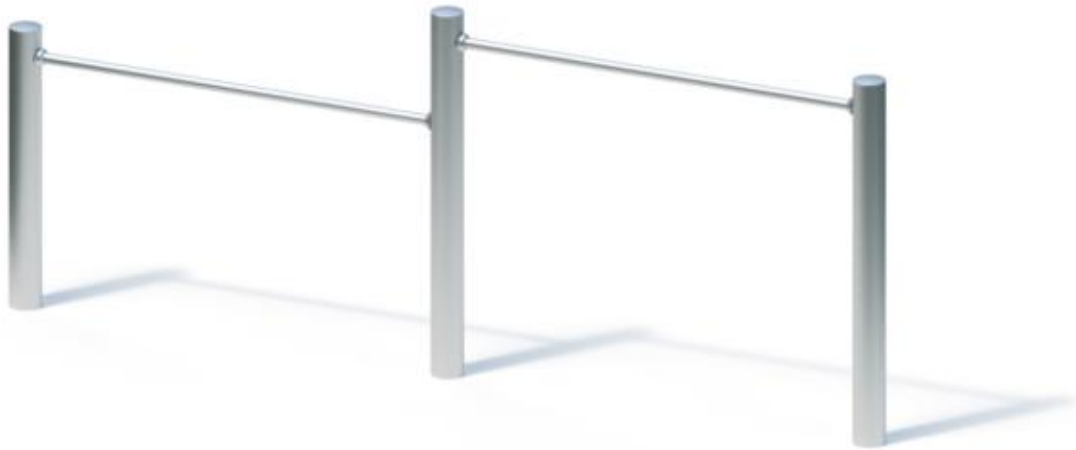

Spielgerät **Stufenreck (0,90/1,20)**

Artikelnummer **053212900**

Produktbeschreibung (Seite 1)

Standpfosten

Standpfosten aus Edelstahlrohr Ø 114 mm, Wandstärke 3 mm, mit verschweißten Kappen aus Edelstahl abgedeckt.

Anbauteile

Reckstange aus Edelstahlrohr, Ø 38 mm, Wandstärke 2,5 mm, verdrehungssicher

Metallbauteile: Edelstahl

Die modularen Anbauteile leiten ihre Kräfte über eine spezielle Adapterbefestigung direkt in die Standpfosten ein.
Die Schraubverbindungen sind gegen unbefugtes Lösen gesichert.

Spielgerät **Stufenreck (0,90/1,20)**

 Artikelnummer **053212900**
<https://kaiser-kuehne.com/product/stufenreck-090-120/>
Produktdaten

(ohne Maßstab)

Installation

Gerät [m]	L	3,35
	B	3,55
	H	1,35
Mindestraum [m]	L	6,35
	B	3,15
	H	1,35
Aufprallfläche [m ²]		22,00
freie Fallhöhe [m]		1,22
Anzahl Monteure		1
Montagezeit [Std]		1
Hebezeug		Nein
Einzelgewicht [kg]		18
Gesamtgewicht [kg]		57