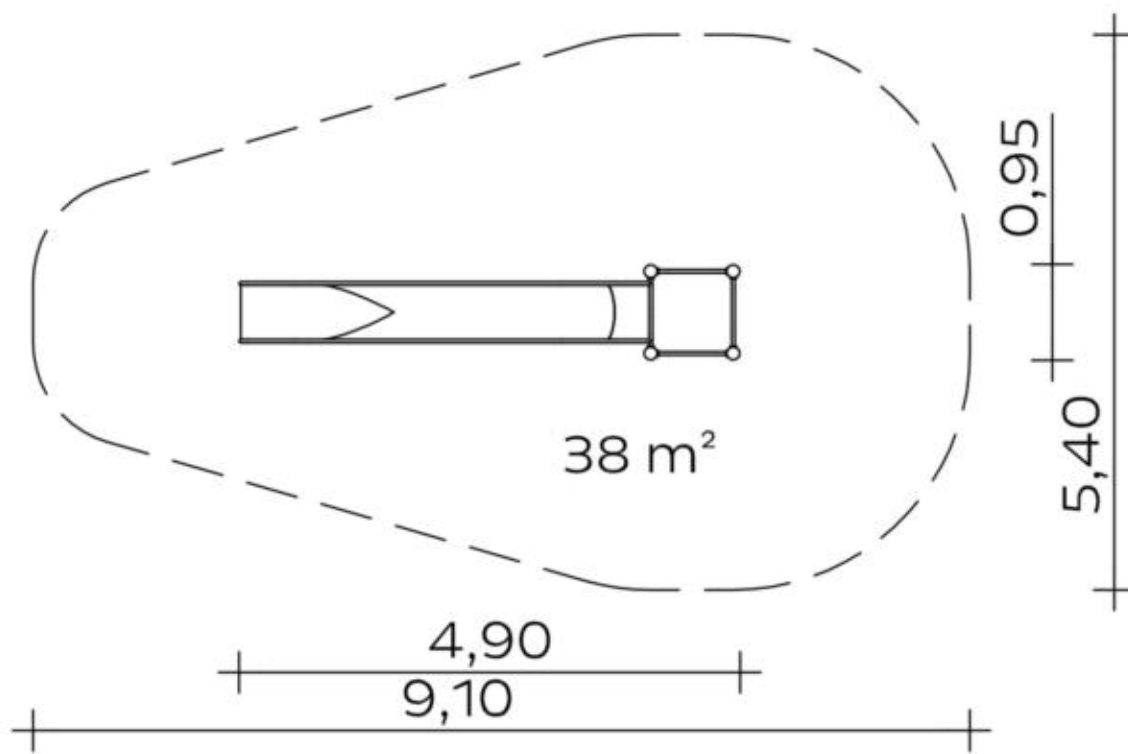

#### Standpfosten

Standpfosten aus Robinenschichtholz, zylindrisch gefräst, Ø 120 mm. Ungeschützte Hirnholzflächen sind mit nicht lösbaren Pfostenkappen aus Edelstahl abgedeckt.

Rohrstandfuß aus Edelstahl zur Fundamentierung und Aufständigung von Robinien-Rundholzpfosten, Ø 120 mm, unterhalb der Spielebene.

#### Anbauteile

- Klettersprossen aus Edelstahlrohr, Ø 38 mm, verdrehungssicher

- Anbau-Muldenrutsche, 0,60 m breit, einteilige Edelstahlkonstruktion, Blechdicke: 2,5 mm, mit abrollverhindernder Absturzsicherung über dem Einsitzteil

**Bitte beachten Sie für Ihre Planung, dass Edelstahl-Rutschen aufgrund der möglichen Aufheizung der Rutschfläche nach Nord-Ost ausgerichtet werden oder im Halbschatten von Bäumen stehen.**

Metallbauteile: Edelstahl.

Spielgerät

**Kombirutsche 2,00**

Artikelnummer

**041162700**<https://kaiser-kuehne.com/product/kombirutsche-200/>**Produktdaten**

(ohne Maßstab)

**Installation**

Gerät [m]	L	4,90
	B	0,95
	H	2,95
Mindestraum [m]	L	9,10
	B	5,40
	H	3,00
Aufprallfläche [m²]		38,00
freie Fallhöhe [m]		2,60
Anzahl Monteure		2
Montagezeit [Std]		3
Hebezeug		Nein
Einzelgewicht [kg]		125
Gesamtgewicht [kg]		275