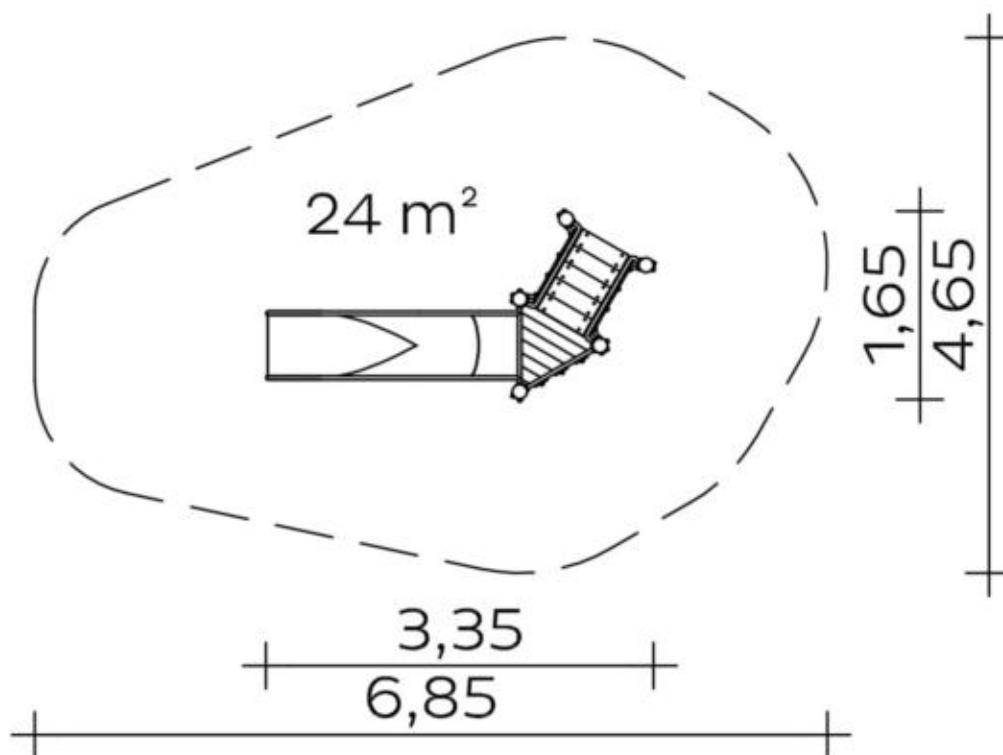

Spielgerät **Kombirutsche 0,80 m**  
Artikelnummer **041140500**

**Produktbeschreibung** (Seite 1)

Standpfosten

Standpfosten aus Edelstahlrohr Ø 120 mm mit nicht lösbaren Pfostenkappen aus Edelstahl abgedeckt.

Podestboden

Podestboden aus Brettern, 30 mm dick und umlaufenden Kantholzunterzügen 45 x 100 mm. Die getrockneten Schnitthölzer aus Robinie sind gehobelt, gefast und frei von Faulästen. Kraftschlüssige Bodenbefestigung durch spezielle Edelstahlwinkel mit einer durchgehenden Bolzenverschraubung.

Anbauteile

- Holzbrüstung aus Robinie, 125 x 30 mm, Befestigung zwischen Edelstahlrohren Ø 33,7 x 2 mm
- Anbau-Treppe mit Trittstufen aus Robinie 170 x 45 mm, aufgeschraubt auf Edelstahlrahmen Ø 33,7 x 2 mm, Steigungshöhe der Stufen 133 mm
- Treppenbrüstung aus Robinienholz, befestigt zwischen Edelstahlrohren Ø 33,7 x 2 mm
- Anbau-Muldenrutsche, 0,60 m breit, einteilige Edelstahlkonstruktion, Blechdicke: 2,5 mm, mit abrollverhindernder Absturzsicherung über dem Einsitzteil

Spielgerät

**Kombirutsche 0,80 m**

Artikelnummer

**041140500**<https://kaiser-kuehne.com/product/kombirutsche-080-2/>**Produktdaten**

(ohne Maßstab)

**Installation**

Gerät [m]	L	3,35
	B	1,65
	H	1,75
Mindestraum [m]	L	6,85
	B	4,65
	H	2,40
Aufprallfläche [m²]		24,00
freie Fallhöhe [m]		0,90
Anzahl Monteure		2
Montagezeit [Std]		2
Hebezeug		Nein
Einzelgewicht [kg]		75
Gesamtgewicht [kg]		285