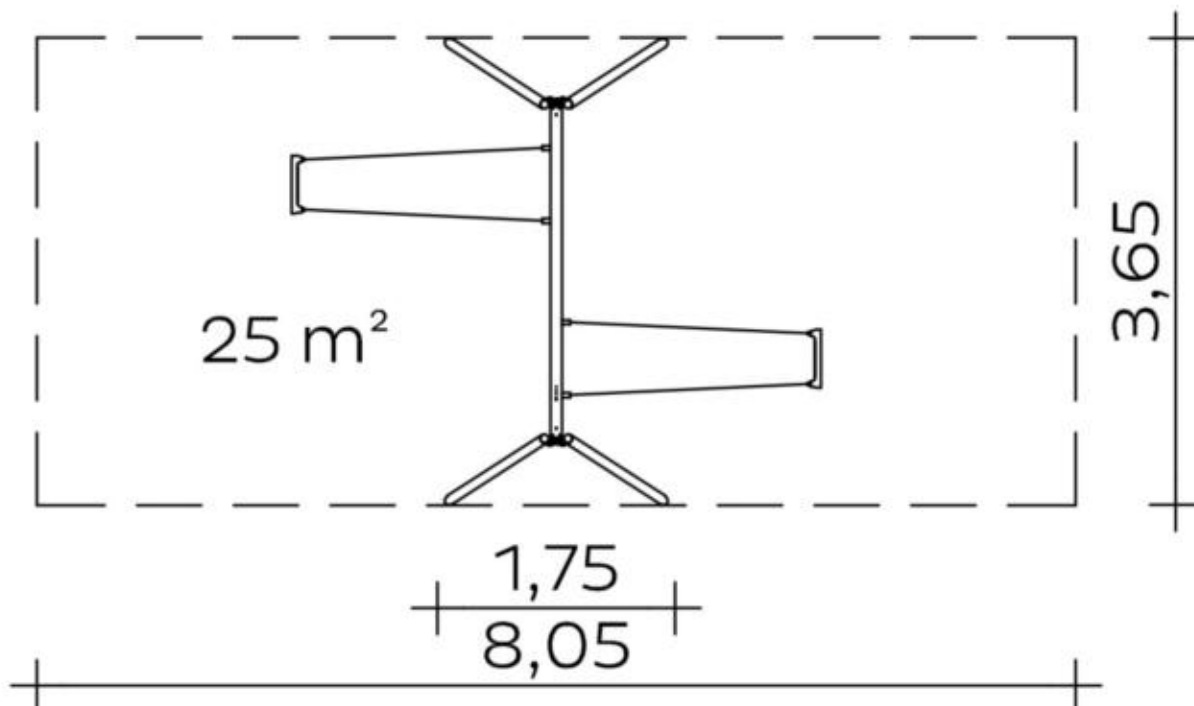

Spielgerät **Standardschaukel (2,50) Edelstahl**

Artikelnummer **040346000**

Produktbeschreibung (Seite 1)

- Schaukelstützen aus Edelstahlrohr Ø 76 mm, Wandstärke 2,9 mm; Anbindung an Schaukelträger über Anschlussplatten
- Schaukelträger aus Edelstahlrohr Ø 88,9 mm, Wandstärke 3,2 mm; Anbindung an Schaukelstützen über Anschlussplatten
- Schaukelachse aus Edelstahl, bestehend aus innenliegender Lagerachse Ø 28 mm aus Vollmaterial, Außenrohr Ø 42,4 mm mit 2 mm Wandstärke sowie Gleitlagern
- trapezförmige Kettenabhängung bestehend aus Edelstahlketten Ø 7 mm, mit integrierten, kugelgelagerten Drehwirbeln, um ein Verknoten der Ketten zu verhindern
- Sicherheitsschaukelsitz aus Gummi mit formstabiler Alu-Einlage und lückenloser Einpunktaufhängung
- an Schaukelachse und am Schaukelsitz: Kettenbefestigung mit Klemmadapter aus Edelstahl

Spielgerät

Standardschaukel (2,50) Edelstahl

Artikelnummer

040346000
<https://kaiser-kuehne.com/product/standardschaukel-250-edelstahl-2/>
Produktdaten

(ohne Maßstab)

Installation

Gerät [m]	L	3,65
	B	1,75
	H	2,71
Mindestraum [m]	L	8,05
	B	3,65
	H	2,71
Aufprallfläche [m²]		25,00
freie Fallhöhe [m]		1,50
Anzahl Monteure		2
Montagezeit [Std]		2
Hebezeug		Nein
Einzelgewicht [kg]		36
Gesamtgewicht [kg]		135

Fundamente

L [m]	B [m]	H [m]	Vol [m³]	Anzahl
0,70	0,50	0,50	0,175	4
			0,700	4

Spielgerät **Standardschaukel (2,50) Edelstahl**
Artikelnummer **040346000**

Varianten

17279 *Classic*