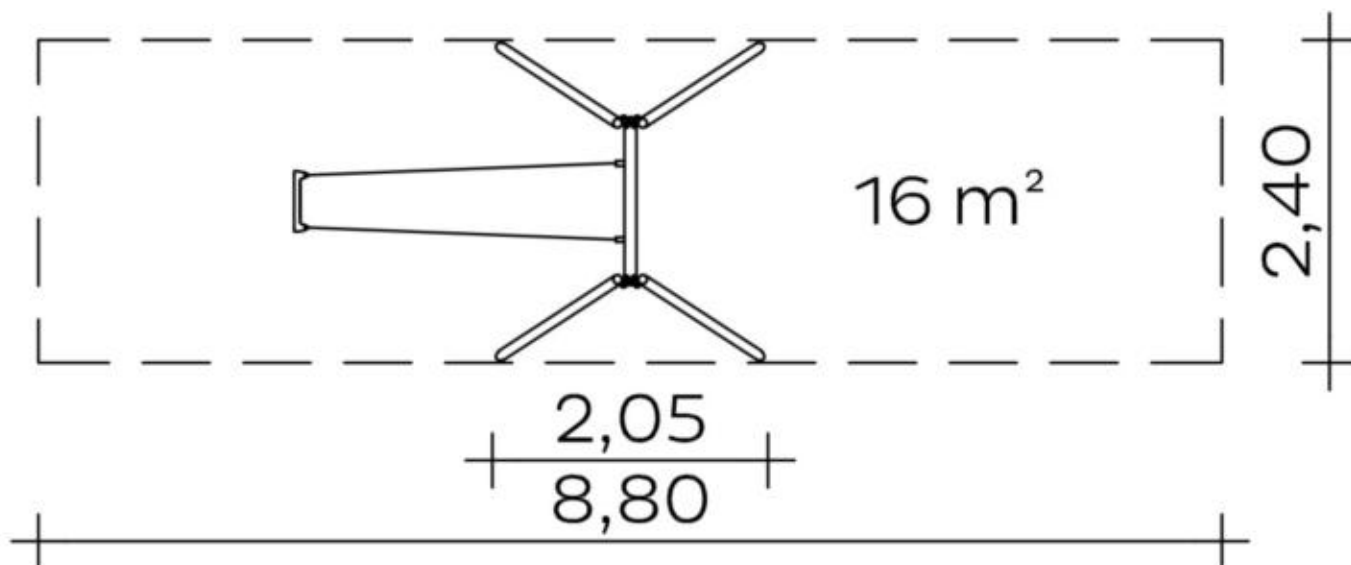

Spielgerät **Standardschaukel (3,00) Edelstahl**
Artikelnummer **040354000**

Produktbeschreibung (Seite 1)

- Schaukelstützen aus Edelstahlrohr \varnothing 76,1 mm, Wandstärke 2,9 mm; Anbindung an Schaukelträger über Anschlussplatten
- Schaukelträger aus Edelstahlrohr \varnothing 88,9 mm, Wandstärke 3,2 mm; Anbindung an Schaukelstützen über Anschlussplatten
- Schaukelachse aus Edelstahl, bestehend aus innenliegender Lagerachse \varnothing 28 mm aus Vollmaterial, Außenrohr \varnothing 42,4 mm mit 2 mm Wandstärke sowie Gleitlagern
- trapezförmige Kettenabhängung bestehend aus Edelstahlketten \varnothing 7 mm, mit integrierten, kugelgelagerten Drehwirbeln, um ein Verknoten der Ketten zu verhindern
- Sicherheitsschaukelsitz aus Gummi mit formstabiler Alu-Einlage und lückenloser Einpunktaufhängung
- an Schaukelachse und am Schaukelsitz: Kettenbefestigung mit Klemmadapter aus Edelstahl

Spielgerät

Standardschaukel (3,00) Edelstahl

Artikelnummer

040354000
<https://kaiser-kuehne.com/product/standardschaukel-300-edelstahl/>
Produktdaten

(ohne Maßstab)

Installation

Gerät [m]	L	2,05
	B	2,40
	H	3,21
Mindestraum [m]	L	8,80
	B	2,40
	H	3,21
Aufprallfläche [m²]		16,00
freie Fallhöhe [m]		1,80
Anzahl Monteure		2
Montagezeit [Std]		2
Hebezeug	Nein	
Einzelgewicht [kg]		25
Gesamtgewicht [kg]		125

Fundamente

L [m]	B [m]	H [m]	Vol [m³]	Anzahl
0,80	0,60	0,60	0,288	4
			1,152	4

Spielgerät **Standardschaukel (3,00) Edelstahl**
Artikelnummer **040354000**

Varianten

17283 *Classic*