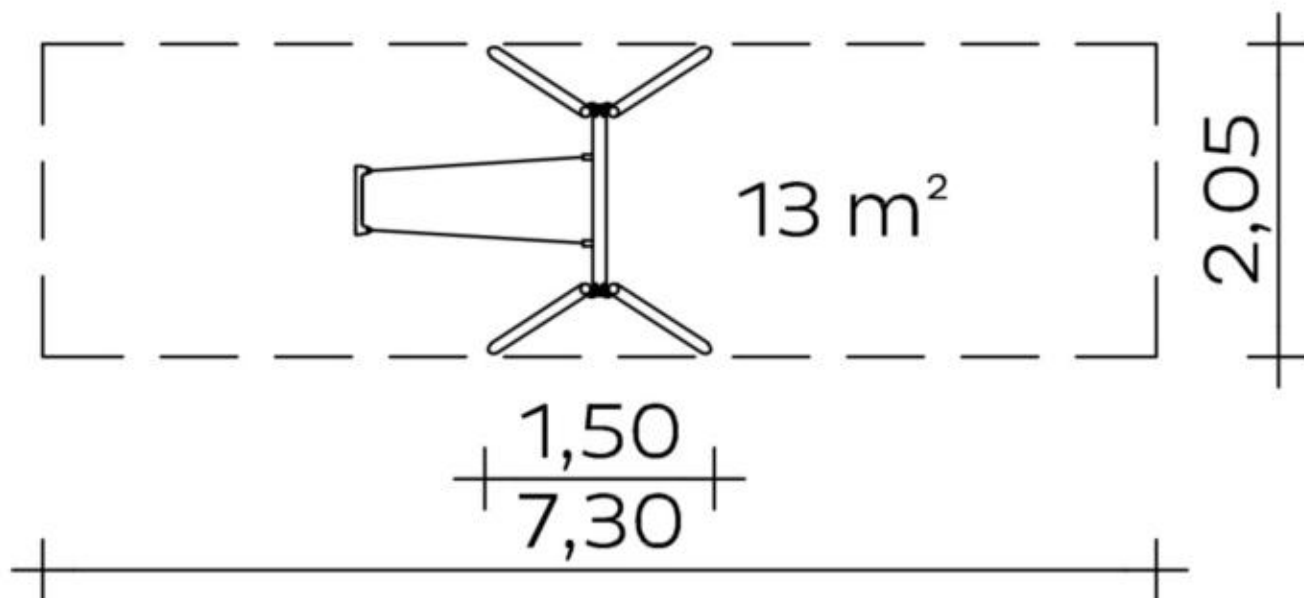

Spielgerät **Standardschaukel (2,00) Edelstahl**
Artikelnummer **040334000**

Produktbeschreibung (Seite 1)

- Schaukelstützen aus Edelstahlrohr Ø 76 mm, Wandstärke 2,9 mm; Anbindung an Schaukelträger über Anschlussplatten
- Schaukelträger aus Edelstahlrohr Ø 88,9 mm, Wandstärke 3,2 mm; Anbindung an Schaukelstützen über Anschlussplatten
- Schaukelachse aus Edelstahl, bestehend aus innenliegender Lagerachse Ø 28 mm aus Vollmaterial, Außenrohr Ø 42,4 mm mit 2 mm Wandstärke sowie Gleitlagern
- trapezförmige Kettenabhängung bestehend aus Edelstahlketten Ø 7 mm, mit integrierten, kugelgelagerten Drehwirbeln, um ein Verknoten der Ketten zu verhindern
- Sicherheitsschaukelsitz aus Gummi mit formstabiler Alu-Einlage und lückenloser Einpunktaufhängung
- an Schaukelachse und am Schaukelsitz: Kettenbefestigung mit Klemmadapter aus Edelstahl

Spielgerät

Standardschaukel (2,00) Edelstahl

Artikelnummer

040334000
<https://kaiser-kuehne.com/product/standardschaukel-200-edelstahl/>
Produktdaten

(ohne Maßstab)

Installation

Gerät [m]	L	2,05
	B	1,50
	H	2,21
Mindestraum [m]	L	7,30
	B	2,05
	H	2,21
Aufprallfläche [m²]		13,00
freie Fallhöhe [m]		1,25
Anzahl Monteure		2
Montagezeit [Std]		2
Hebezeug		Nein
Einzelgewicht [kg]		20
Gesamtgewicht [kg]		100

Spielgerät **Standardschaukel (2,00) Edelstahl**
Artikelnummer **040334000**

Varianten

17147 *Classic*