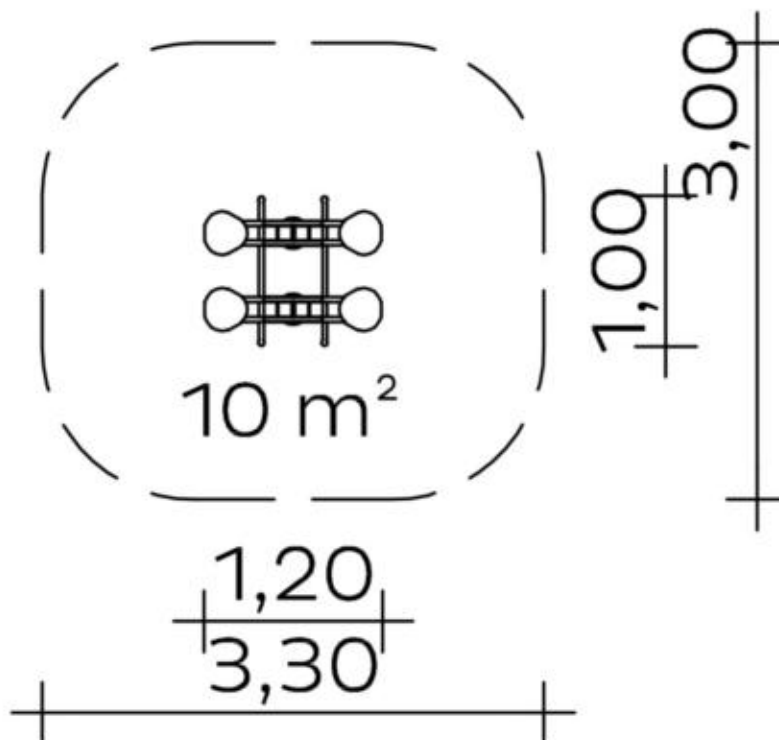

Spielgerät **Federwippe**

Artikelnummer **044250000**

Produktbeschreibung (Seite 1)

Wippgestell: Edelstahl

Wippfeder: Spezialfederdraht Ø 20 mm

Sitzplatten aus farbiger, höchst witterungsbeständiger HPL-Schichtstoffplatte, 20 mm; diebstahlsichere Schraubverbindung.

Inkl. Bodenanker

Bitte beachten Sie

Die Aufprallfläche rund um das Spielgerät muss ein angemessenes Maß an Stoßdämpfung aufweisen, das einer freien Fallhöhe von mind. 600 mm entspricht (s. EN 1176-6).

Für den höhengleichen und einfachen Einbau in synthetischen Fallschutz sind gegen Mehrpreis Fundamentanker (Art.-Nr. 1090219) erhältlich. Bei zeitweiser Demontage der Federwippe wird die Bodenöffnung höhengleich durch eine passende HPL-Platte verschlossen.

Spielgerät

Federwippe

Artikelnummer

044250000<https://kaiser-kuehne.com/product/federwippe-9/>**Produktdaten**

(ohne Maßstab)

Installation

Gerät [m]	L	1,20
	B	1,00
	H	0,72
Mindestraum [m]	L	3,30
	B	3,00
	H	0,72
Aufprallfläche [m²]		10,00
freie Fallhöhe [m]		0,65
Anzahl Monteure		0
Montagezeit [Std]		0
Hebezeug	Nein	
Einzelgewicht [kg]		0
Gesamtgewicht [kg]		80

Fundamente

L [m]	B [m]	H [m]	Vol [m³]	Anzahl
1,30	0,80	0,10	0,104	1
			0,104	1

Spielgerät **Federwippe**
 Artikelnummer **044250000**

Varianten

<p>17669 <i>Classic</i></p> 	<p>17670 <i>Ocean</i></p> 	<p>28330 <i>Aloha</i></p> 
<p>28331 <i>Beach</i></p> 	<p>28332 <i>City</i></p> 	<p>28333 <i>Coral</i></p> 
<p>28334 <i>Ice Palace</i></p> 	<p>28335 <i>Jungle</i></p> 	<p>28336 <i>Mermaid</i></p> 
<p>28337 <i>Nature</i></p> 	<p>28338 <i>Pirate</i></p> 	<p>28339 <i>Safari</i></p> 
<p>28340 <i>Sky</i></p> 	<p>28341 <i>Sun</i></p> 	<p>28342 <i>Sunny Day</i></p> 