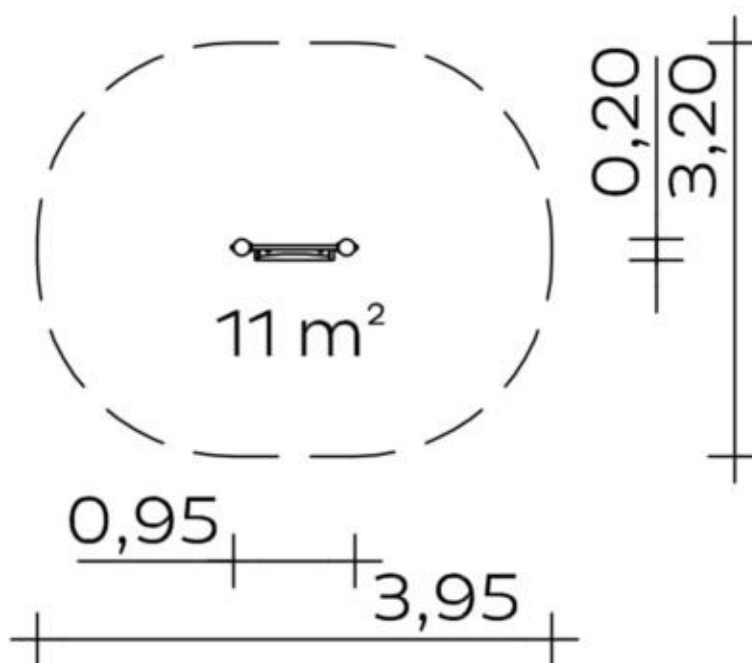

Spielgerät **Zerrspiegel (konkav)**
Artikelnummer **037212500**

Produktbeschreibung (Seite 1)

Standpfosten

Standpfosten aus Edelstahlrohr Ø 12 cm mit nicht lösbaren Pfostenkappen aus Edelstahl abgedeckt.

Anbauteil

- Konkaver Spiegel aus hochglanzpoliertem Edelstahl in HPL-Rahmen

Metallbauteile: Edelstahl

Die modularen Anbauteile leiten ihre Kräfte über eine spezielle Adapterbefestigung direkt in die Standpfosten ein. Die Schraubverbindungen sind gegen unbefugtes Lösen gesichert.

Spielgerät

Zerrspiegel (konkav)

Artikelnummer

037212500<https://kaiser-kuehne.com/product/zerrspiegel-senkrecht-konkav/>**Produktdaten**

(ohne Maßstab)

Installation

Gerät [m]	L	0,95
	B	0,20
	H	1,50
Mindestraum [m]	L	3,95
	B	3,20
	H	1,50
Aufprallfläche [m ²]		11,00
freie Fallhöhe [m]		0,00
Anzahl Monteure		2
Montagezeit [Std]		1
Hebezeug		Nein
Einzelgewicht [kg]		40
Gesamtgewicht [kg]		75