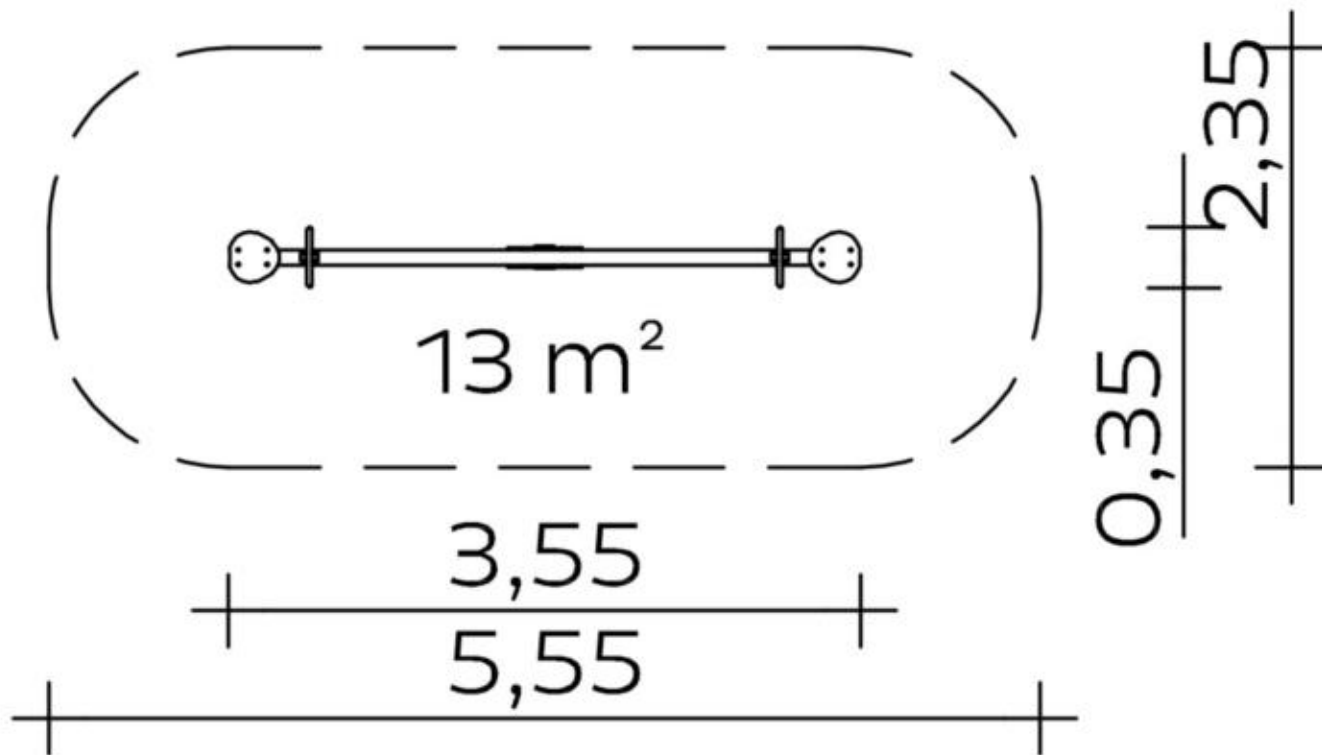

Spielgerät **Balkenwippe einfach**  
Artikelnummer **044340000**

**Produktbeschreibung** (Seite 1)

Wippbalken: Stahlrohr  $\varnothing$  82,5 x 6,3 x 3445 DIN 2458, feuerverzinkt

Haltegriff: Edelstahlrohr,  $\varnothing$  30 mm, Wandstärke 2 mm

Sitzplatte: Hochdrucklaminat 20 mm

Stahlblechgehäuse: feuerverzinkt, Wandstärke 6 mm

Wippmechanik aus schwingungsdämpfender Gummifederlagerung.

Zusätzlich stoßgedämpft durch parabelförmige Gummipuffer.

**Bewegungsbegrenzung des Wippbalkens durch innenliegende, gedämpfte Endanschläge. Keine äußeren, bauseitigen Bewegungsbegrenzungen erforderlich (z.B. Gummireifen).**

Gleitlager selbstschmierend.

Spielgerät

**Balkenwippe einfach**

Artikelnummer

**044340000**
<https://kaiser-kuehne.com/product/balkenwippe-einfach/>
**Produktdaten**

(ohne Maßstab)

**Installation**

Gerät [m]	L	3,55
	B	0,35
	H	0,90
Mindestraum [m]	L	5,55
	B	2,35
	H	0,90
Aufprallfläche [m <sup>2</sup> ]		13,00
freie Fallhöhe [m]		1,00
Anzahl Monteure		2
Montagezeit [Std]		1
Hebezeug		Nein
Einzelgewicht [kg]		130
Gesamtgewicht [kg]		141