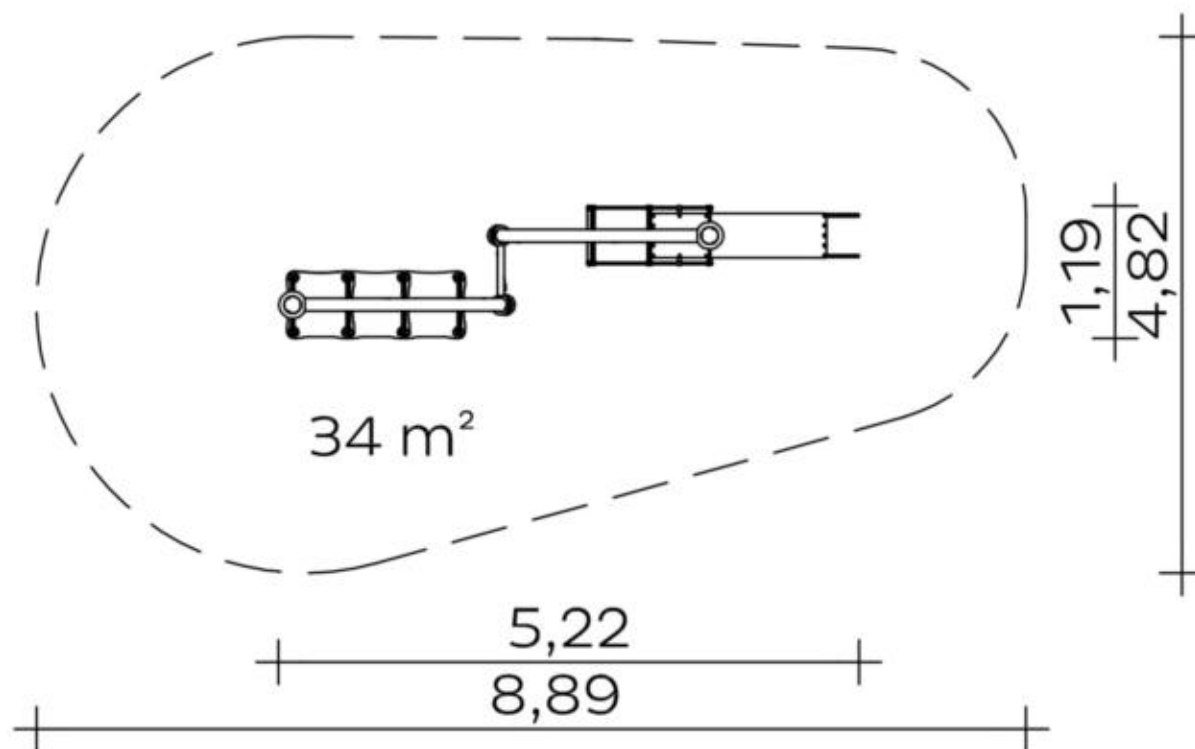

Moving Hill

- Polypropylen-Seil (Ø 16 mm), 6-litzig, mit verzinkter Stahleinlage
- elastisches Mattenelement aus 8 mm starkem, PAK-freiem und 4-fach textilbewehrtem Gummi
- Befestigungslasche für Gummimatte, Edelstahlkonstruktion bestehend aus Klemmrohr (Ø 34 x 8,5 mm) verschweißt mit Blech (30 x 68 mm)
- Quer-Klemmrohr, Edelstahlkonstruktion bestehend aus Rohr (Ø 33,7 x 2 mm) verschweißt mit Klemmrohr (Ø 34 x 8,5 mm)
- Bodenbefestigung, Edelstahlketten (Ø 7 mm) verschweißt mit Flacheisen (390 x 35 x 3 mm) am oberen Ende, unten verschraubt mit Fundamentrohr (40 x 40 x 2 mm)
- Anschluss an Arc 90° durch Schäkel, Ø 10 mm

Flying Carpet

- Polypropylen-Seil (Ø 16 mm), 6-litzig, mit verzinkter Stahleinlage
- elastisches Mattenelement aus 8 mm starkem, PAK-freiem und 4-fach textilbewehrtem Gummi
- Quer Klemmrohr, verschweißte Edelstahlkonstruktion bestehend aus Rohr (Ø 33,7 x 2 mm) verschweißt mit Klemmrohr (Ø 34 x 8,5 mm)
- Bodenbefestigung, Edelstahlketten (Ø 7 mm) verschweißt mit Ronde (Ø 90 x 3 mm) am oberen Ende, unten verschraubt mit Fundamentrohr (Ø 38 x 2 mm)
- Anschluss an Arc 90° durch Schäkel, Ø 10 mm

Actio Schild

Spielgerät **Actio 288**
Artikelnummer **027288000**

Produktbeschreibung (Seite 2)

- Actio Schild aus einer höchst witterungsbeständigen farbigen HPL-Schichtstoffplatte, inklusive Kennzeichnung "Actio", 20 mm. Anbindung durch Schellen aus Aluminium (wahlweise pulverbeschichtet in RAL-Farbe nach Wahl)

Spielgerät

Actio 288

Artikelnummer

027288000<https://kaiser-kuehne.com/product/actio-288/>**Produktdaten**

(ohne Maßstab)

Installation

| | | |
|----------------------------------|------|-------|
| Gerät [m] | L | 5,22 |
| | B | 1,19 |
| | H | 2,93 |
| Mindestraum [m] | L | 8,89 |
| | B | 4,82 |
| | H | 2,93 |
| Aufprallfläche [m ²] | | 34,00 |
| freie Fallhöhe [m] | | 2,86 |
| Anzahl Monteure | | 2 |
| Montagezeit [Std] | | 3 |
| Hebezeug | Nein | |
| Einzelgewicht [kg] | | 67 |
| Gesamtgewicht [kg] | | 220 |