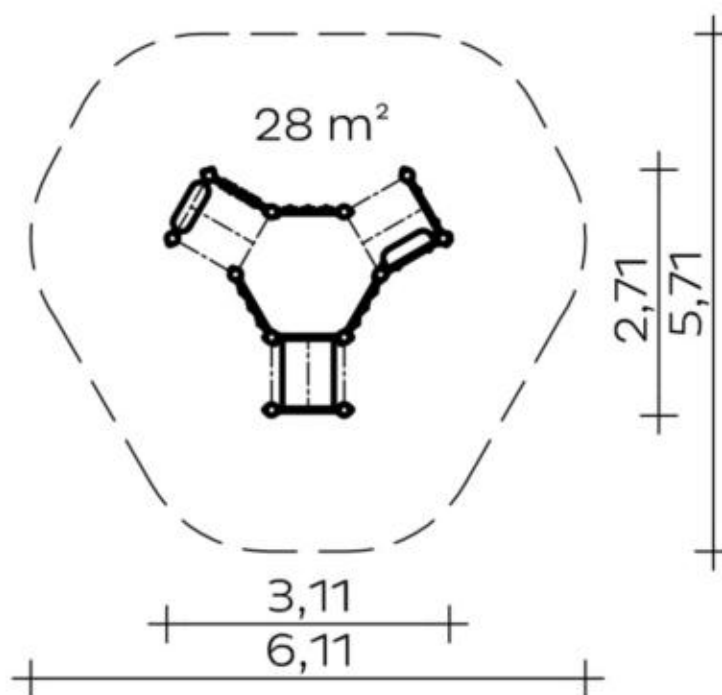

Spielgerät **Krabbelforum**
Artikelnummer **020053501**

Produktbeschreibung (Seite 1)

Standpfosten

Standpfosten aus Edelstahlrohr, Ø 120 x 3 mm, abgedeckt mit nicht lösbaren Pfostenkappen aus Edelstahl

Anbauteile

- Plattenbrüstung aus höchst witterungsbeständiger HPL-Schichtstoffplatte
- Holzbrüstung aus Robinie, 125 x 30 mm, Befestigung zwischen Edelstahlrohren Ø 33,7 x 2 mm
- Sitz/Theke aus höchst witterungsbeständiger HPL-Schichtstoffplatte, 20 mm
- Satteldach, Neigung 45°, aus höchst witterungsbeständiger HPL-Schichtstoffplatte, 13 mm, Befestigung an Dachrahmen aus Edelstahlrohr Ø 33,7 x 2 mm
- Kriechtunnel: Ø 56 cm, Edelstahlblech 2,5 mm
- Rechenschieber: Elemente aus Polyamid, Ø 80 mm

Spielgerät

Krabbelforum

Artikelnummer

020053501<https://kaiser-kuehne.com/product/krabbelforum-2/>**Produktdaten**

(ohne Maßstab)

Installation

Gerät [m]	L	3,11
	B	2,71
	H	1,33
Mindestraum [m]	L	6,11
	B	5,71
	H	1,33
Aufprallfläche [m²]		28,00
freie Fallhöhe [m]		1,33
Anzahl Monteure		2
Montagezeit [Std]		3
Hebezeug		Nein
Einzelgewicht [kg]		40
Gesamtgewicht [kg]		340