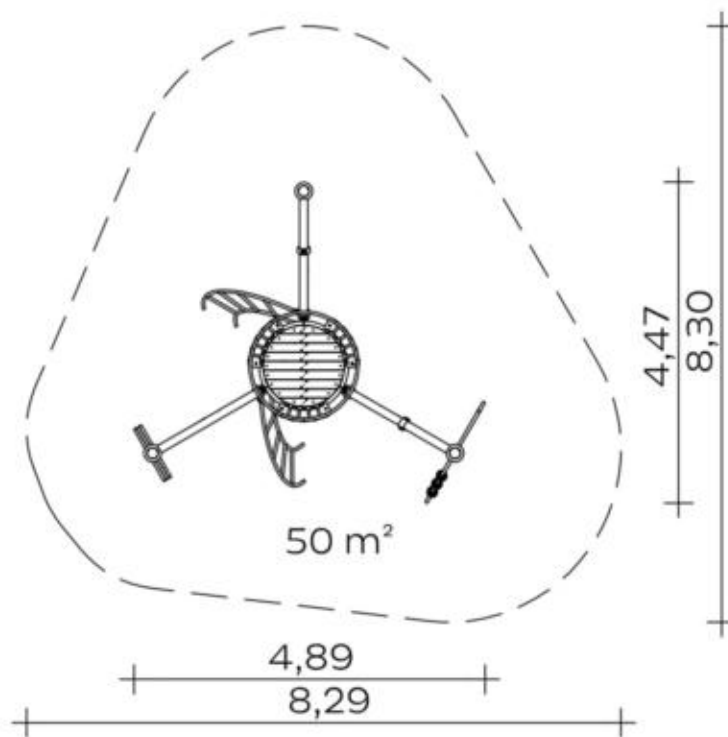

Crows Nest

- Holzbrüstung bestehend aus Brettern, Stirnseite 1: 125 x 30 x 812 mm. Stirnseite 2: 92 x 30 mm. Unterschied in den Stirnseiten, da es verjüngt zuläuft.

Podestboden aus Brettern, 30 mm dick und mittig mit einem Kantholzunterzug 125 x 30 x 980. Podestboden wird auf einem Flanschring aufgeschraubt.

Climbing Pipe

- verschweißte Konstruktion aus Edelstahlrohr Ø 38 mm mit drei Edelstahlkugeln Ø150 mm
- oben: schraubbarer Anschluss an Actio-Konstruktionselement
- unten: Einspannung durch Ortfundamente

Resting Point

- Kletterwand aus höchst witterungsbeständiger farbigen HPL-Schichtstoffplatte, 20 mm, in einem Rahmen aus Edelstahlrohr Ø38 ; mit einseitig aufgesetzten Freeclimbing-Elementen
- oben: schraubbarer Anschluss an Actio-Konstruktionselement
- unten: Einspannung durch Ortfundamente

Spielgerät

**Actio 350**

Artikelnummer

**027350000**<https://kaiser-kuehne.com/product/actio-350/>**Produktdaten**

(ohne Maßstab)

**Installation**

Gerät [m]	L	4,89
	B	4,47
	H	2,93
Mindestraum [m]	L	8,30
	B	8,29
	H	2,93
Aufprallfläche [m <sup>2</sup> ]		50,00
freie Fallhöhe [m]		2,86
Anzahl Monteure		3
Montagezeit [Std]		5
Hebezeug		Ja
Einzelgewicht [kg]		115
Gesamtgewicht [kg]		550