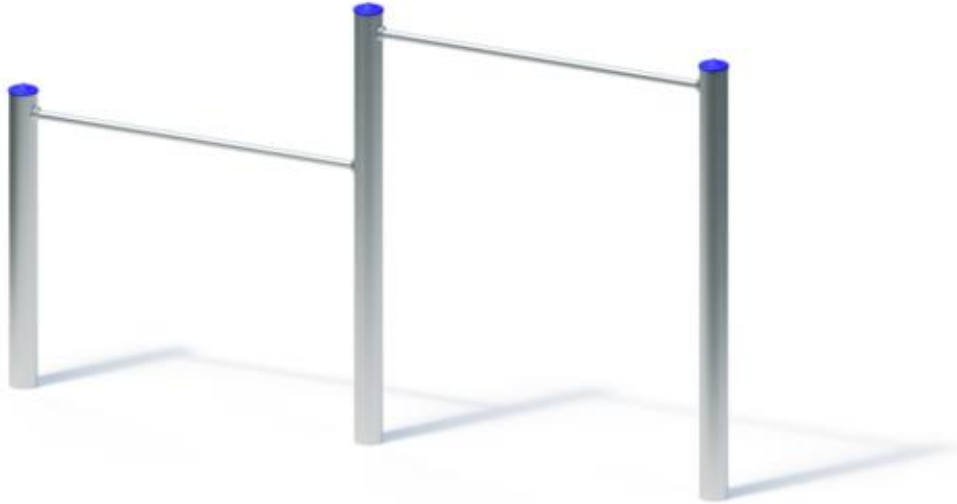

Spielgerät **Stufenreck (1,20/1,80)**

Artikelnummer **053218500**

Produktbeschreibung (Seite 1)

Standpfosten

Standpfosten aus Edelstahlrohr Ø 120 mm, Wandstärke 3 mm, mit nicht lösbaren Pfostenkappen aus Edelstahl abgedeckt

Anbauteile

Reckstange aus Edelstahlrohr, Ø 38 mm, Wandstärke 2,5 mm, verdrehungssicher

Metallbauteile: Edelstahl 1.4301

Die modularen Anbauteile leiten ihre Kräfte über eine spezielle Adapterbefestigung direkt in die Standpfosten ein.
Die Schraubverbindungen sind gegen unbefugtes Lösen gesichert.

Spielgerät **Stufenreck (1,20/1,80)**

 Artikelnummer **053218500**
<https://kaiser-kuehne.com/product/stufenreck-120-180-2/>
Produktdaten

(ohne Maßstab)

Installation

Gerät [m]	L	3,35
	B	0,00
	H	1,95
Mindestraum [m]	L	6,55
	B	3,55
	H	1,95
Aufprallfläche [m ²]		22,00
freie Fallhöhe [m]		1,82
Anzahl Monteure		1
Montagezeit [Std]		1
Hebezeug		Nein
Einzelgewicht [kg]		25
Gesamtgewicht [kg]		70

Spielgerät

Stufenreck (1,20/1,80)

Artikelnummer

053218500

Varianten

17718 *Classic*

30056 *Aloha*

30057 *Beach*