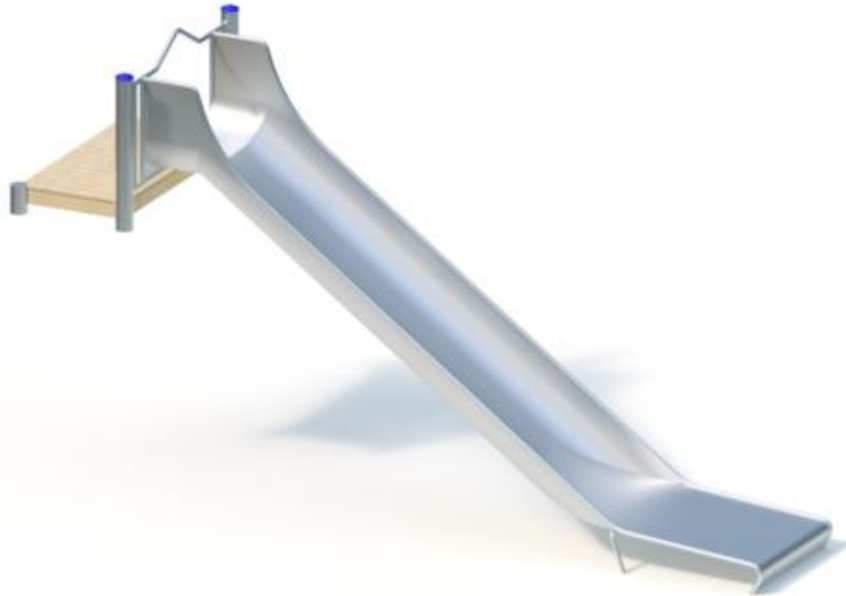

Spielgerät **Breitrutsche (2,20)**
Artikelnummer **041842501**

Produktbeschreibung (Seite 1)

Standpfosten

Standpfosten aus Edelstahlrohr Ø 120 x 3 mm, mit nicht lösbaren Pfostenkappen aus Edelstahl abgedeckt.
Bündig mit dem Podest abschließende Standpfosten sind mit angeschweißten Ronden aus Edelstahl abgedeckt.

Podestboden

Podestboden aus Brettern, 30 mm dick und umlaufenden Kantholzunterzügen 45 x 100 mm. Die getrockneten Schnitthölzer aus Robinie sind gehobelt, gefast und frei von Faulästen. Kraftschlüssige Bodenbefestigung durch spezielle Edelstahlwinkel und einer durchgehenden Bolzenverschraubung.

Anbauteile

- Anbau-Breitrutsche, 1,10 m breit, einteilige Edelstahlkonstruktion, Blechdicke: 2,5 mm, mit abrollverhindernder Absturzsicherung über dem Einsitzteil

Bitte beachten Sie für Ihre Planung, dass Edelstahl-Rutschen aufgrund der möglichen Aufheizung der Rutschfläche nach Nord-Ost ausgerichtet werden oder im Halbschatten von Bäumen stehen.

Metallbauteile: Edelstahl. Das Robinienholz wird mit einem wasserabweisenden, atmungsaktiven Schutzanstrich versehen. Neben dem Schutz vor Feuchtigkeit reduziert diese Behandlung die Rissbildung. Die modularen Anbauteile leiten ihre Kräfte über eine spezielle Adapterbefestigung direkt in die Standpfosten ein. Die Schraubverbindungen sind durch Abdeckkappen gegen unbefugtes Lösen gesichert.