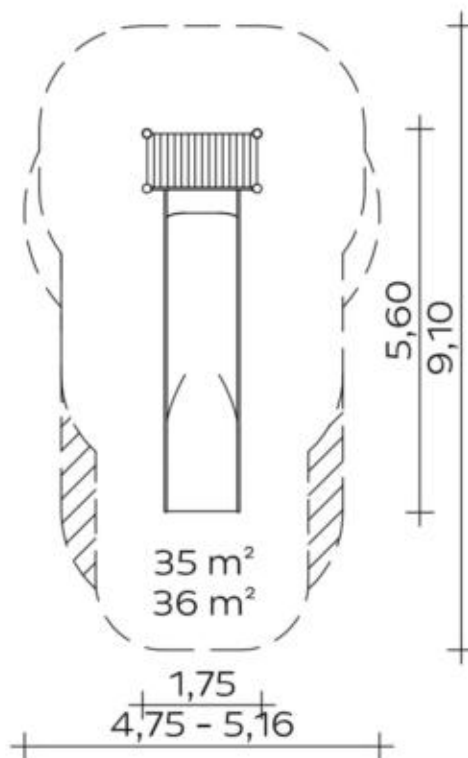

Spielgerät **Breitrutsche (2,20)**
Artikelnummer **041842501**

Produktbeschreibung (Seite 1)

Standpfosten

Standpfosten aus Edelstahlrohr Ø 120 x 3 mm, mit nicht lösbaren Pfostenkappen aus Edelstahl abgedeckt.
Bündig mit dem Podest abschließende Standpfosten sind mit angeschweißten Ronden aus Edelstahl abgedeckt.

Podestboden

Podestboden aus Brettern, 30 mm dick und umlaufenden Kantholzunterzügen 45 x 100 mm. Die getrockneten Schnitthölzer aus Robinie sind gehobelt, gefast und frei von Faulästen. Kraftschlüssige Bodenbefestigung durch spezielle Edelstahlwinkel und einer durchgehenden Bolzenverschraubung.

Anbauteile

- Anbau-Breitrutsche, 1,10 m breit, einteilige Edelstahlkonstruktion, Blechdicke: 2,5 mm, mit abrollverhindernder Absturzsicherung über dem Einsitzteil

Bitte beachten Sie für Ihre Planung, dass Edelstahl-Rutschen aufgrund der möglichen Aufheizung der Rutschfläche nach Nord-Ost ausgerichtet werden oder im Halbschatten von Bäumen stehen.

Spielgerät

Breitrutsche (2,20)

Artikelnummer

041842501<https://kaiser-kuehne.com/product/breitrutsche-220/>**Produktdaten**

(ohne Maßstab)

Installation

Gerät [m]	L	5,60
	B	1,75
	H	3,20
Mindestraum [m]	L	9,10
	B	5,16
	H	3,80
Aufprallfläche [m²]		36,00
freie Fallhöhe [m]		2,30
Anzahl Monteure		2
Montagezeit [Std]		2
Hebezeug		Nein
Einzelgewicht [kg]		205
Gesamtgewicht [kg]		285