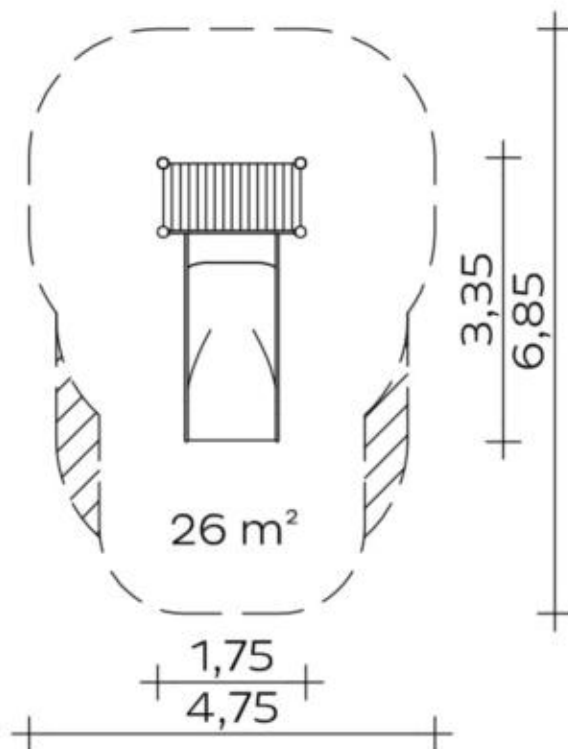

Spielgerät **Breitrutsche (1,00)**
Artikelnummer **041830701**

Produktbeschreibung (Seite 1)

Standpfosten

Standpfosten aus Robinenschichtholz, zylindrisch gefräst, Ø 120 mm. Ungeschützte Hirnholzflächen sind mit nicht lösbaren Pfostenkappen aus Edelstahl abgedeckt. Rohrstandfuß aus Edelstahl zur Fundamentierung und Aufständierung von Robinien-Rundholzpfosten, Ø 120 mm, unterhalb der Spielebene. Bündig mit dem Podest abschließende Standpfosten sind mit angeschweißten Ronden aus Edelstahl abgedeckt

Podestboden

Podestboden aus Brettern, 30 mm dick und umlaufenden Kantholzunterzügen 45 x 100 mm. Die getrockneten Schnitthölzer aus Robinie sind gehobelt, gefast und frei von Faulästen. Kraftschlüssige Bodenbefestigung durch spezielle Edelstahlwinkel mit einer durchgehenden Bolzenverschraubung.

Anbauteile

Anbau-Breitrutsche, 1,10 m breit, einteilige Edelstahlkonstruktion, Blechdicke: 2,5 mm, mit abrollverhindernder Absturzsicherung über dem Einsitzteil

Bitte beachten Sie für Ihre Planung, dass Edelstahl-Rutschen aufgrund der möglichen Aufheizung der Rutschfläche nach Nord-Ost ausgerichtet werden oder im Halbschatten von Bäumen stehen.

Spielgerät

Breitrutsche (1,00)

Artikelnummer

041830701<https://kaiser-kuehne.com/product/breitrutsche-100-2/>**Produktdaten**

(ohne Maßstab)

Installation

Gerät [m]	L	3,35
	B	1,75
	H	2,00
Mindestraum [m]	L	6,85
	B	4,75
	H	2,60
Aufprallfläche [m²]		32,54
freie Fallhöhe [m]		1,10
Anzahl Monteure		2
Montagezeit [Std]		2
Hebezeug		Nein
Einzelgewicht [kg]		130
Gesamtgewicht [kg]		210