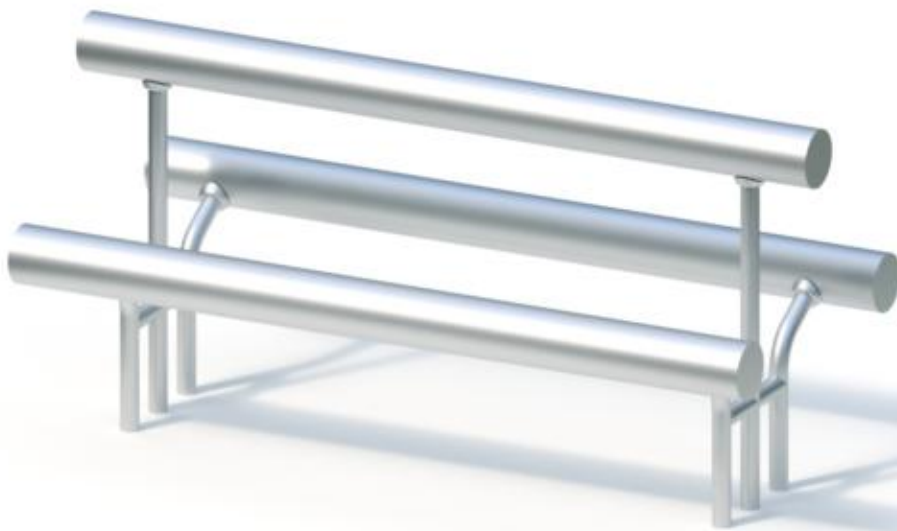

Spielgerät **Teenseat ES 120**  
Artikelnummer **060182500**

**Produktbeschreibung** (Seite 1)

Spielgerät **Teenseat ES 120**  
 Artikelnummer **060182500**

<https://kaiser-kuehne.com/product/teenseat-es-120-2/>