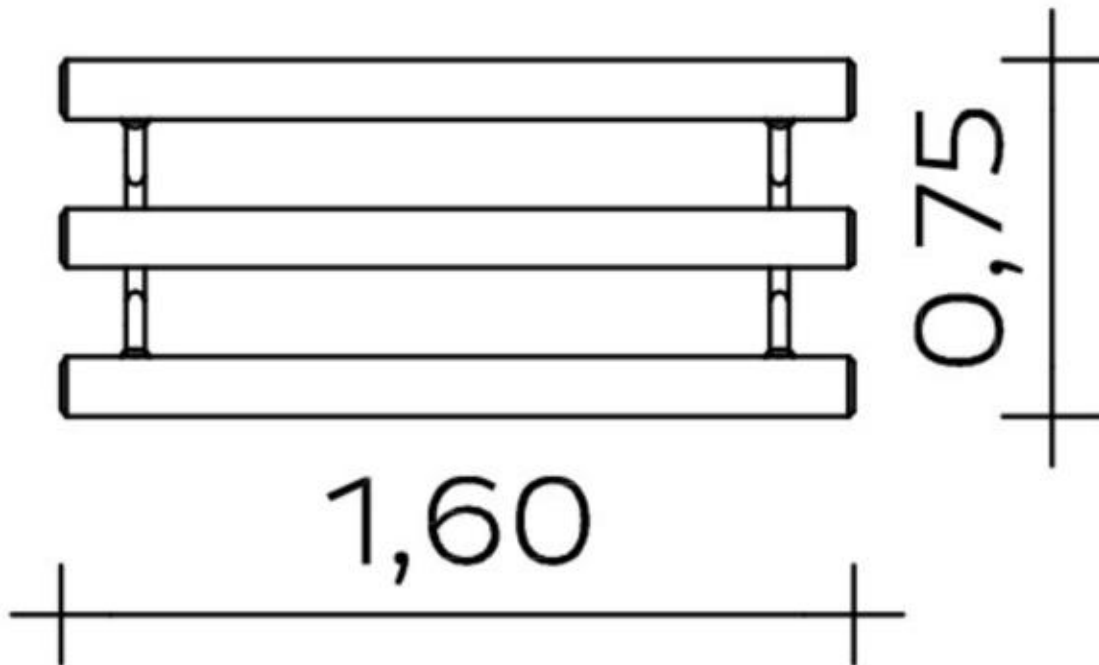

Spielgerät **Teenseat ES 120**  
Artikelnummer **060182500**

**Produktbeschreibung** (Seite 1)

Spielgerät **Teenseat ES 120**  
 Artikelnummer **060182500**

<https://kaiser-kuehne.com/product/teenseat-es-120-2/>

### Produktdaten

(ohne Maßstab)

#### Fundamente

L [m]	B [m]	H [m]	Vol [m <sup>3</sup> ]	Anzahl
0,60	0,40	0,40	0,960	2
			1,920	2