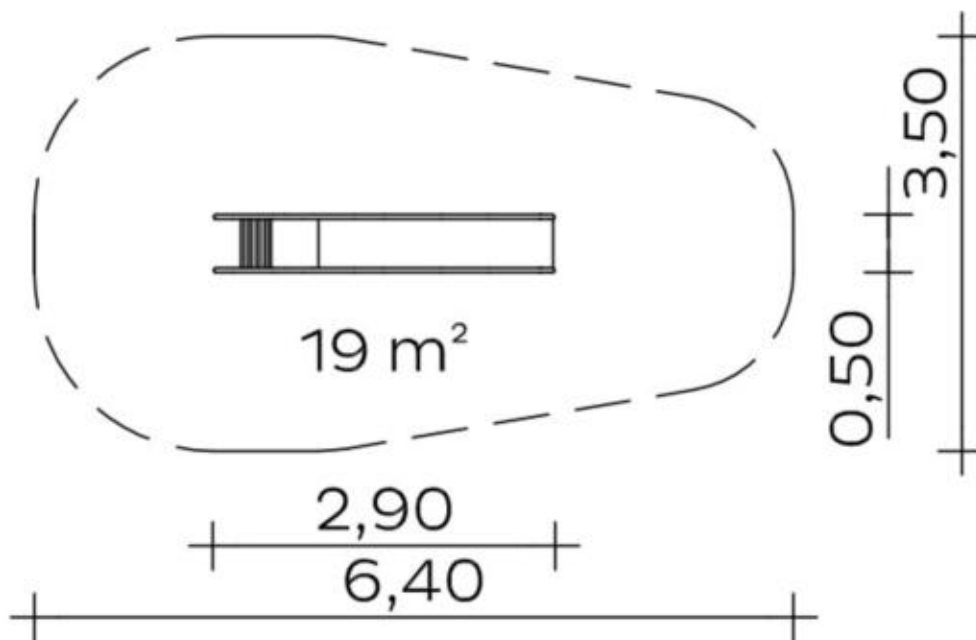

Spielgerät **Bockrutsche (1,20)**

Artikelnummer **041123000**

Produktbeschreibung (Seite 1)

Zweiteilige Edelstahlkonstruktion. Sprossenleiter mit Handlauf. Lückenloser Einsitz-, Rutsch- und Auslaufbereich, durch die Rutschblechdicke von 3 mm besonders geräuscharm.

Bitte beachten Sie für Ihre Planung, dass Edelstahl-Rutschen aufgrund der möglichen Aufheizung der Rutschfläche nach Nord-Ost ausgerichtet werden oder im Halbschatten von Bäumen stehen.

Spielgerät

Bockrutsche (1,20)

Artikelnummer

041123000<https://kaiser-kuehne.com/product/bockrutsche-120-2/>**Produktdaten**

(ohne Maßstab)

Installation

Gerät [m]	L	2,90
	B	0,50
	H	1,95
Mindestraum [m]	L	6,40
	B	3,50
	H	2,70
Aufprallfläche [m²]		19,00
freie Fallhöhe [m]		1,20
Anzahl Monteure		2
Montagezeit [Std]		1
Hebezeug		Nein
Einzelgewicht [kg]		77
Gesamtgewicht [kg]		95

Fundamente

L [m]	B [m]	H [m]	Vol [m³]	Anzahl
0,85	0,40	0,40	0,136	2
			0,272	2