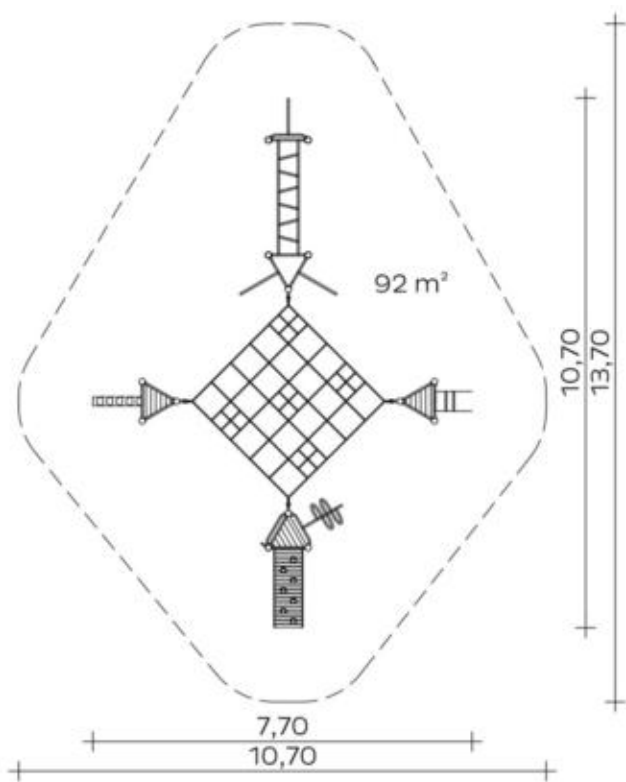

Spielgerät **Kletterkombination**
Artikelnummer **055502502**

Produktbeschreibung (Seite 1)

Standpfosten

Standpfosten aus Edelstahlrohr Ø 120 mm, mit nicht lösbaren Pfostenkappen aus Edelstahl abgedeckt.

Podestboden

Podestboden aus Brettern, 30 mm dick und umlaufenden Kantholzunterzügen 45 x 100 mm. Die getrockneten Schnitthölzer aus Robinie sind gehobelt, gefast und frei von Faulästen. Kraftschlüssige Bodenbefestigung durch spezielle Edelstahlwinkel mit einer durchgehenden Bolzenverschraubung.

Anbauteile

- Klettersprossen aus Edelstahlrohr, Ø 33,7 mm
- schräge Hangleiter aus Edelstahlrohr
- Stufengeländer aus Edelstahlrohr, Ø 33,7 x 2 mm, als Kletteraufstieg
- Bügelgeländer, abrollverhindernd, aus Edelstahlrohr, Ø 33,7 x 2 mm
- senkrechter Handgriff als Aufstiegshilfe aus Edelstahlrohr, Ø 33,7 x 2 mm
- Kraxelwand aus Robinienholz mit aufgesetzten Kletterelementen aus HPL-Schichtstoffplatte
- geschwungener Sprossenaufstieg (Kletterschlange)
- schräge Kletterstange, gerade, Neigung 20°, aus Edelstahl
- Kletternetz aus farbigen Herkules-Seil Ø 18 mm, mit 5 Sitzkreuzen aus farbigen Forta-Herkules-Seil Ø 16 mm; Netzaufhängung an Edelstahlstandpfosten mit Aluminium-Kauschenverpressung und Edelstahlbügeln Ø 30 mm

Kletterkombination

Artikelnummer

055502502<https://kaiser-kuehne.com/product/kletterkombination-41/>**Produktdaten**

(ohne Maßstab)

Installation

Gerät [m]	L	10,70
	B	7,70
	H	2,65
Mindestraum [m]	L	13,70
	B	10,70
	H	2,65
Aufprallfläche [m²]		92,00
freie Fallhöhe [m]		2,52
Anzahl Monteure		2
Montagezeit [Std]		7
Hebezeug		Nein
Einzelgewicht [kg]		80
Gesamtgewicht [kg]		645