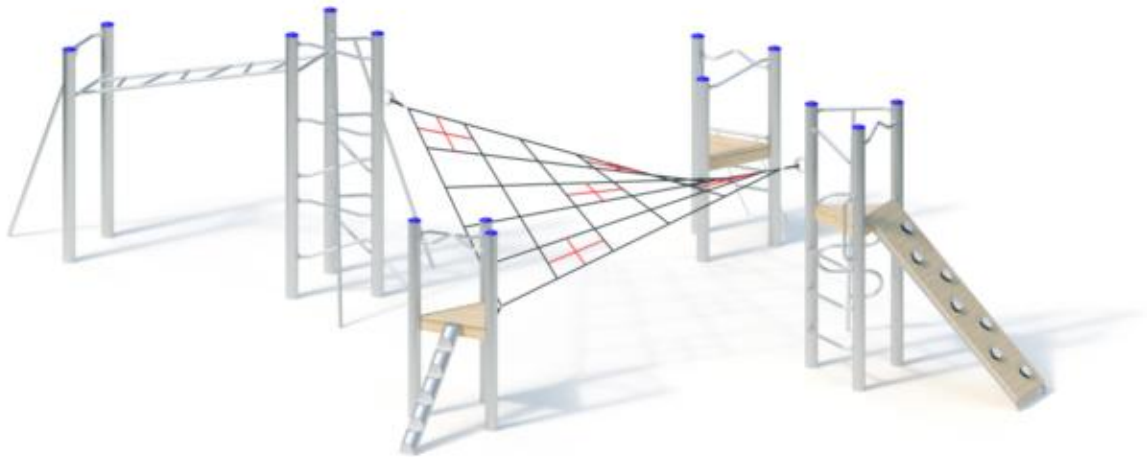

Spielgerät **Kletterkombination**
Artikelnummer **055502502**

Produktbeschreibung (Seite 1)

Standpfosten

Standpfosten aus Edelstahlrohr Ø 120 mm, mit nicht lösbaren Pfostenkappen aus Edelstahl abgedeckt.

Podestboden

Podestboden aus Brettern, 30 mm dick und umlaufenden Kantholzunterzügen 45 x 100 mm. Die getrockneten Schnitthölzer aus Robinie sind gehobelt, gefast und frei von Faulästen. Kraftschlüssige Bodenbefestigung durch spezielle Edelstahlwinkel mit einer durchgehenden Bolzenverschraubung.

Anbauteile

- Klettersprossen aus Edelstahlrohr, Ø 33,7 mm
- schräge Hangleiter aus Edelstahlrohr
- Stufengeländer aus Edelstahlrohr, Ø 33,7 x 2 mm, als Kletteraufstieg
- Bügelgeländer, abrollverhindernd, aus Edelstahlrohr, Ø 33,7 x 2 mm
- senkrechter Handgriff als Aufstiegshilfe aus Edelstahlrohr, Ø 33,7 x 2 mm
- Kraxelwand aus Robinienholz mit aufgesetzten Kletterelementen aus HPL-Schichtstoffplatte
- geschwungener Sprossenaufstieg (Kletterschlange)
- schräge Kletterstange, gerade, Neigung 20°, aus Edelstahl
- Kletternetz aus farbigen Herkules-Seil Ø 18 mm, mit 5 Sitzkreuzen aus farbigen Forta-Herkules-Seil Ø 16 mm; Netzaufhängung an Edelstahlstandpfosten mit Aluminium-Kauschenverpressung und Edelstahlbügeln Ø 30 mm

Metallbauteile: Edelstahl.

Das Robinienholz wird mit einem wasserabweisenden, atmungsaktiven Schutzanstrich versehen. Neben dem Schutz vor Feuchtigkeit reduziert diese Behandlung die Rissbildung.

Spielgerät