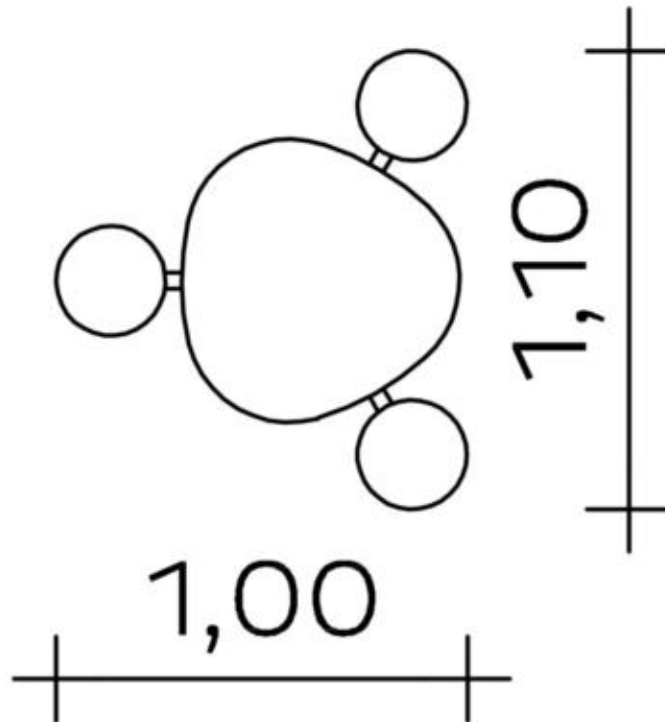

Spielgerät **Spieltisch (rund)**
Artikelnummer **060110000**

Produktbeschreibung (Seite 1)

- Unterkonstruktion aus Edelstahl mit standsicheren Fußplatten zum Aufdübeln oder zur Befestigung mit Bodenankern (bauseits). Passende Fundamentanker (Art. 1140052) können gegen Mehrpreis mitgeliefert werden.
- Sitz und Tisch: aus höchst witterungsbeständiger HPL-Schichtstoffplatte, 20 mm.

Spielgerät

Spieltisch (rund)

Artikelnummer

060110000<https://kaiser-kuehne.com/product/spieltisch-rund-2/>**Produktdaten**

(ohne Maßstab)

Installation

Gerät [m]	L	1,10
	B	1,00
	H	0,50
Mindestraum [m]	L	4,10
	B	4,00
	H	0,50
Aufprallfläche [m ²]		0,00
freie Fallhöhe [m]		0,00
Anzahl Monteure		0
Montagezeit [Std]		0
Hebezeug	Nein	
Einzelgewicht [kg]		0
Gesamtgewicht [kg]		35

Fundamente

L [m]	B [m]	H [m]	Vol [m ³]	Anzahl
			0,000	0

Spielgerät **Spieltisch (rund)**
 Artikelnummer **060110000**

Varianten

<p>17422 <i>Classic</i></p> 	<p>17423 <i>Pirate</i></p> 	<p>28791 <i>Aloha</i></p> 
<p>28792 <i>Beach</i></p> 	<p>28793 <i>City</i></p> 	<p>28794 <i>Coral</i></p> 
<p>28795 <i>Ice Palace</i></p> 	<p>28796 <i>Jungle</i></p> 	<p>28797 <i>Mermaid</i></p> 
<p>28798 <i>Nature</i></p> 	<p>28799 <i>Ocean</i></p> 	<p>28800 <i>Safari</i></p> 
<p>28801 <i>Sky</i></p> 	<p>28803 <i>Sunny Day</i></p> 	<p>28804 <i>Sweden</i></p> 