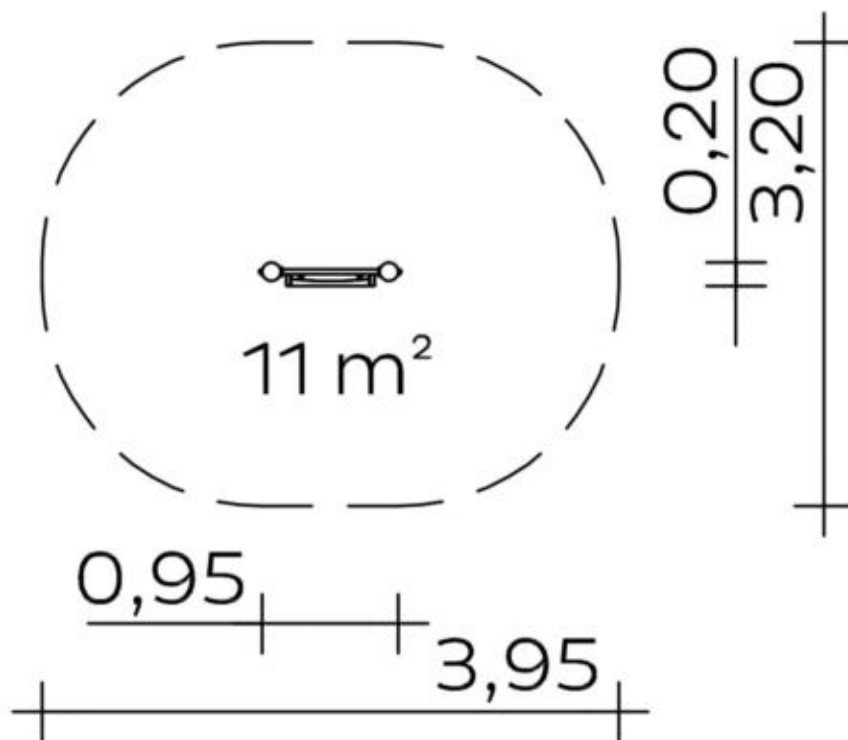

#### Standpfosten

Standpfosten aus Robinenschichtholz, zylindrisch gefräst, Ø 120 mm. Ungeschützte Hirnholzflächen sind mit nicht lösbaren Pfostenkappen aus Edelstahl abgedeckt.

Rohrstandfuß aus Edelstahl zur Fundamentierung und Aufständering von Robinien-Rundholzpfosten, Ø 120 mm, unterhalb der Spielebene.

#### Anbauteil

- konvexer Spiegel aus hochglanzpoliertem Edelstahl in HPL-Rahmen

Spielgerät

**Zerrspiegel (konvex)**

Artikelnummer

**037211700**<https://kaiser-kuehne.com/product/zerrspiegel-konvex/>**Produktdaten**

(ohne Maßstab)

**Installation**

Gerät [m]	L	0,95
	B	0,20
	H	1,50
Mindestraum [m]	L	3,95
	B	3,20
	H	1,50
Aufprallfläche [m <sup>2</sup> ]		11,00
freie Fallhöhe [m]		0,00
Anzahl Monteure		2
Montagezeit [Std]		1
Hebezeug		Nein
Einzelgewicht [kg]		40
Gesamtgewicht [kg]		70

**Fundamente**

L [m]	B [m]	H [m]	Vol [m <sup>3</sup> ]	Anzahl
0,40	0,40	0,60	0,096	2
			0,192	2

Spielgerät

**Zerrspiegel (konvex)**

Artikelnummer

**037211700**

**Varianten**

17109 *Classic*