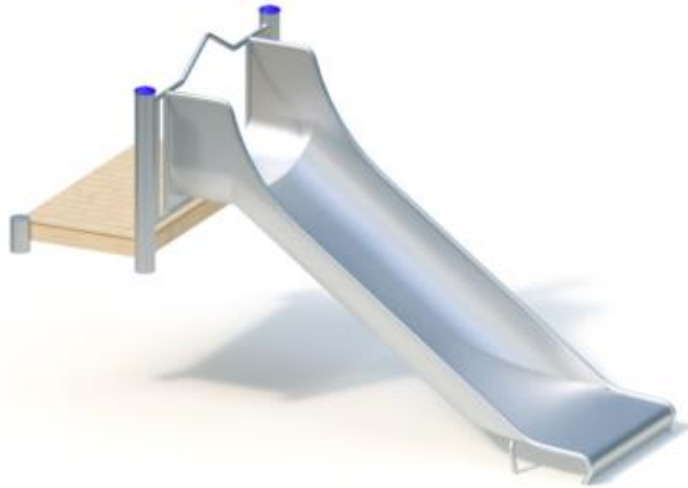

Spielgerät **Breitrutsche (1,20)**
Artikelnummer **041832501**

Produktbeschreibung (Seite 1)

Standpfosten

Standpfosten aus Edelstahlrohr Ø 120 mm, mit nicht lösbaren Pfostenkappen aus Edelstahl abgedeckt.
Bündig mit dem Podest abschließende Standpfosten mit angeschweißten Ronden aus Edelstahl abgedeckt.

Podestboden

Podestboden aus Brettern, 30 mm dick und umlaufenden Kantholzunterzügen 45 x 100 mm. Die getrockneten Schnitthölzer aus Robinie sind gehobelt, gefast und frei von Faulästen. Kraftschlüssige Bodenbefestigung durch spezielle Edelstahlwinkel mit einer durchgehenden Bolzenverschraubung.

Anbauteile

- Anbau-Breitrutsche, 1,10 m breit, einteilige Edelstahlkonstruktion, Blechdicke: 2,5 mm, mit abrollverhindernder Absturzsicherung über dem Einsitzteil

Bitte beachten Sie für Ihre Planung, dass Edelstahl-Rutschen aufgrund der möglichen Aufheizung der Rutschfläche nach Nord-Ost ausgerichtet werden oder im Halbschatten von Bäumen stehen.

Metallbauteile: Edelstahl.

Das Robinienholz wird mit einem wasserabweisenden, atmungsaktiven Schutzanstrich versehen. Neben dem Schutz vor Feuchtigkeit reduziert diese Behandlung die Rissbildung. Die modularen Anbauteile leiten ihre Kräfte über eine spezielle Adapterbefestigung direkt in die Standpfosten ein. Die Schraubverbindungen sind gegen unbefugtes Lösen gesichert.