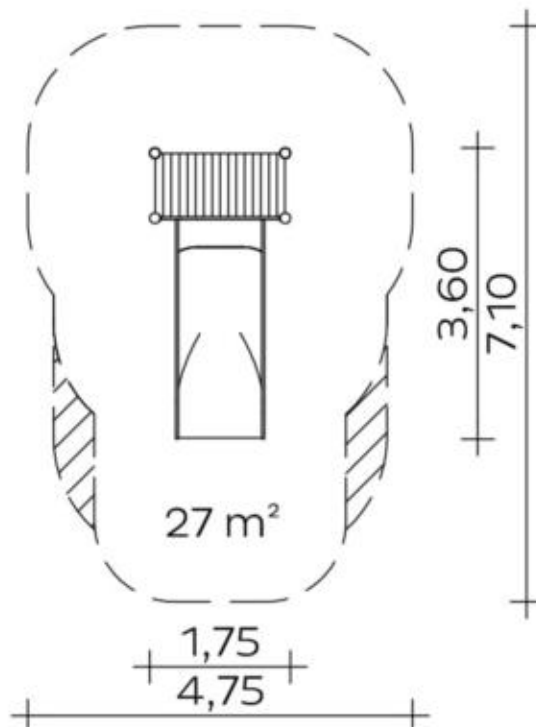

Spielgerät **Breitrutsche (1,20)**
Artikelnummer **041832501**

Produktbeschreibung (Seite 1)

Standpfosten

Standpfosten aus Edelstahlrohr Ø 120 mm, mit nicht lösbaren Pfostenkappen aus Edelstahl abgedeckt.
Bündig mit dem Podest abschließende Standpfosten mit angeschweißten Ronden aus Edelstahl abgedeckt.

Podestboden

Podestboden aus Brettern, 30 mm dick und umlaufenden Kantholzunterzügen 45 x 100 mm. Die getrockneten Schnitthölzer aus Robinie sind gehobelt, gefast und frei von Faulästen. Kraftschlüssige Bodenbefestigung durch spezielle Edelstahlwinkel mit einer durchgehenden Bolzenverschraubung.

Anbauteile

- Anbau-Breitrutsche, 1,10 m breit, einteilige Edelstahlkonstruktion, Blechdicke: 2,5 mm, mit abrollverhindernder Absturzsicherung über dem Einsitzteil

Bitte beachten Sie für Ihre Planung, dass Edelstahl-Rutschen aufgrund der möglichen Aufheizung der Rutschfläche nach Nord-Ost ausgerichtet werden oder im Halbschatten von Bäumen stehen.

Spielgerät **Breitrutsche (1,20)**
 Artikelnummer **041832501**

<https://kaiser-kuehne.com/product/breitrutsche-120/>

Produktdaten

(ohne Maßstab)

Installation

Gerät [m]	L	3,60
	B	1,75
	H	2,20
Mindestraum [m]	L	7,10
	B	4,75
	H	2,80
Aufprallfläche [m²]		28,00
freie Fallhöhe [m]		1,30
Anzahl Monteure		2
Montagezeit [Std]		2
Hebezeug		Nein
Einzelgewicht [kg]		140
Gesamtgewicht [kg]		220