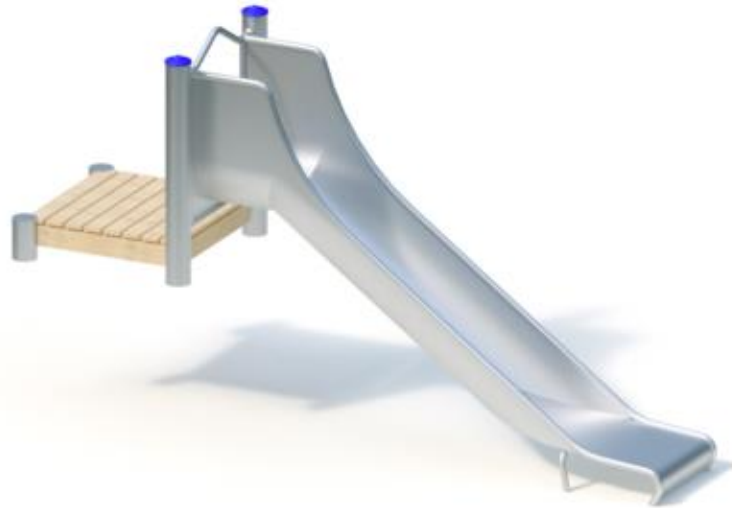

Spielgerät **Hangrutsche (1,00)**  
Artikelnummer **041810501**

Produktbeschreibung (Seite 1)

#### Standpfosten

Standpfosten aus Edelstahl Ø 120 mm, mit nicht lösbaren Pfostenkappen aus Edelstahl abgedeckt.  
Bündig mit dem Podest abschließende Standpfosten sind mit angeschweißten Ronden aus Edelstahl abgedeckt.

#### Podestboden

Podestboden aus Brettern, 30 mm dick und umlaufenden Kantholzunterzügen 45 x 100 mm. Die getrockneten Schnitthölzer aus Robinie sind gehobelt, gefast und frei von Faulästen. Kraftschlüssige Bodenbefestigung durch spezielle Edelstahlwinkel mit einer durchgehenden Bolzenverschraubung.

#### Anbauteile

Anbau-Muldenrutsche, 0,60 m breit, einteilige Edelstahlkonstruktion, Blechdicke: 2,5 mm, mit abrollverhindernder Absturzsicherung über dem Einsitzteil

Metallbauteile: Edelstahl.

Das Robinienholz wird mit einem wasserabweisenden, atmungsaktiven Schutzanstrich versehen. Neben dem Schutz vor Feuchtigkeit reduziert diese Behandlung die Rissbildung. Die modularen Anbauteile leiten ihre Kräfte über eine spezielle Adapterbefestigung direkt in die Standpfosten ein. Die Schraubverbindungen sind gegen unbefugtes Lösen gesichert.