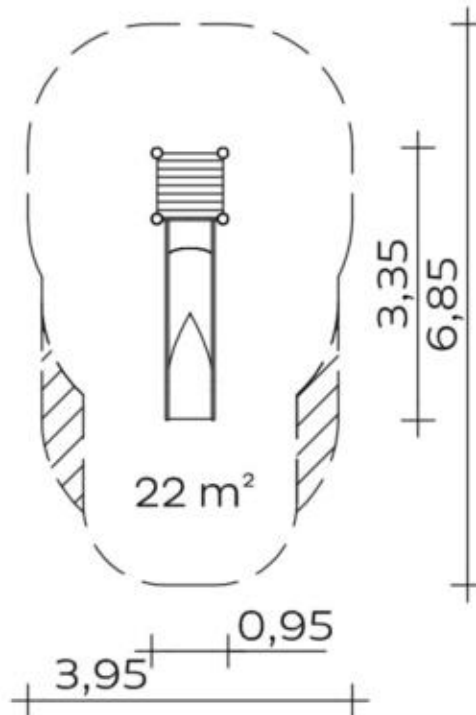

Spielgerät **Hangrutsche (1,00)**
Artikelnummer **041810501**

<https://kaiser-kuehne.com/product/hangrutsche-100-2/>

Produktdaten

(ohne Maßstab)

Installation

Gerät [m]	L	3,35
	B	0,95
	H	2,00
Mindestraum [m]	L	6,85
	B	3,95
	H	2,60
Aufprallfläche [m²]		27,00
freie Fallhöhe [m]		1,10
Anzahl Monteure		2
Montagezeit [Std]		2
Hebezeug	Nein	
Einzelgewicht [kg]		80
Gesamtgewicht [kg]		150

Nutzung

Einsatzgebiete	öffentliche Spielplätze
Aktivitäten	Rutschen Bewegungsaktivität
Altersgruppen	2+
Anzahl Benutzer	4
Rutschhöhen [m]	0,30
Podesthöhen [m]	0,20
Inklusion	☐ Einzelspiele ☒ Funktionelles Spielen ☐
	☐ Geschwindigkeit ☒ Gruppenspiele ☐
	☐ Höhenerfahrung ☐

Fundamente

L [m]	B [m]	H [m]	Vol [m³]	Anzahl
0,40	0,40	0,40	0,064	4
0,75	0,40	0,40	0,120	1
			0,376	5