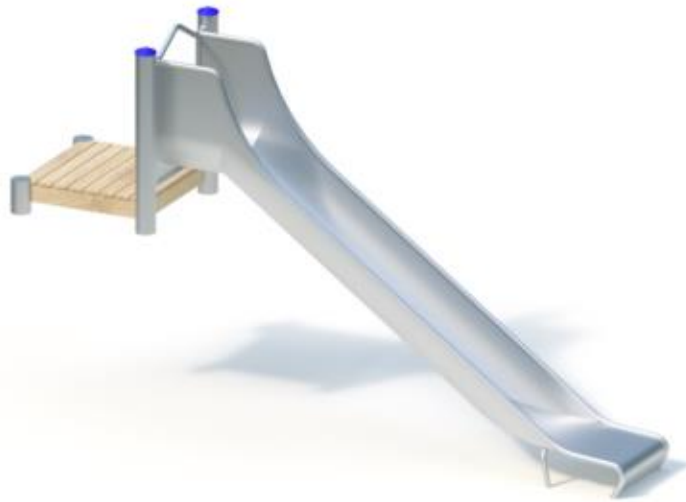

Spielgerät **Hangrutsche (1,40)**
Artikelnummer **041814501**

Produktbeschreibung (Seite 1)

Standpfosten

Standpfosten aus Edelstahlrohr Ø 120 mm, mit nicht lösbaren Pfostenkappen aus Edelstahl abgedeckt.
Bündig mit dem Podest abschließende Standpfosten sind mit angeschweißten Ronden aus Edelstahl abgedeckt.

Podestboden

Podestboden aus Brettern, 30 mm dick und umlaufenden Kantholzunterzügen 45 x 100 mm. Die getrockneten Schnitthölzer aus Robinie sind gehobelt, gefast und frei von Faulästen. Kraftschlüssige Bodenbefestigung durch spezielle Edelstahlwinkel mit einer durchgehenden Bolzenverschraubung.

Anbauteile

- Anbau-Muldenrutsche, 0,60 m breit, einteilige Edelstahlkonstruktion, Blechdicke: 2,5 mm, mit abrollverhindernder Absturzsicherung über dem Einsitzteil

Bitte beachten Sie für Ihre Planung, dass Edelstahl-Rutschen aufgrund der möglichen Aufheizung der Rutschfläche nach Nord-Ost ausgerichtet werden oder im Halbschatten von Bäumen stehen.

Metallbauteile: Edelstahl.

Das Robinienholz wird mit einem wasserabweisenden, atmungsaktiven Schutzanstrich versehen. Neben dem Schutz vor Feuchtigkeit reduziert diese Behandlung die Rissbildung. Die modularen Anbauteile leiten ihre Kräfte über eine spezielle Adapterbefestigung direkt in die Standpfosten ein. Die Schraubverbindungen sind durch Abdeckkappen gegen unbefugtes Lösen gesichert.