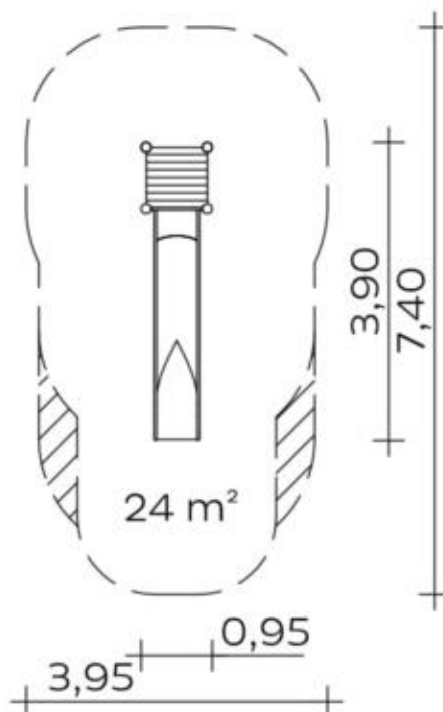

Spielgerät **Hangrutsche (1,40)**
Artikelnummer **041814501**

Produktbeschreibung (Seite 1)

Standpfosten

Standpfosten aus Edelstahlrohr Ø 120 mm, mit nicht lösbaren Pfostenkappen aus Edelstahl abgedeckt.
Bündig mit dem Podest abschließende Standpfosten sind mit angeschweißten Ronden aus Edelstahl abgedeckt.

Podestboden

Podestboden aus Brettern, 30 mm dick und umlaufenden Kantholzunterzügen 45 x 100 mm. Die getrockneten Schnitthölzer aus Robinie sind gehobelt, gefast und frei von Faulästen. Kraftschlüssige Bodenbefestigung durch spezielle Edelstahlwinkel mit einer durchgehenden Bolzenverschraubung.

Anbauteile

- Anbau-Muldenrutsche, 0,60 m breit, einteilige Edelstahlkonstruktion, Blechdicke: 2,5 mm, mit abrollverhindernder Absturzsicherung über dem Einsitzteil

Bitte beachten Sie für Ihre Planung, dass Edelstahl-Rutschen aufgrund der möglichen Aufheizung der Rutschfläche nach Nord-Ost ausgerichtet werden oder im Halbschatten von Bäumen stehen.

Spielgerät **Hangrutsche (1,40)**

Artikelnummer

041814501
<https://kaiser-kuehne.com/product/hangrutsche-140/>
Produktdaten

(ohne Maßstab)

Installation

Gerät [m]	L	3,90
	B	0,95
	H	2,40
Mindestraum [m]	L	7,40
	B	3,95
	H	3,00
Aufprallfläche [m ²]		29,23
freie Fallhöhe [m]		1,50
Anzahl Monteure		2
Montagezeit [Std]		2
Hebezeug		Nein
Einzelgewicht [kg]		90
Gesamtgewicht [kg]		160