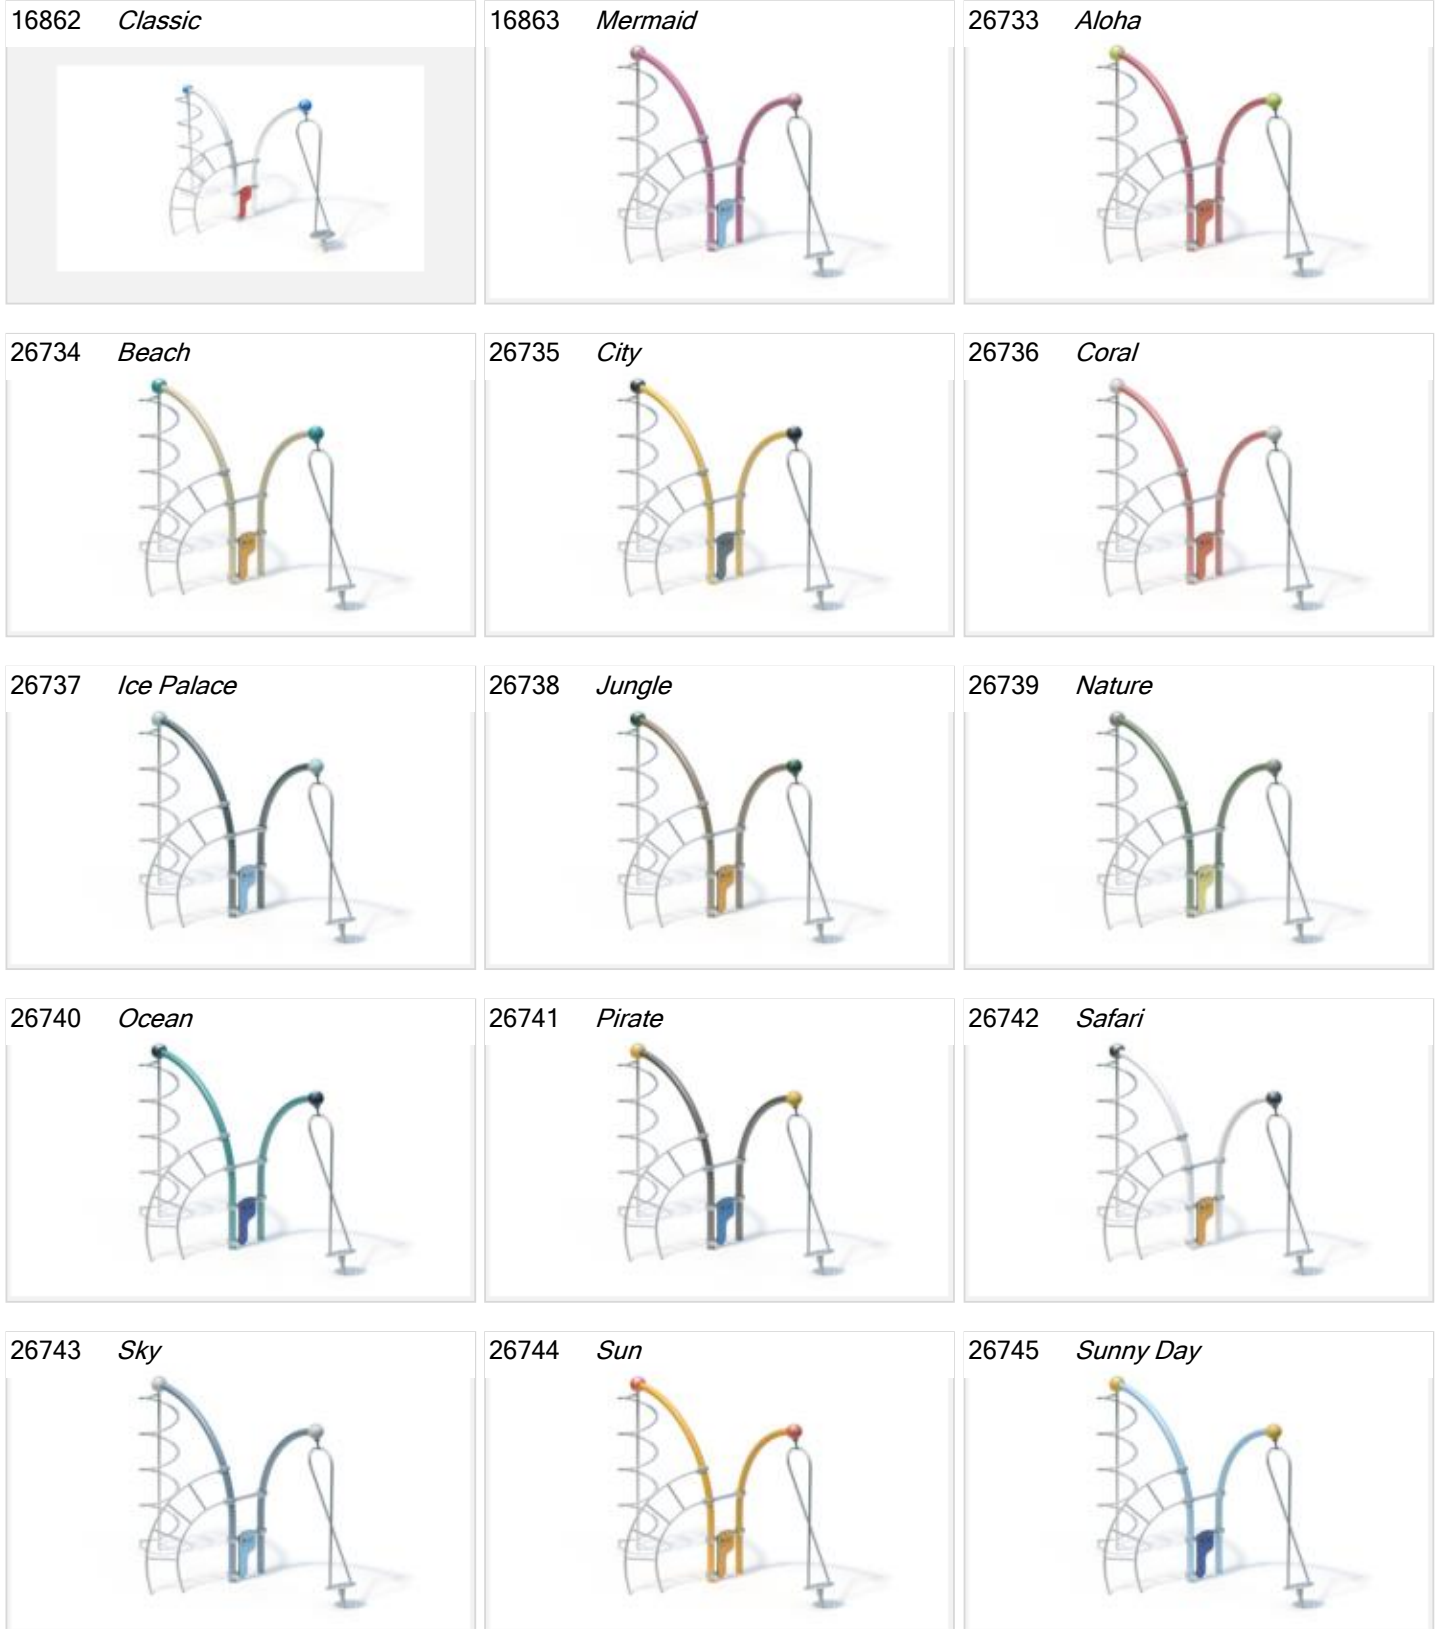

Nutzung

Einsatzgebiete	öffentliche Spielplätze	
Aktivitäten	Rutschen	Klettern
	Bewegungsaktivität	
Altersgruppen	5+	
Anzahl Benutzer	8	

Inklusion

Funktionelles Spielen	<input type="checkbox"/>	Geschwindigkeit	<input type="checkbox"/>
Gleichgewicht	<input type="checkbox"/>	Gruppenspiele	<input type="checkbox"/>
Höhenerfahrung	<input type="checkbox"/>	Koordination	<input type="checkbox"/>
Paralleles Spielen	<input type="checkbox"/>		

Fundamente

L [m]	B [m]	H [m]	Vol [m ³]	Anzahl
1,70	1,00	0,50	0,850	1
0,90	0,40	0,50	0,180	1
0,60	0,60	0,50	0,180	2
			1,390	4

Spielgerät **Actio 255**
 Artikelnummer **027255001**

Varianten

Spielgerät **Actio 255**
Artikelnummer **027255001**