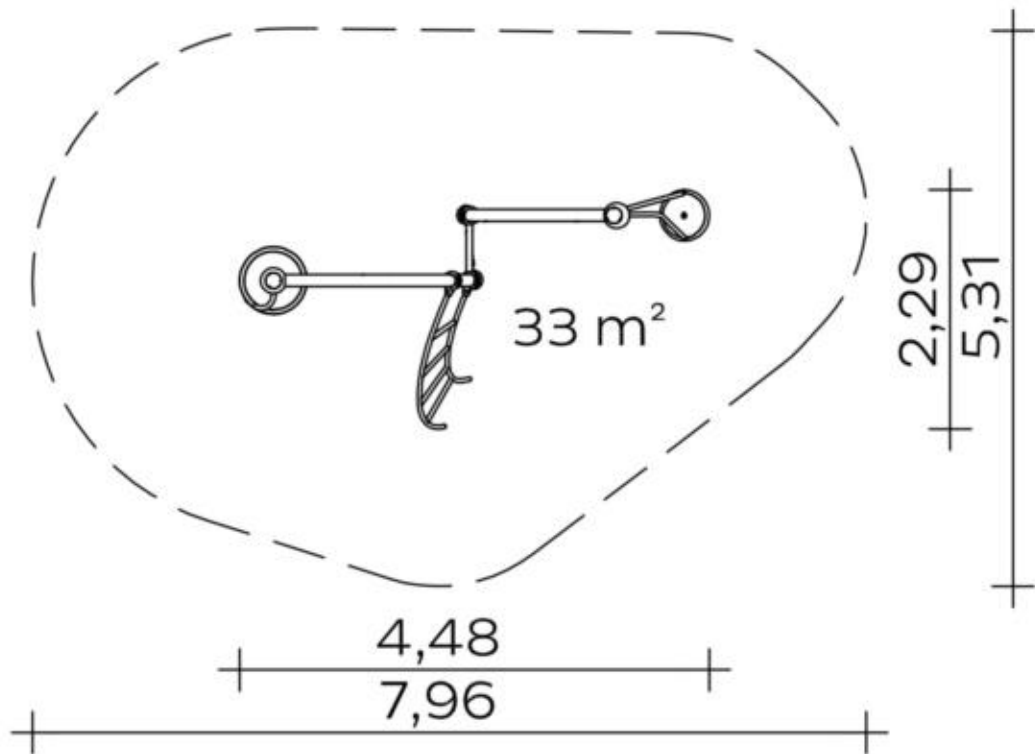

Bow Ladder

- verschweißte Konstruktion aus Edelstahlrohr Ø 38 mm
- bogenförmige Leiter
- oben: Anschluss an Actio-Konstruktionselement durch Aluminiumschellen (wahlweise pulverbeschichtet in RAL-Farbe nach Wahl).
- unten: Einspannung durch Ortfundamente

Spielgerät **Actio 255**
Artikelnummer **027255001**

Produktbeschreibung (Seite 2)

Anzahl der Bauteile für optionale Pulverbeschichtung

1 Stck. Rohrbogen 90°

1 Stck. Rohrbogen 75°

6 Stck. Alu-Schelle Ø 114 mm

Spielgerät **Actio 255**
 Artikelnummer **027255001**

<https://kaiser-kuehne.com/product/actio-255/>

Produktdaten

(ohne Maßstab)

Installation

Gerät [m]	L	4,48
	B	2,29
	H	2,93
Mindestraum [m]	L	7,96
	B	5,31
	H	2,93
Aufprallfläche [m ²]		33,00
freie Fallhöhe [m]		2,86
Anzahl Monteure		2
Montagezeit [Std]		4
Hebezeug		Nein
Einzelgewicht [kg]		67
Gesamtgewicht [kg]		269