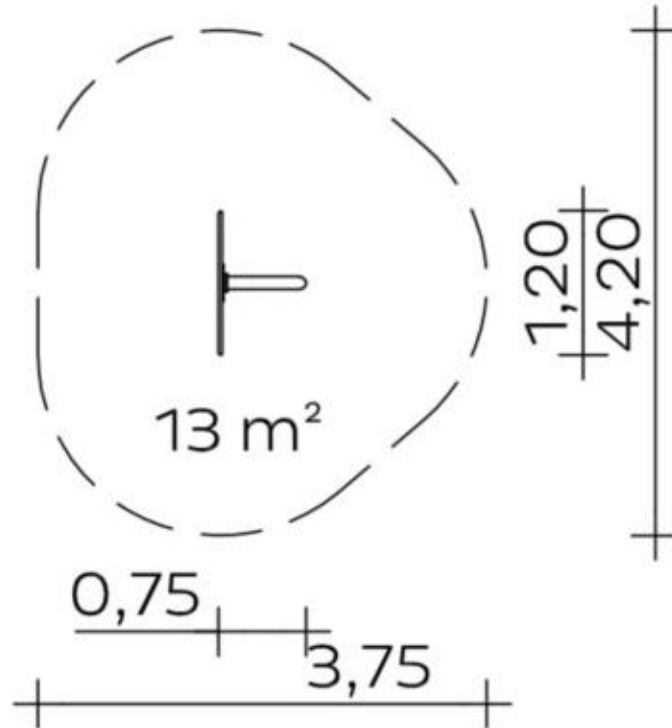

Spielgerät **Effektscheibe**  
Artikelnummer **037182000**

Produktbeschreibung (Seite 1)

Standrohr: Stahlkonstruktion feuerverzinkt zusätzlich farbig pulverbeschichtet.

Effektscheibe: Hochdrucklaminat 25 mm, eingefrästes Spiralmotiv zieht sich je nach Drehrichtung zusammen oder dehnt sich aus.

Wälzlagerung: und eingriffssicher.

Spielgerät

**Effektscheibe**

Artikelnummer

**037182000**<https://kaiser-kuehne.com/product/effektscheibe-4/>**Produktdaten**

(ohne Maßstab)

**Installation**

Gerät [m]	L	1,20
	B	0,75
	H	2,20
Mindestraum [m]	L	4,20
	B	3,75
	H	2,20
Aufprallfläche [m <sup>2</sup> ]		0,00
freie Fallhöhe [m]		0,00
Anzahl Monteure		2
Montagezeit [Std]		1
Hebezeug		Nein
Einzelgewicht [kg]		0
Gesamtgewicht [kg]		130

Spielgerät **Effektscheibe**  
Artikelnummer **037182000**

**Varianten**

17088 *Classic*