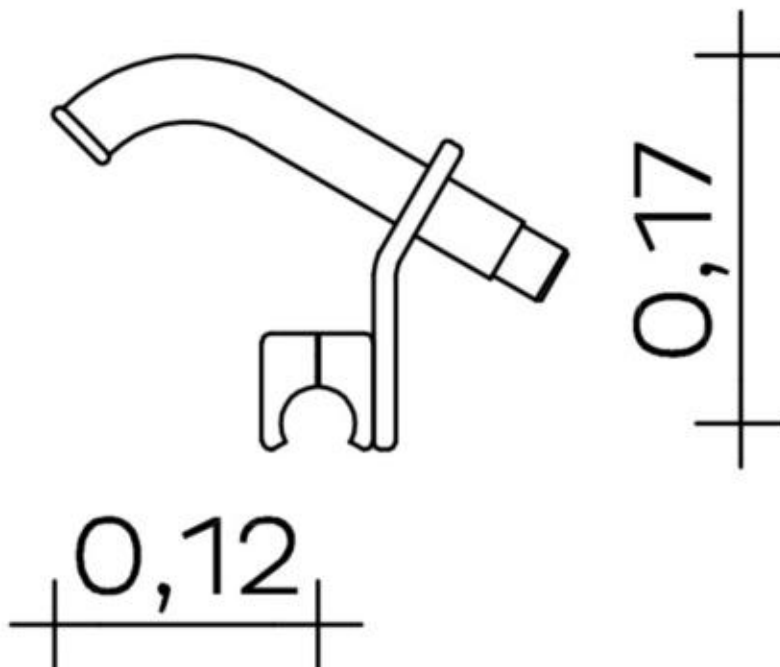

Spielgerät **Wasserspeier**
Artikelnummer **033124000**

Produktbeschreibung (Seite 1)

Verschweißte Edelstahlkonstruktion, Klemmteil zum Befestigen an Rohr Ø 33,7 mm, mit Anchlusselement geeignet für den Anschluss eines Gartenschlauches mit Schlauchstück 1/2" bzw. 3/4". (z.B. Gardena® oder vergleichbar).

Spielgerät

Wasserspeier

Artikelnummer

033124000<https://kaiser-kuehne.com/product/wasserspeier/>**Produktdaten**

(ohne Maßstab)

Installation

Gerät [m]	L	0,17
	B	0,12
	H	0,00
Mindestraum [m]	L	0,00
	B	0,00
	H	0,00
Aufprallfläche [m ²]		0,00
freie Fallhöhe [m]		0,00
Anzahl Monteure		0
Montagezeit [Std]		0
Hebezeug		Nein
Einzelgewicht [kg]		0
Gesamtgewicht [kg]		2