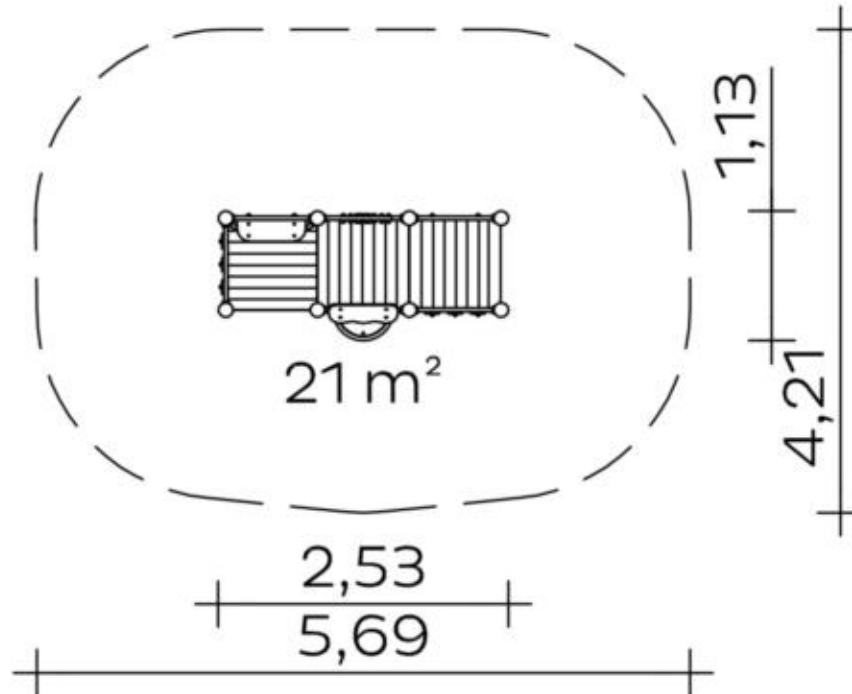

Spielgerät **Bioladen**
Artikelnummer **020268500**

Produktbeschreibung (Seite 1)

Standpfosten

Standpfosten aus Edelstahlrohr Ø 120 mm mit nicht lösbaren Pfostenkappen aus Edelstahl abgedeckt.

Podestboden

Podestboden aus Brettern, 30 mm dick und umlaufenden Kantholzunterzügen 45 x 100 mm. Die getrockneten Schnitthölzer aus Robinie sind gehobelt, gefast und frei von Faulästen. Kraftschlüssige Bodenbefestigung durch spezielle Edelstahlwinkel mit einer durchgehenden Bolzenverschraubung.

Anbauteile

- Plattenbrüstung aus höchst witterungsbeständiger HPL-Schichtstoffplatte, 15 mm
- Holzbrüstung aus Robinie, 125 x 30 mm, Befestigung zwischen Edelstahlrohren Ø 33,7 x 2 mm
- Tisch/Markise aus höchst witterungsbeständiger HPL-Schichtstoffplatte, 15 mm
- Sitz aus höchst witterungsbeständiger HPL-Schichtstoffplatte, 15 mm
- Satteldach, Neigung 45°, aus höchst witterungsbeständiger HPL-Schichtstoffplatte, 13 mm. Befestigung an Dachrahmen aus Edelstahlrohr Ø 33,7 x 2 mm
- Rechenschieber: Elemente aus Polyamid, Ø 80 mm

Spielgerät **Bioladen**
 Artikelnummer **020268500**

<https://kaiser-kuehne.com/product/bioladen/>

Produktdaten

(ohne Maßstab)

Installation

Gerät [m]	L	2,53
	B	1,13
	H	1,63
Mindestraum [m]	L	5,69
	B	4,21
	H	1,63
Aufprallfläche [m ²]		21,00
freie Fallhöhe [m]		1,63
Anzahl Monteure		2
Montagezeit [Std]		5
Hebezeug		Nein
Einzelgewicht [kg]		30
Gesamtgewicht [kg]		320