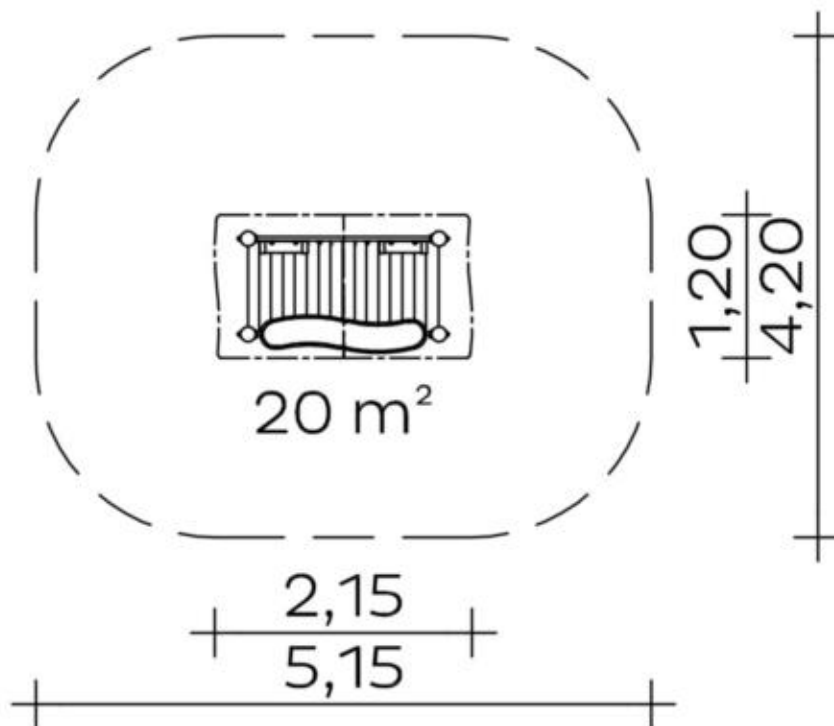

#### Standpfosten

Standpfosten aus Edelstahlrohr Ø 120 mm mit nicht lösbaren Pfostenkappen aus Edelstahl abgedeckt.

#### Anbauteile

- Regal aus Robinie 45 x 100 mm, gehobelt, gefast und frei von Faulästen, Rückwand aus höchst witterungsbeständiger HPL-Schichtstoffplatte, 15 mm
- Giebeldach, Neigung: 45°, aus höchst witterungsbeständiger HPL-Schichtstoffplatte, 13 mm, Befestigung an Dachrahmen aus Edelstahlrohr Ø 33,7 x 2 mm
- Theke, wellenförmig, aus höchst witterungsbeständiger HPL-Schichtstoffplatte, 20 mm

### Produktdaten

(ohne Maßstab)