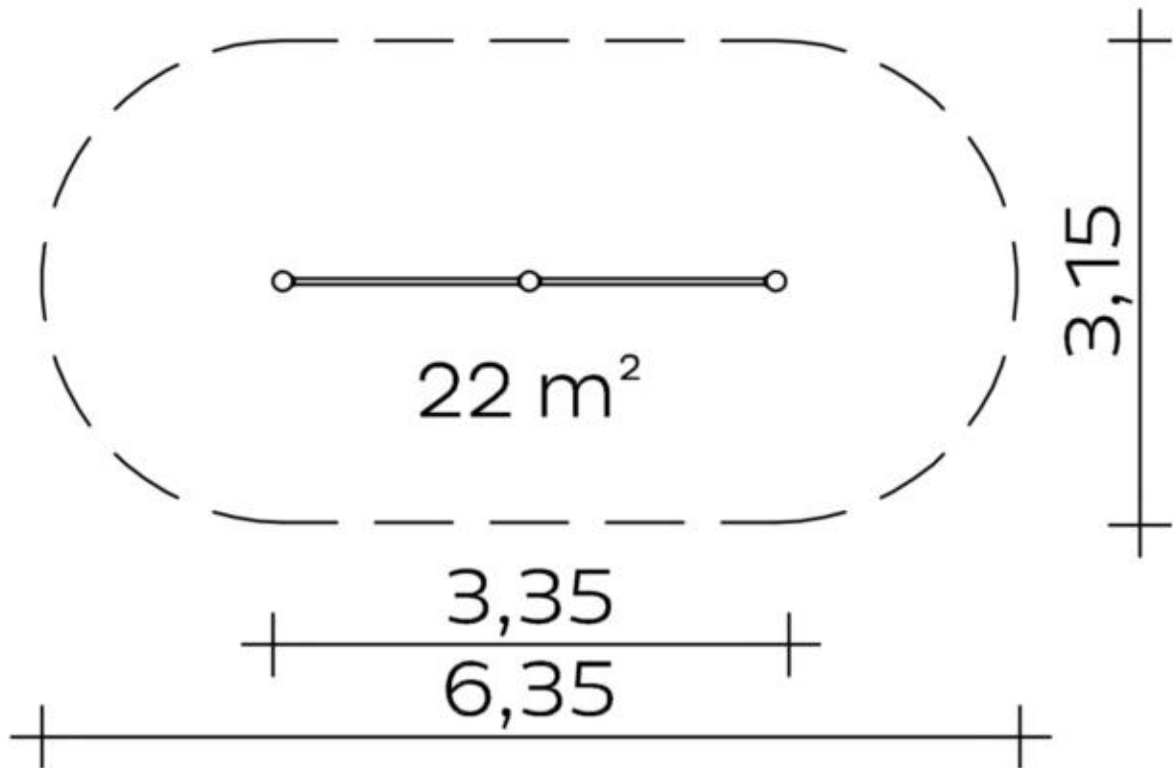

Spielgerät **Stufenreck (0,90/1,20)**

Artikelnummer **053212500**

Produktbeschreibung (Seite 1)

Standpfosten

Standpfosten aus Edelstahlrohr Ø 120 mm, Wandstärke 3 mm, mit nicht lösbaren Pfostenkappen aus Edelstahl abgedeckt

Anbauteile

Reckstange aus Edelstahlrohr, Ø 38 mm, Wandstärke 2,5 mm, verdrehungssicher

Metallbauteile: Edelstahl

Die modularen Anbauteile leiten ihre Kräfte über eine spezielle Adapterbefestigung direkt in die Standpfosten ein.
Die Schraubverbindungen sind gegen unbefugtes Lösen gesichert.

Spielgerät **Stufenreck (0,90/1,20)**

Artikelnummer

053212500
<https://kaiser-kuehne.com/product/stufenreck-090-120-2/>
Produktdaten

(ohne Maßstab)

Installation

Gerät [m]	L	3,35
	B	3,55
	H	1,35
Mindestraum [m]	L	6,35
	B	3,15
	H	1,35
Aufprallfläche [m ²]		22,00
freie Fallhöhe [m]		1,22
Anzahl Monteure		1
Montagezeit [Std]		1
Hebezeug		Nein
Einzelgewicht [kg]		18
Gesamtgewicht [kg]		57

Fundamente

L [m]	B [m]	H [m]	Vol [m ³]	Anzahl
0,50	0,50	0,50	0,125	3
			0,375	3

Spielgerät **Stufenreck (0,90/1,20)**
Artikelnummer **053212500**

Varianten

17710 *Classic*

30011 *Aloha*

30012 *Beach*

30013 *City*