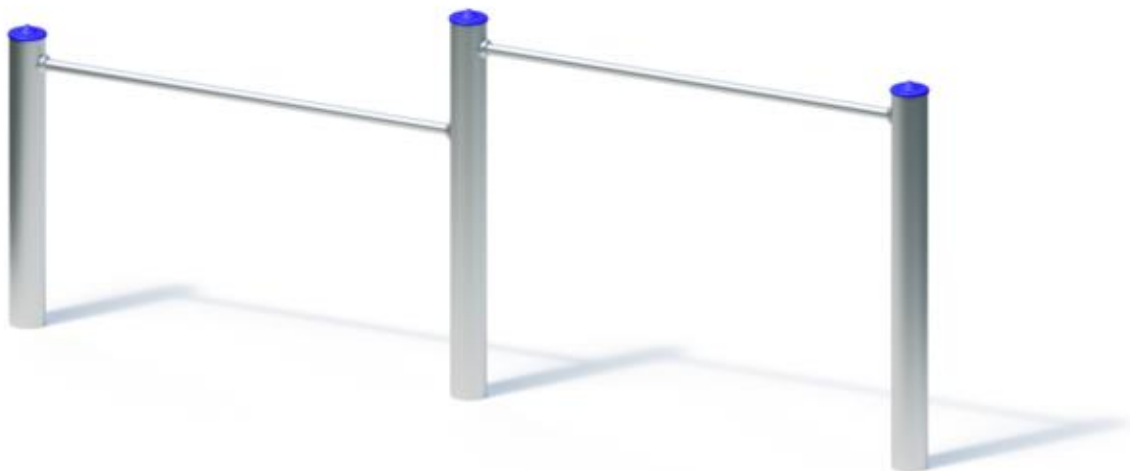

Spielgerät **Stufenreck (0,90/1,20)**

Artikelnummer **053212500**

Produktbeschreibung (Seite 1)

Standpfosten

Standpfosten aus Edelstahlrohr Ø 120 mm, Wandstärke 3 mm, mit nicht lösbaren Pfostenkappen aus Edelstahl abgedeckt

Anbauteile

Reckstange aus Edelstahlrohr, Ø 38 mm, Wandstärke 2,5 mm, verdrehungssicher

Metallbauteile: Edelstahl

Die modularen Anbauteile leiten ihre Kräfte über eine spezielle Adapterbefestigung direkt in die Standpfosten ein.
Die Schraubverbindungen sind gegen unbefugtes Lösen gesichert.

Spielgerät **Stufenreck (0,90/1,20)**

Artikelnummer

053212500
<https://kaiser-kuehne.com/product/stufenreck-090-120-2/>
Produktdaten

(ohne Maßstab)

Installation

Gerät [m]	L	3,35
	B	3,55
	H	1,35
Mindestraum [m]	L	6,35
	B	3,15
	H	1,35
Aufprallfläche [m ²]		22,00
freie Fallhöhe [m]		1,22
Anzahl Monteure		1
Montagezeit [Std]		1
Hebezeug		Nein
Einzelgewicht [kg]		18
Gesamtgewicht [kg]		57