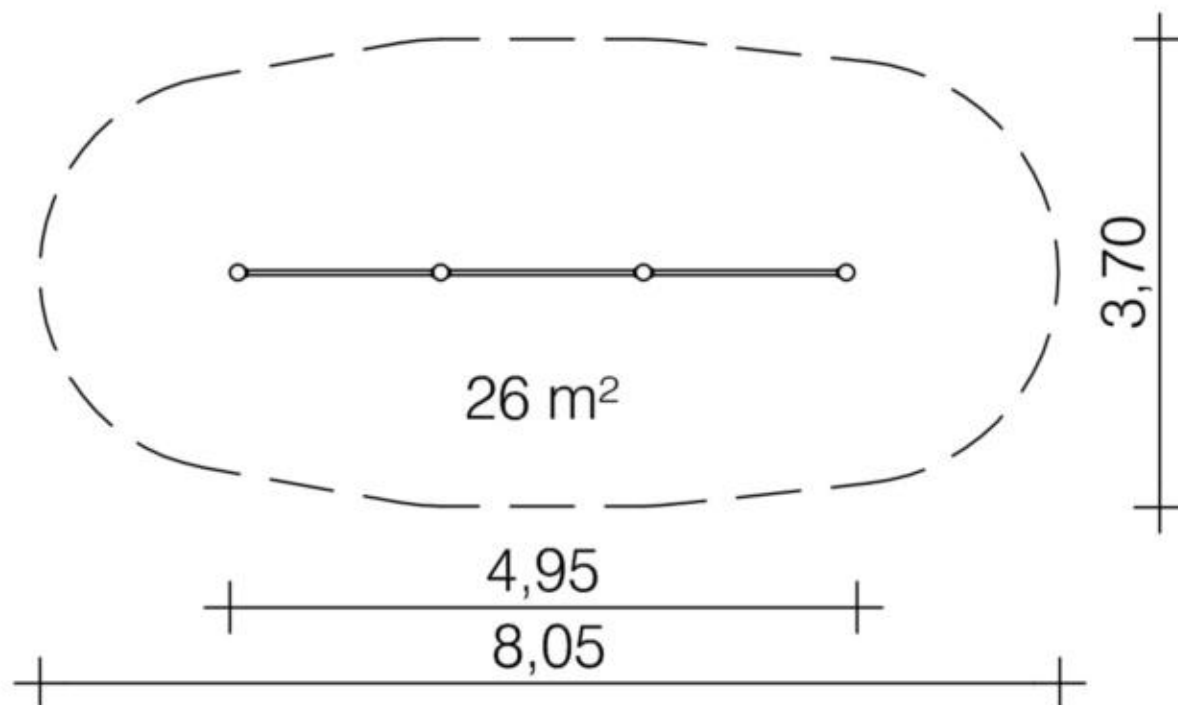

Spielgerät **Recksprossenwand**
Artikelnummer **053150500**

Produktbeschreibung (Seite 1)

Standpfosten

Standpfosten aus Edelstahlrohr Ø 120 mm, Wandstärke 3 mm, mit nicht lösbaren Pfostenkappen aus Edelstahl abgedeckt.

Anbauteile

Klettersprossen aus Edelstahlrohr, Ø 38 mm, Wandstärke 2,5 mm, verdrehungssicher

Metallbauteile: Edelstahl.

Die modularen Anbauteile leiten ihre Kräfte über eine spezielle Adapterbefestigung direkt in die Standpfosten ein.
Die Schraubverbindungen sind gegen unbefugtes Lösen gesichert.

Spielgerät **Recksprossenwand**

Artikelnummer

053150500
<https://kaiser-kuehne.com/product/recksprossenwand/>
Produktdaten

(ohne Maßstab)

Installation

Gerät [m]	L	4,93
	B	0,13
	H	2,03
Mindestraum [m]	L	8,02
	B	3,70
	H	2,03
Aufprallfläche [m ²]		26,00
freie Fallhöhe [m]		1,92
Anzahl Monteure		2
Montagezeit [Std]		1
Hebezeug		Nein
Einzelgewicht [kg]		25
Gesamtgewicht [kg]		115