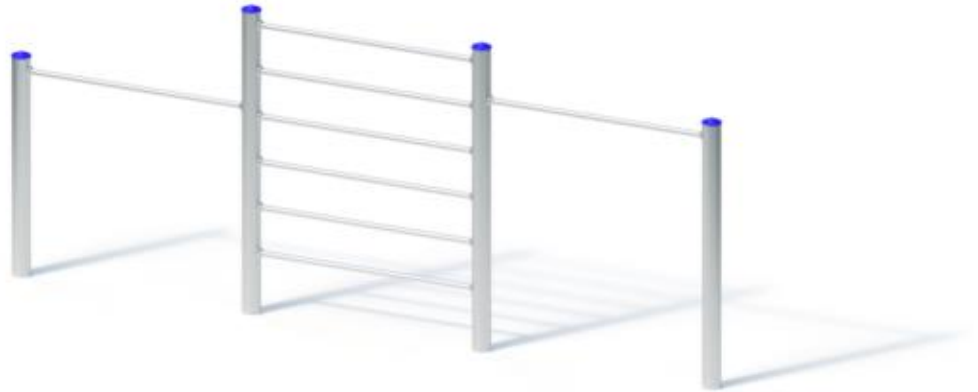

Spielgerät **Recksprossenwand**
Artikelnummer **053150500**

Produktbeschreibung (Seite 1)

Standpfosten

Standpfosten aus Edelstahlrohr Ø 120 mm, Wandstärke 3 mm, mit nicht lösbaren Pfostenkappen aus Edelstahl abgedeckt.

Anbauteile

Klettersprossen aus Edelstahlrohr, Ø 38 mm, Wandstärke 2,5 mm, verdrehungssicher

Metallbauteile: Edelstahl.

Die modularen Anbauteile leiten ihre Kräfte über eine spezielle Adapterbefestigung direkt in die Standpfosten ein.
Die Schraubverbindungen sind gegen unbefugtes Lösen gesichert.

Spielgerät **Recksprossenwand**

Artikelnummer

053150500
<https://kaiser-kuehne.com/product/recksprossenwand/>
Produktdaten

(ohne Maßstab)

Installation

Gerät [m]	L	4,93
	B	0,13
	H	2,03
Mindestraum [m]	L	8,02
	B	3,70
	H	2,03
Aufprallfläche [m ²]		26,00
freie Fallhöhe [m]		1,92
Anzahl Monteure		2
Montagezeit [Std]		1
Hebezeug		Nein
Einzelgewicht [kg]		25
Gesamtgewicht [kg]		115