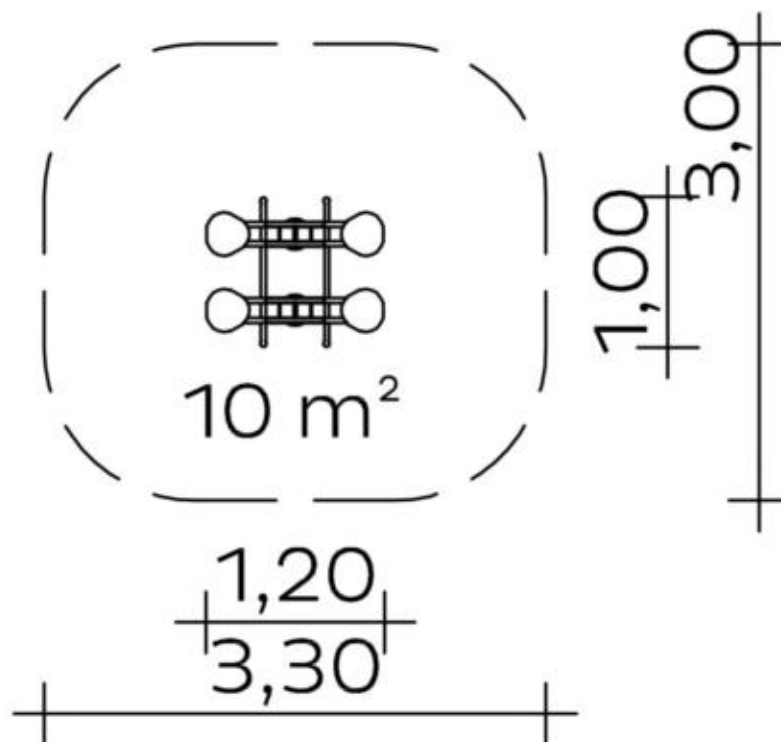

Spielgerät **Federwippe**  
Artikelnummer **044250000**

**Produktbeschreibung** (Seite 1)

Wippgestell: Edelstahl

Wippfeder: Spezialfederdraht Ø 20 mm

Sitzplatten aus farbiger, höchst witterungsbeständiger HPL-Schichtstoffplatte, 20 mm; diebstahlsichere Schraubverbindung.

Inkl. Bodenanker

Bitte beachten Sie

Die Aufprallfläche rund um das Spielgerät muss ein angemessenes Maß an Stoßdämpfung aufweisen, das einer freien Fallhöhe von mind. 600 mm entspricht (s. EN 1176-6).

Für den höhengleichen und einfachen Einbau in synthetischen Fallschutz sind gegen Mehrpreis Fundamentanker (Art.-Nr. 1090219) erhältlich. Bei zeitweiser Demontage der Federwippe wird die Bodenöffnung höhengleich durch eine passende HPL-Platte verschlossen.

### Produktdaten

(ohne Maßstab)

### Fundamente

L [m]	B [m]	H [m]	Vol [m <sup>3</sup> ]	Anzahl
1,30	0,80	0,10	0,104	1
			0,104	1

Spielgerät **Federwippe**  
 Artikelnummer **044250000**

**Varianten**

<p>17669 <i>Classic</i></p> 	<p>17670 <i>Ocean</i></p> 	<p>28330 <i>Aloha</i></p> 
<p>28331 <i>Beach</i></p> 	<p>28332 <i>City</i></p> 	<p>28333 <i>Coral</i></p> 
<p>28334 <i>Ice Palace</i></p> 	<p>28335 <i>Jungle</i></p> 	<p>28336 <i>Mermaid</i></p> 
<p>28337 <i>Nature</i></p> 	<p>28338 <i>Pirate</i></p> 	<p>28339 <i>Safari</i></p> 
<p>28340 <i>Sky</i></p> 	<p>28341 <i>Sun</i></p> 	<p>28342 <i>Sunny Day</i></p> 