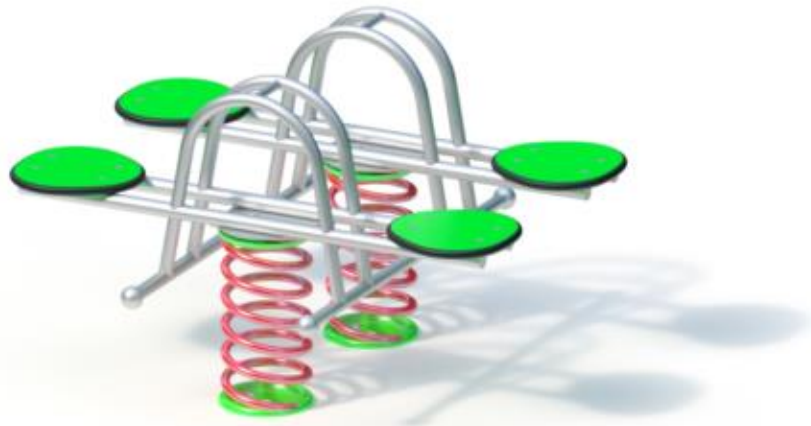

Spielgerät **Federwippe**  
Artikelnummer **044250000**

**Produktbeschreibung** (Seite 1)

Wippgestell: Edelstahl

Wippfeder: Spezialfederdraht Ø 20 mm

Sitzplatten aus farbiger, höchst witterungsbeständiger HPL-Schichtstoffplatte, 20 mm; diebstahlsichere Schraubverbindung.

Inkl. Bodenanker

Bitte beachten Sie

Die Aufprallfläche rund um das Spielgerät muss ein angemessenes Maß an Stoßdämpfung aufweisen, das einer freien Fallhöhe von mind. 600 mm entspricht (s. EN 1176-6).

Für den höhengleichen und einfachen Einbau in synthetischen Fallschutz sind gegen Mehrpreis Fundamentanker (Art.-Nr. 1090219) erhältlich. Bei zeitweiser Demontage der Federwippe wird die Bodenöffnung höhengleich durch eine passende HPL-Platte verschlossen.