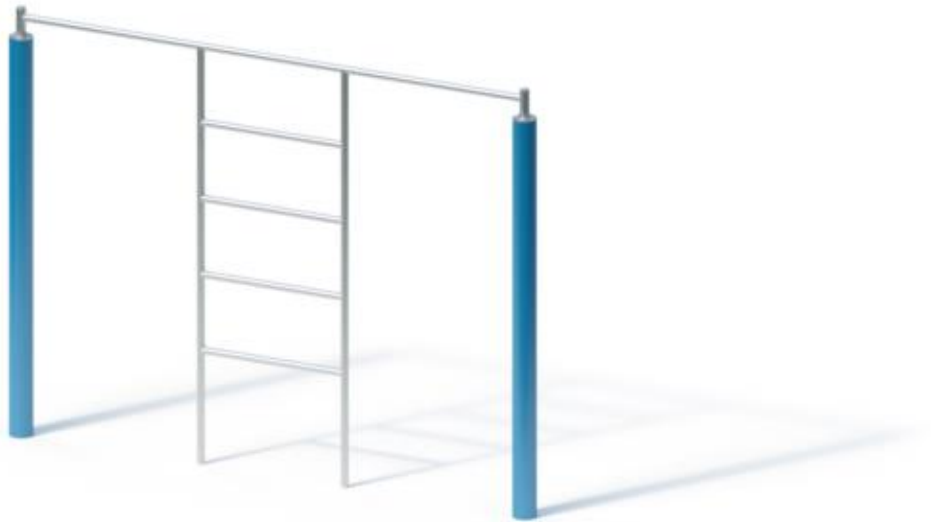

Spielgerät **Sprossenwand- und Klimmzugtrainer (0,80 m)**
Artikelnummer **057062002**

Produktbeschreibung (Seite 1)

Standpfosten: Stahlrohr Ø 121 x 4 mm, feuerverzinkt, pulverbeschichtet in RAL-Farbe nach Wahl (außer Leucht- und Glimmertönen)

Metallbauteile: Edelstahl

Bitte beachten Sie

Das Gerät ist wahlweise lieferbar als standortgebundenes öffentliches Spielplatzgerät (zertifiziert nach EN 1176) oder als standortgebundenes Fitnessgerät im Außenbereich (zertifiziert nach EN 16630).

Wird es als Fitnessgerät aufgestellt, müssen in unmittelbarer Nähe Angaben zu Funktion und Sicherheit gemacht werden. Dies kann über ein optional erhältliches Stationsschild erfolgen.

Spielgerät

Sprossenwand- und Klimmzugtrainer (0,80 m)

Artikelnummer

057062002
<https://kaiser-kuehne.com/product/sprossenwand-und-klimmzugtrainer-080-m/>
Produktdaten

(ohne Maßstab)

Installation

Gerät [m]	L	2,92
	B	0,12
	H	2,25
Mindestraum [m]	L	5,92
	B	4,10
	H	2,25
Aufprallfläche [m ²]		22,00
freie Fallhöhe [m]		2,22
Anzahl Monteure		2
Montagezeit [Std]		1
Hebezeug		Nein
Einzelgewicht [kg]		35
Gesamtgewicht [kg]		105