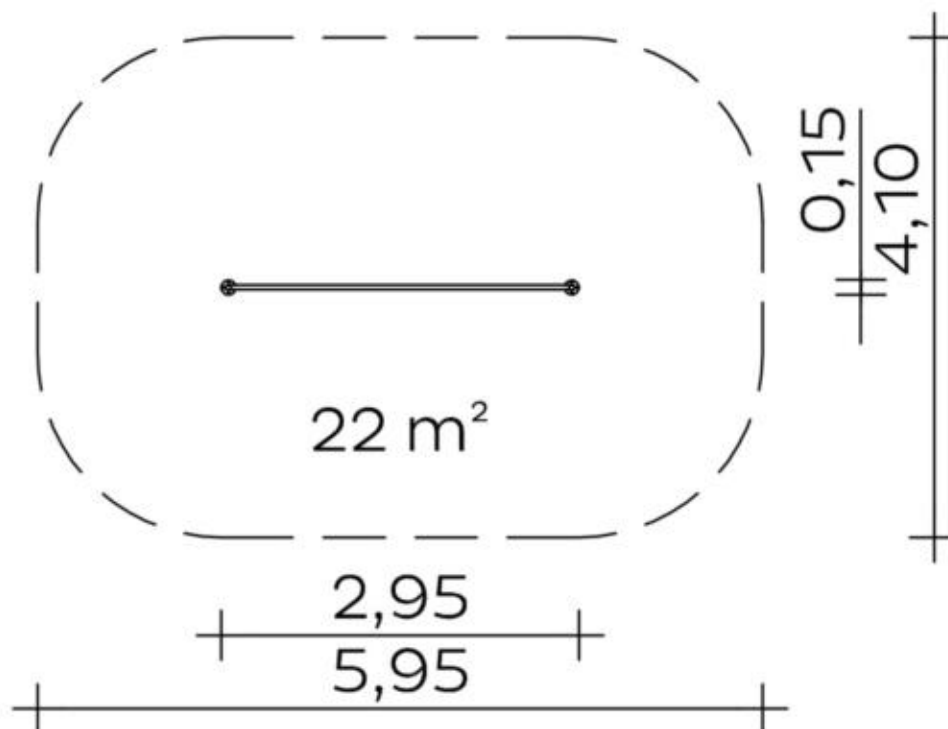

Spielgerät **Sprossenwand- und Klimmzugtrainer (0,80 m)**
Artikelnummer **057062002**

Produktbeschreibung (Seite 1)

Standpfosten: Stahlrohr Ø 121 x 4 mm, feuerverzinkt, pulverbeschichtet in RAL-Farbe nach Wahl (außer Leucht- und Glimmertönen)

Artikelnummer

057062002
<https://kaiser-kuehne.com/product/sprossenwand-und-klimmzugtrainer-080-m/>
Produktdaten

(ohne Maßstab)

Installation

Gerät [m]	L	2,92
	B	0,12
	H	2,25
Mindestraum [m]	L	5,92
	B	4,10
	H	2,25
Aufprallfläche [m ²]		22,00
freie Fallhöhe [m]		2,22
Anzahl Monteure		2
Montagezeit [Std]		1
Hebezeug		Nein
Einzelgewicht [kg]		35
Gesamtgewicht [kg]		105