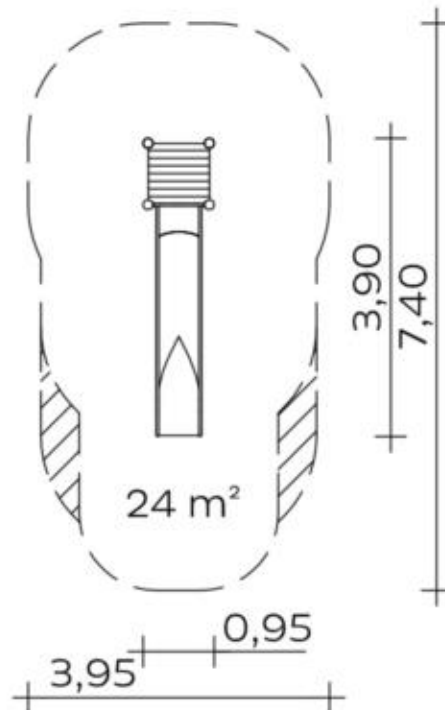

Spielgerät **Hangrutsche (1,40)**
Artikelnummer **041814501**

<https://kaiser-kuehne.com/product/hangrutsche-140/>

Produktdaten

(ohne Maßstab)

Installation

Gerät [m]	L	3,90
	B	0,95
	H	2,40
Mindestraum [m]	L	7,40
	B	3,95
	H	3,00
Aufprallfläche [m²]		29,23
freie Fallhöhe [m]		1,50
Anzahl Monteure		2
Montagezeit [Std]		2
Hebezeug		Nein
Einzelgewicht [kg]		90
Gesamtgewicht [kg]		160

Nutzung

Einsatzgebiete	öffentliche Spielplätze	
Aktivitäten	Rutschen	Bewegungsaktivität
Altersgruppen	2+	
Anzahl Benutzer	4	
Rutschhöhen [m]	0,30	
Podesthöhen [m]	0,20	
Inklusion	Einzelspiele	☒ Funktionelles Spielen
	Geschwindigkeit	☒ Gruppenspiele
	Höhenerfahrung	☒

Fundamente

L [m]	B [m]	H [m]	Vol [m³]	Anzahl
0,40	0,40	0,40	0,064	4
0,75	0,40	0,40	0,120	1
			0,376	5