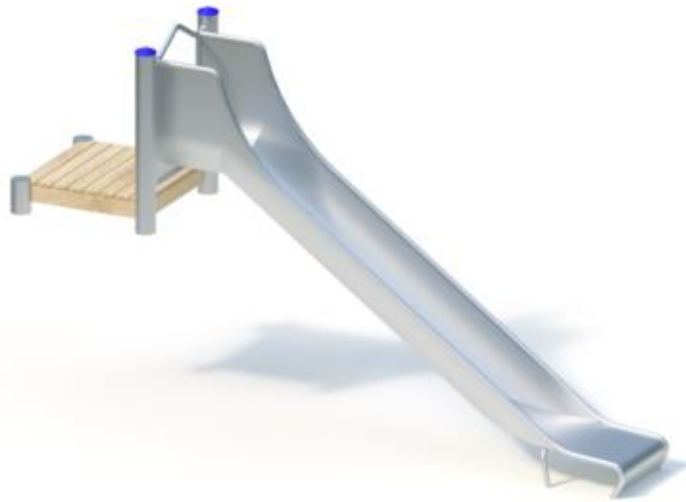

#### Standpfosten

Standpfosten aus Edelstahlrohr Ø 120 mm, mit nicht lösbaren Pfostenkappen aus Edelstahl abgedeckt. Bündig mit dem Podest abschließende Standpfosten sind mit angeschweißten Ronden aus Edelstahl abgedeckt.

#### Podestboden

Podestboden aus Brettern, 30 mm dick und umlaufenden Kantholzunterzügen 45 x 100 mm. Die getrockneten Schnitthölzer aus Robinie sind gehobelt, gefast und frei von Faulästen. Kraftschlüssige Bodenbefestigung durch spezielle Edelstahlwinkel mit einer durchgehenden Bolzenverschraubung.

#### Anbauteile

- Anbau-Muldenrutsche, 0,60 m breit, einteilige Edelstahlkonstruktion, Blechdicke: 2,5 mm, mit abrollverhindernder Absturzsicherung über dem Einsitzteil

**Bitte beachten Sie für Ihre Planung, dass Edelstahl-Rutschen aufgrund der möglichen Aufheizung der Rutschfläche nach Nord-Ost ausgerichtet werden oder im Halbschatten von Bäumen stehen.**

Metallbauteile: Edelstahl.

Das Robinienholz wird mit einem wasserabweisenden, atmungsaktiven Schutzanstrich versehen. Neben dem Schutz vor Feuchtigkeit reduziert diese Behandlung die Rissbildung. Die modularen Anbauteile leiten ihre Kräfte über eine spezielle Adapterbefestigung direkt in die Standpfosten ein. Die Schraubverbindungen sind durch Abdeckkappen gegen unbefugtes Lösen gesichert.