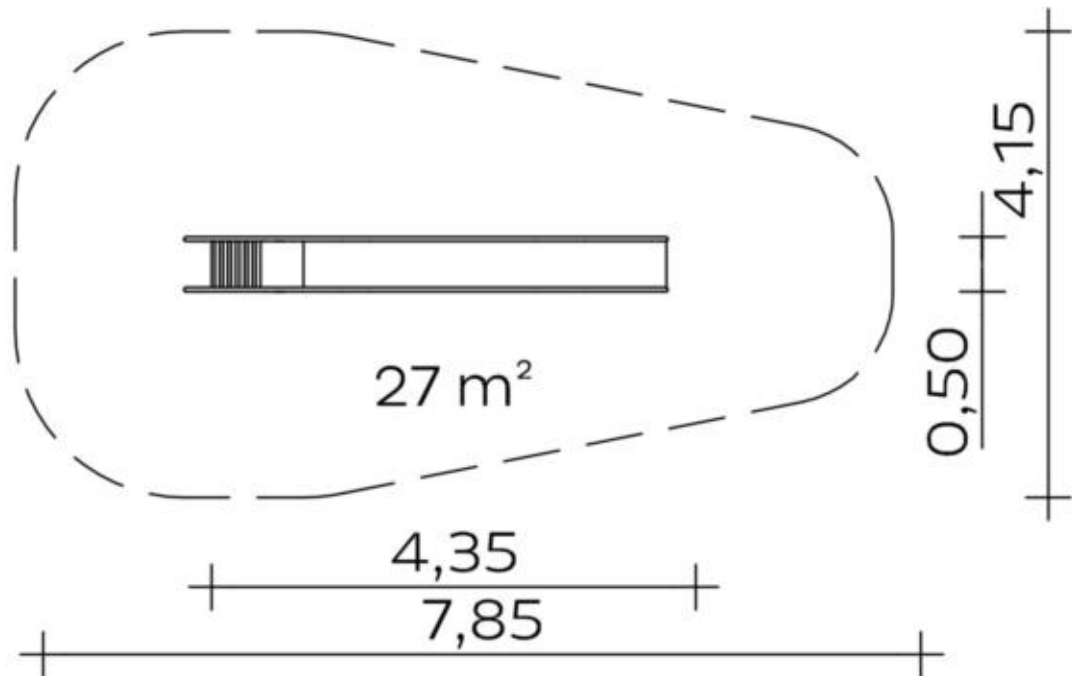

Spielgerät **Bockrutsche (2,00)**
Artikelnummer **041131000**

Produktbeschreibung (Seite 1)

Zweiteilige Edelstahlkonstruktion. Sprossenleiter mit Handlauf. Lückenloser Einsitz-, Rutsch- und Auslaufbereich, durch die Rutschblechdicke von 3 mm besonders geräuscharm.

Bitte beachten Sie für Ihre Planung, dass Edelstahl-Rutschen aufgrund der möglichen Aufheizung der Rutschfläche nach Nord-Ost ausgerichtet werden oder im Halbschatten von Bäumen stehen.

Spielgerät **Bockrutsche (2,00)**

Artikelnummer

041131000
<https://kaiser-kuehne.com/product/bockrutsche-200/>
Produktdaten

(ohne Maßstab)

Installation

Gerät [m]	L	4,35
	B	0,50
	H	2,75
Mindestraum [m]	L	7,85
	B	4,15
	H	3,50
Aufprallfläche [m ²]		27,00
freie Fallhöhe [m]		2,00
Anzahl Monteure		2
Montagezeit [Std]		1
Hebezeug		Nein
Einzelgewicht [kg]		100
Gesamtgewicht [kg]		165

Fundamente

L [m]	B [m]	H [m]	Vol [m ³]	Anzahl
0,85	0,40	0,40	0,136	2
			0,272	2