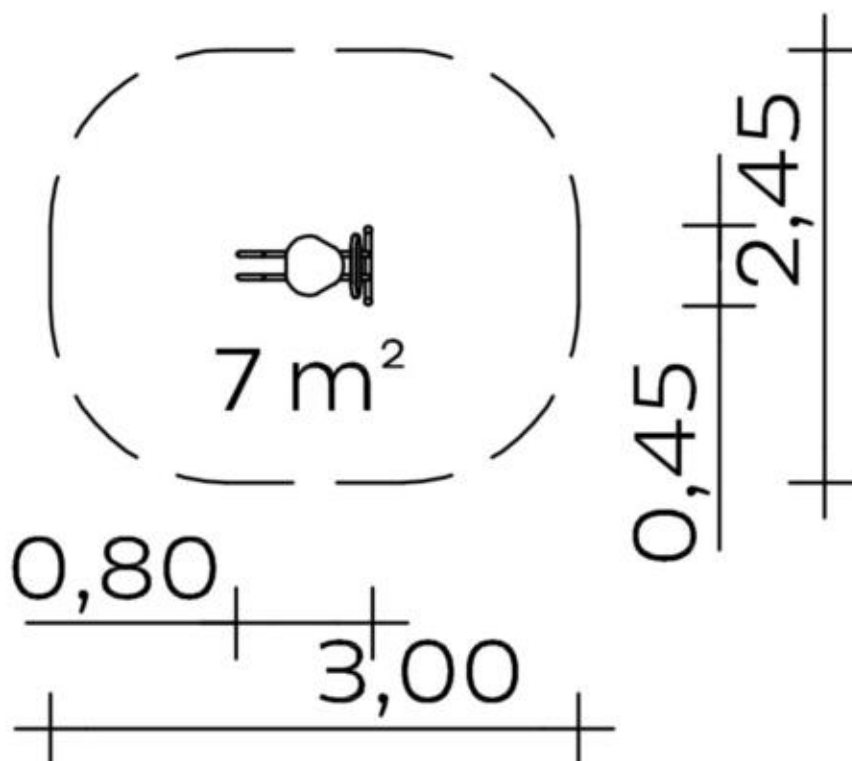

Spielgerät **Federwippe**
Artikelnummer **044211000**

Produktbeschreibung (Seite 1)

Wippgestell: Edelstahl

Wippfeder: Spezialfederdraht Ø 20 mm

Sitzplatte: aus farbiger, höchst witterungsbeständiger HPL-Schichtstoffplatte, 20 mm; diebstahlsichere Schraubverbindung
Inkl. Bodenanker

Bitte beachten Sie:

Die Aufprallfläche rund um das Spielgerät muss ein angemessenes Maß an Stoßdämpfung aufweisen, das einer freien Fallhöhe von mind. 600 mm entspricht (s. EN 1176-6).

Für den höhengleichen Einbau in synthetischen Fallschutz ist gegen Mehrpreis ein Fundamentanker (Art.Nr. 1090219) erhältlich. Bei zeitweiser Demontage des Spielgerätes wird die Bodenöffnung höhengleich durch eine passende HPL-Platte verschlossen.

Spielgerät **Federwippe**Artikelnummer **044211000**<https://kaiser-kuehne.com/product/federwippe-2/>**Produktdaten**

(ohne Maßstab)

Installation

Gerät [m]	L	0,80
	B	0,45
	H	0,72
Mindestraum [m]	L	3,00
	B	2,45
	H	0,72
Aufprallfläche [m ²]		7,00
freie Fallhöhe [m]		0,46
Anzahl Monteure		0
Montagezeit [Std]		0
Hebezeug	Nein	
Einzelgewicht [kg]		0
Gesamtgewicht [kg]		35