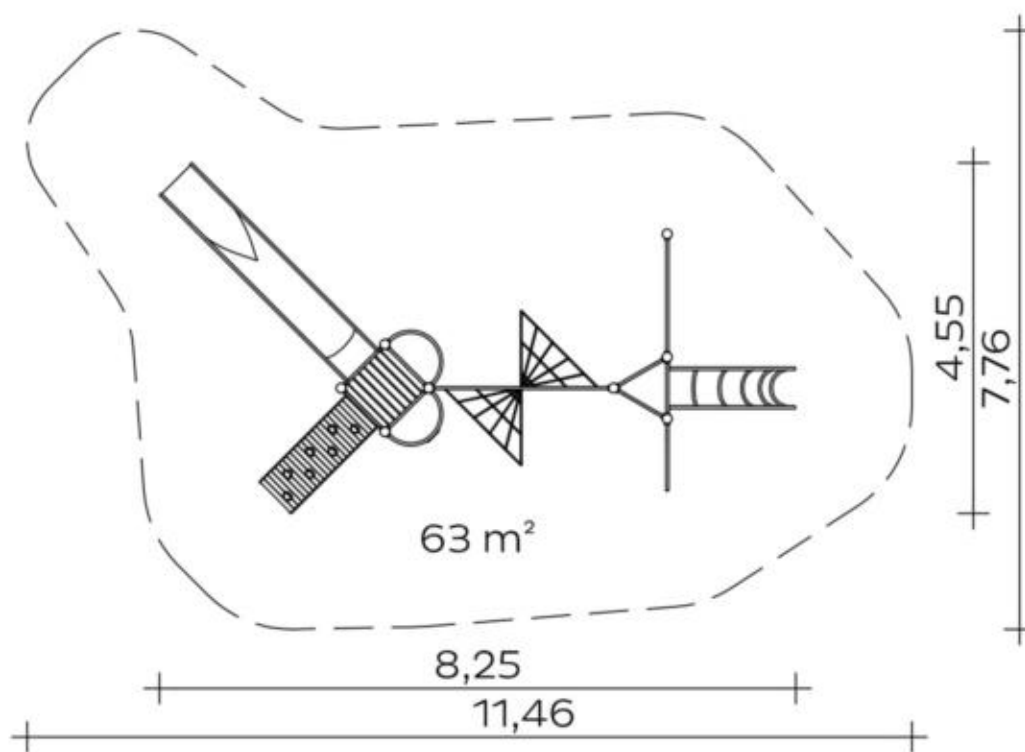

Spielgerät **Kletterkombination**
Artikelnummer **055485503**

Produktbeschreibung (Seite 1)

Standpfosten

Standpfosten aus Edelstahl Ø 120 mm, mit nicht lösbaren farbigen Pfostenkappen aus Edelstahl abgedeckt.

Anbauteile

- Bügelgeländer, abrollverhindernd, aus Edelstahlrohr, Ø 33,7 x 2 mm
- Kraxelwand aus Robinienholz mit aufgesetzten Kletterelementen aus HPL-Schichtstoffplatte
- Reckstange aus Edelstahlrohr, Ø 38 x 2,5 mm, verdrehungssicher
- Bogenleiter aus Edelstahlrohr
- Kletterstange und Klettersprossen aus Edelstahlrohr, Ø 38 mm
- Kletternetz aus Herkules-Seil an Edelstahltraverse, in sich um 90° verdreht
- Anbau-Muldenrutsche, 0,60 m breit, einteilige Edelstahlkonstruktion, Blechdicke: 2,5 mm, mit abrollverhindernder Absturzsicherung über dem Einsitzteil

Bitte beachten Sie für Ihre Planung, dass Edelstahl-Rutschen aufgrund der möglichen Aufheizung der Rutschfläche nach Nord-Ost ausgerichtet werden oder im Halbschatten von Bäumen stehen.

Metallbauteile: Edelstahl.

Spielgerät **Kletterkombination**
 Artikelnummer **055485503**

<https://kaiser-kuehne.com/product/kletterkombination-30/>

Produktdaten

(ohne Maßstab)

Installation

Gerät [m]	L	8,25
	B	4,55
	H	2,88
Mindestraum [m]	L	11,45
	B	7,75
	H	2,88
Aufprallfläche [m ²]		63,00
freie Fallhöhe [m]		2,77
Anzahl Monteure		2
Montagezeit [Std]		7
Hebezeug		Ja
Einzelgewicht [kg]		105
Gesamtgewicht [kg]		540