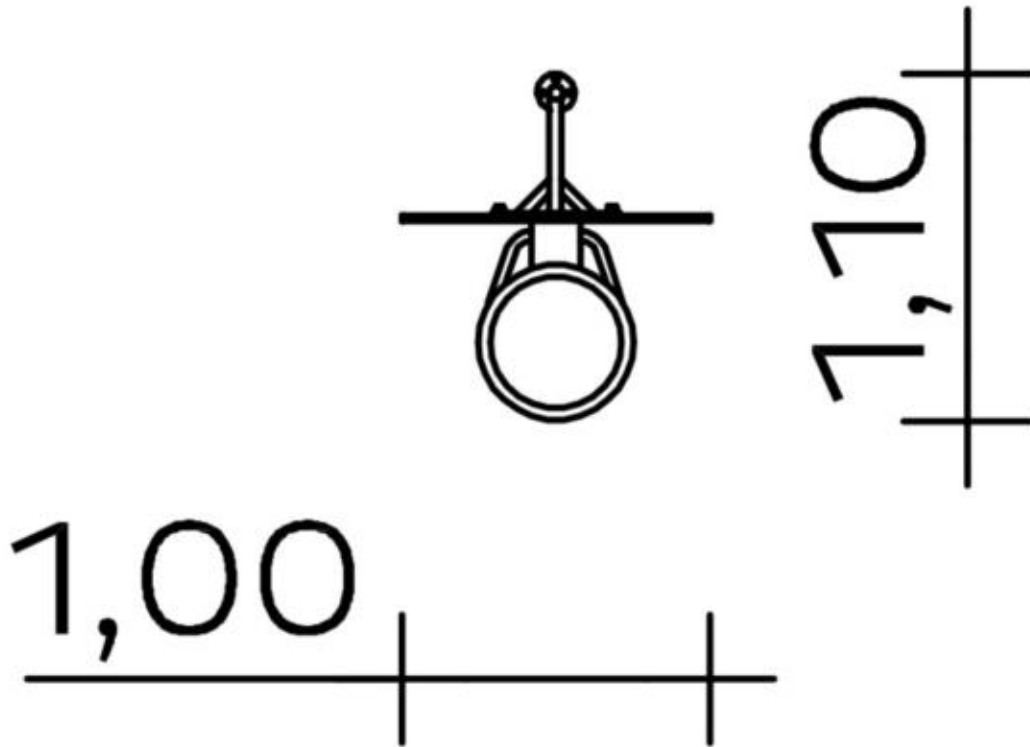

Spielgerät **Korbwurftrainer**  
Artikelnummer **058232001**

Produktbeschreibung (Seite 1)

- Standpfosten aus Stahlrohr, Ø 121 x 4 mm, feuerverzinkt, mit aufgeschraubtem Korbhalter, Edelstahl 1.4301, Rohr Ø 48,3 x 5 mm
- Zielbrett aus höchst witterungsbeständiger farbiger HPL-Schichtstoffplatte, 20 mm, mit farbigem Logo, "fun"
- Zielwurfring aus gebogenem Edelstahlrohr Ø 38 x 2 mm

Spielgerät **Korbwurftrainer**  
 Artikelnummer **058232001**

<https://kaiser-kuehne.com/product/korbwurftrainer/>

**Produktdaten**

(ohne Maßstab)

**Installation**

Gerät [m]	L	1,10
	B	1,00
	H	3,30
Mindestraum [m]	L	0,00
	B	0,00
	H	0,00
Aufprallfläche [m <sup>2</sup> ]		0,00
freie Fallhöhe [m]		0,00
Anzahl Monteure		2
Montagezeit [Std]		1
Hebezeug	Nein	
Einzelgewicht [kg]		40
Gesamtgewicht [kg]		80

**Fundamente**

L [m]	B [m]	H [m]	Vol [m <sup>3</sup> ]	Anzahl
0,60	0,60	0,60	0,216	1
			0,216	1

Spielgerät **Korbwurftrainer**  
Artikelnummer **058232001**

**Varianten**

17498 *Classic*