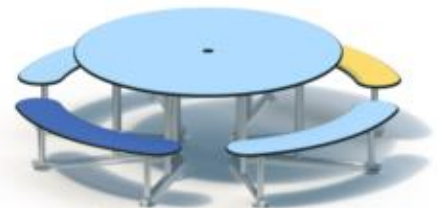

28821 *City*

28822 *Coral*

28823 *Ice Palace*

28824 *Mermaid*

28825 *Nature*

28826 *Ocean*

28827 *Pirate*

28828 *Safari*

28829 *Sky*

28830 *Sun*

28831 *Sunny Day*

Spielgerät **Spieltisch (rund)**
Artikelnummer **060130000**

Varianten

28832 *Sweden*