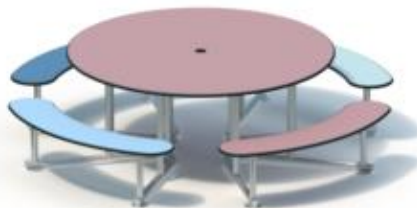

28821 *City*

28822 *Coral*

28823 *Ice Palace*

28824 *Mermaid*

28825 *Nature*

28826 *Ocean*

28827 *Pirate*

28828 *Safari*

28829 *Sky*

28830 *Sun*

28831 *Sunny Day*

Spielgerät **Spieltisch (rund)**
Artikelnummer **060130000**

Varianten

28832 *Sweden*