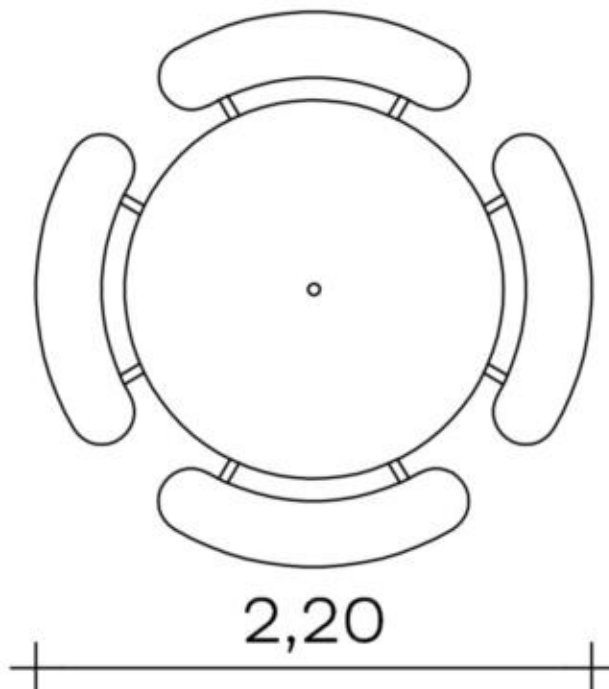

Spielgerät **Spieltisch (rund)**
Artikelnummer **060130000**

Produktbeschreibung (Seite 1)

- Tisch-/Sitzgestell: Mehrteilige Edelstahlschweißkonstruktion mit standsicheren Fußplatten zum Aufdübeln oder zur Befestigung mit Bodenankern (bauseits). Passende Fundamentanker (Art.1140052) können gegen Mehrpreis mitgeliefert werden.
- Sitz und Tisch: aus höchst witterungsbeständiger HPL-Schichtstoffplatte, 20 mm, mittiger Durchlass in der Tischplatte mit Verschlussdeckel für z.B. Schirmmast eines Sonnenschirms (nicht im Lieferumfang enthalten).

Metallbauteile: Edelstahl

Spielgerät **Spieltisch (rund)**
 Artikelnummer **060130000**

<https://kaiser-kuehne.com/product/spieltisch-rund/>

Produktdaten

(ohne Maßstab)

Installation

Gerät [m]	L	2,20
	B	2,20
	H	0,60
Mindestraum [m]	L	5,20
	B	5,20
	H	0,60
Aufprallfläche [m ²]		0,00
freie Fallhöhe [m]		0,00
Anzahl Monteure		0
Montagezeit [Std]		0
Hebezeug	Nein	
Einzelgewicht [kg]		0
Gesamtgewicht [kg]		135