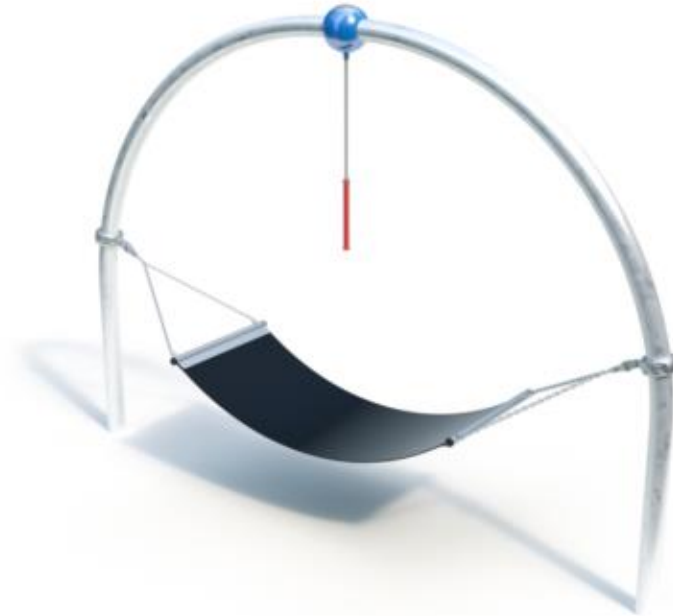

Spielgerät **Actio 202**
Artikelnummer **027202000A**

Produktbeschreibung (Seite 1)

Arc 90° Kitesurfer

- Rohrbogen aus Stahl, feuerverzinkt, Ø 114 x 3,6 mm (wahlweise pulverbeschichtet in RAL-Farbe nach Wahl)
- Kugel aus Aluminium, Ø 250 mm, pulverbeschichtet in RAL-Farbe nach Wahl (siehe nachstehende Positionen)

Hänge-/Surfmatte

- elastisches Mattenelement aus 8 mm starkem, PAK-freiem und 4-fach textildbewehrtem Gummi
- Edelstahltraverse zur Mattenaufnahme mit allseitig gerundeten Kanten
- Pfostenanbindung über 7 mm-Edelstahlketten mit kardanisch und radial beweglichen Anschlussadaptern und Aluminiumschellen (wahlweise pulverbeschichtet in RAL-Farbe nach Wahl)
- Pendelhandgriff aus 7 mm-Edelstahlkette mit thermisch aufgepresstem und flexiblem Kautschuk

Anzahl der Bauteile für optionale Pulverbeschichtung

- 2 Stck. Rohrbogen 90°
- 2 Stck. Alu-Schelle Ø 114 mm

Fundamente (bauseits)

- 2 Stck. 1,00 x 0,60 x 0,50 m
- Betonmenge: 0,60 m³

Montagerichtzeit

- 2 Monteure je 3 Std.
- (ohne Fundamenterstellung)

Geeignet für

- Kinder ab 6 Jahren,
- öffentliche Spielplätze etc.,
- Bewegungsaktivitäten

Spielgerät **Actio 202**
 Artikelnummer **027202000A**

<https://kaiser-kuehne.com/product/actio-202/>

Produktdaten