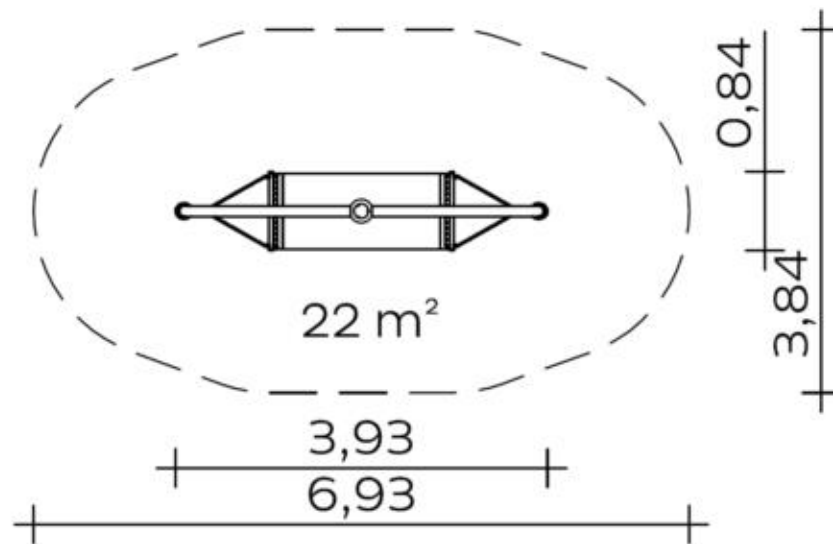

Spielgerät **Actio 202**
Artikelnummer **027202000A**

<https://kaiser-kuehne.com/product/actio-202/>

Produktdaten

(ohne Maßstab)

Installation

Gerät [m]	L	3,93
	B	0,84
	H	2,93
Mindestraum [m]	L	6,93
	B	3,84
	H	2,93
Aufprallfläche [m²]		22,00
freie Fallhöhe [m]		0,86
Anzahl Monteure		2
Montagezeit [Std]		3
Hebezeug		Nein
Einzelgewicht [kg]		62
Gesamtgewicht [kg]		157

Nutzung

Einsatzgebiete	öffentliche Spielplätze
Aktivitäten	Balancieren
	Bewegungsaktivität
Altersgruppen	6+
Anzahl Benutzer	4

Inklusion

Einzelspiele	☐	Funktionelles Spielen	☐
Gleichgewicht	☐	Höhenerfahrung	☐

Fundamente

L [m]	B [m]	H [m]	Vol [m³]	Anzahl
1,00	0,60	0,50	0,300	2
			0,600	2