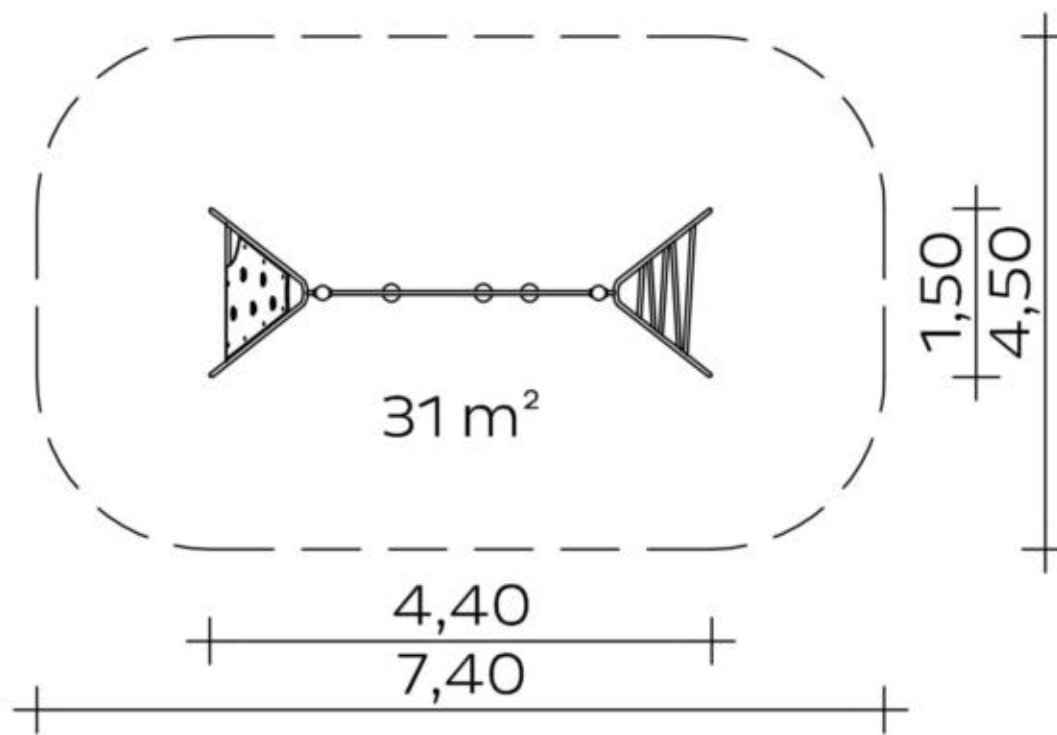

Spielgerät **Kletterkombination**
Artikelnummer **055400500**

Produktbeschreibung (Seite 1)

Standpfosten

Standpfosten aus Edelstahlrohr Ø 120 mm, mit nicht lösbaren Pfostenkappen aus Edelstahl abgedeckt.

Anbauteile

- Kletternetz aus Herkules-Seil mit Edelstahlkugeln Ø 150 mm an Edelstahltraverse
- Dreiecksprossenwand aus Edelstahlrohr, Ø 38 mm
- Dreieckkletterwand aus höchst witterungsbeständiger HPL-Schichtstoffplatte, 20 mm. Rahmen aus Edelstahlrohr, Kletteröffnungen.

Metallbauteile: Edelstahl.

Die modularen Anbauteile leiten ihre Kräfte über eine spezielle Adapterbefestigung direkt in die Standpfosten ein. Die Schraubverbindungen sind gegen unbefugtes Lösen gesichert.

Spielgerät **Kletterkombination**
 Artikelnummer **055400500**

<https://kaiser-kuehne.com/product/kletterkombination-6/>

Produktdaten

(ohne Maßstab)

Installation

Gerät [m]	L	4,40
	B	1,50
	H	2,45
Mindestraum [m]	L	7,40
	B	4,50
	H	2,45
Aufprallfläche [m ²]		31,00
freie Fallhöhe [m]		2,35
Anzahl Monteure		2
Montagezeit [Std]		2
Hebezeug	Nein	
Einzelgewicht [kg]		55
Gesamtgewicht [kg]		150