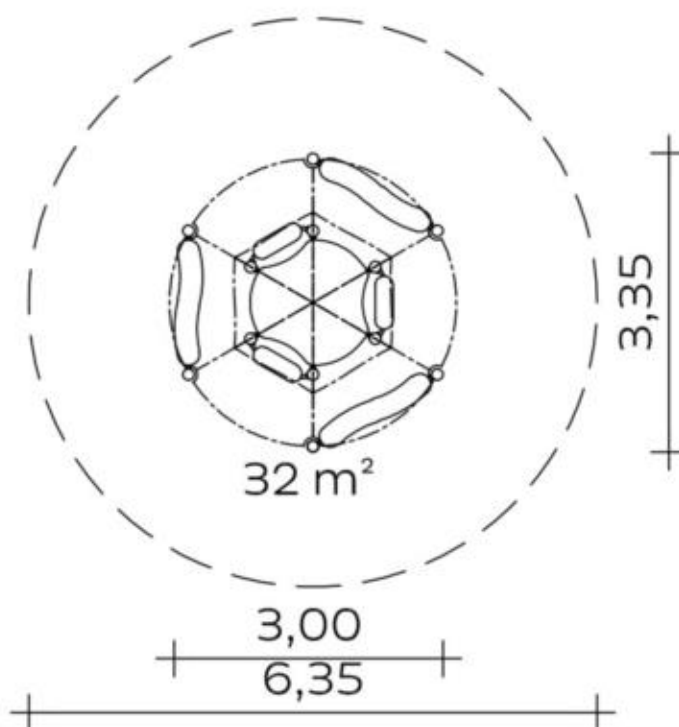

Spielgerät **Sitzforum**
Artikelnummer **062220701**

<https://kaiser-kuehne.com/product/sitzforum-2/>

Produktdaten

(ohne Maßstab)

Installation

Gerät [m]	L	3,35
	B	3,00
	H	5,80
Mindestraum [m]	L	6,35
	B	6,00
	H	5,80
Aufprallfläche [m²]		32,00
freie Fallhöhe [m]		0,75
Anzahl Monteure		2
Montagezeit [Std]		9
Hebezeug		Ja
Einzelgewicht [kg]		160
Gesamtgewicht [kg]		1.210

Nutzung

Einsatzgebiete	öffentliche Spielplätze
Aktivitäten	Soziale Aktivität
Altersgruppen	1+
Anzahl Benutzer	20

Inklusion

Begegnungsmöglichkeit	☒	Einzelspiele	☐
Gruppenspiele	☒	Kommunikation	☒
Paralleles Spielen	☒		

Fundamente

L [m]	B [m]	H [m]	Vol [m³]	Anzahl
0,40	0,40	0,40	0,064	12
			0,768	12