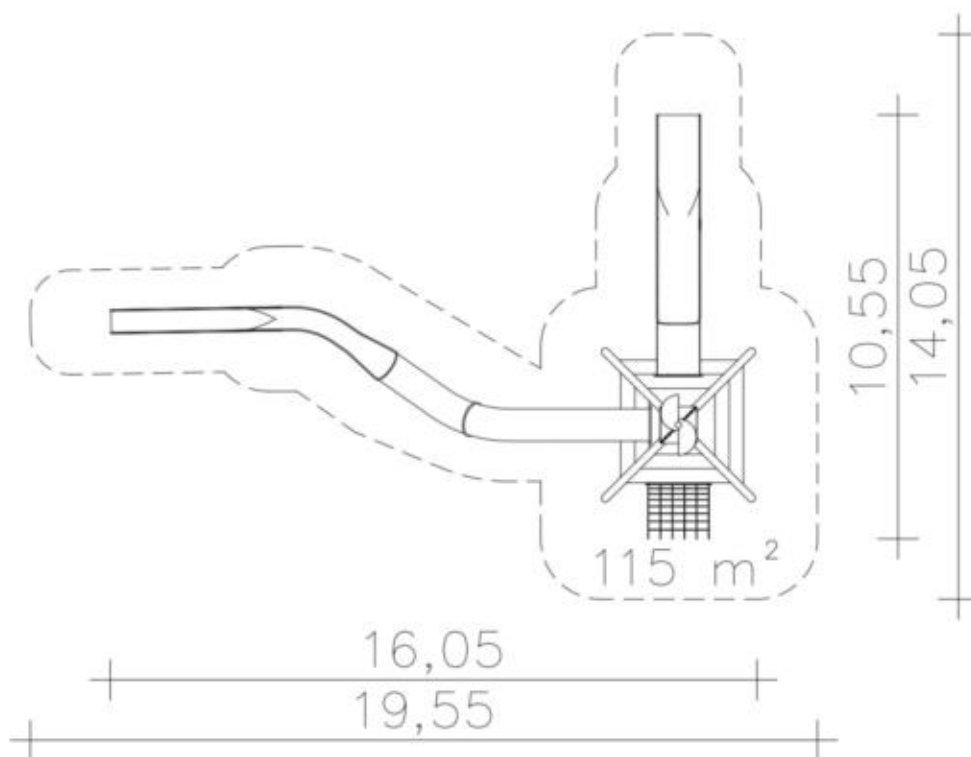

Spielgerät **Dalbenturmanlage (10,50)**
Artikelnummer **910105047**

Produktbeschreibung (Seite 2)

Rutschenneigung: 36°
Rutschenbreite: 1,10 m
Rutschblechdicke: 2,5 mm
Anbau-Breitrutsche, 1,10 m breit, einteilige Edelstahlkonstruktion, Tunnleinsitz, Geschwindigkeitsregulierung durch Welle. Durch Muldenform besonders geräuscharm.
Inklusive Stützpfeiler aus Edelstahlrohr Ø 120 mm, Befestigungsflansch aus Edelstahl.

Tunnel-Hangrutsche 30°, Ah 6,00 m

Anbauhöhe: 6,00 m
Einsitzhöhe: 6,10 m
Rutschenneigung: 30°
Rutschenbreite: 0,80/0,60 m
Rutschblechdicke: 2,5 mm

Rutschensegmente aus Edelstahl durch Röhren/-Muldenform besonders geräuscharm, dreiteilige Rutsche, inklusive Verbindungsflanschen für Montage vor Ort. Bestehend aus folgenden Elementen:

Inklusive K&K Stützpfeiler aus Edelstahlrohr Ø 120 mm, Befestigungsflansch aus Edelstahl.

Bitte beachten Sie für Ihre Planung, dass Edelstahl-Rutschen aufgrund der möglichen Aufheizung der Rutschfläche nach Nord-Ost ausgerichtet werden oder im Halbschatten von Bäumen stehen.

Artikelnummer

910105047
<https://kaiser-kuehne.com/product/dalbenturmanlage-1050-3/>
Produktdaten

(ohne Maßstab)

Installation

Gerät [m]	L	16,05
	B	10,55
	H	11,70
Mindestraum [m]	L	19,55
	B	14,05
	H	11,70
Aufprallfläche [m²]	115,00	
freie Fallhöhe [m]	2,40	
Anzahl Monteure	2	
Montagezeit [Std]	18	
Hebezeug	Ja	
Einzelgewicht [kg]	330	
Gesamtgewicht [kg]	2.200	