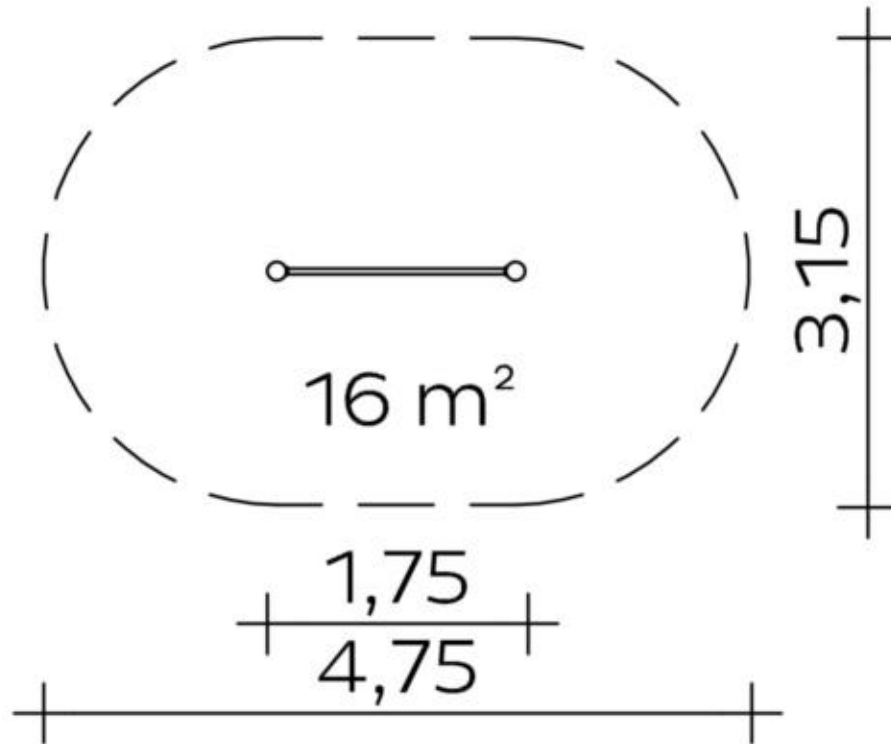

Spielgerät **Midireck (1,20)**
Artikelnummer **053112500**

Produktbeschreibung (Seite 1)

Standpfosten

Standpfosten aus Edelstahlrohr Ø 120 mm, Wandstärke 3 mm, mit nicht lösbaren Pfostenkappen aus Edelstahl abgedeckt

Anbauteile

Reckstange aus Edelstahlrohr, Ø 38 mm, Wandstärke 2,5 mm, verdrehungssicher

Metallbauteile: Edelstahl 1.4301

Die modularen Anbauteile leiten ihre Kräfte über eine spezielle Adapterbefestigung direkt in die Standpfosten ein.
Die Schraubverbindungen sind gegen unbefugtes Lösen gesichert.

Spielgerät **Midireck (1,20)**

Artikelnummer

053112500
<https://kaiser-kuehne.com/product/midireck-120-2/>
Produktdaten

(ohne Maßstab)

Installation

Gerät [m]	L	1,73
	B	0,13
	H	1,33
Mindestraum [m]	L	4,73
	B	3,13
	H	1,33
Aufprallfläche [m ²]		13,00
freie Fallhöhe [m]		1,22
Anzahl Monteure		1
Montagezeit [Std]		1
Hebezeug		Nein
Einzelgewicht [kg]		18
Gesamtgewicht [kg]		40

Spielgerät **Midireck (1,20)**
Artikelnummer **053112500**

Varianten