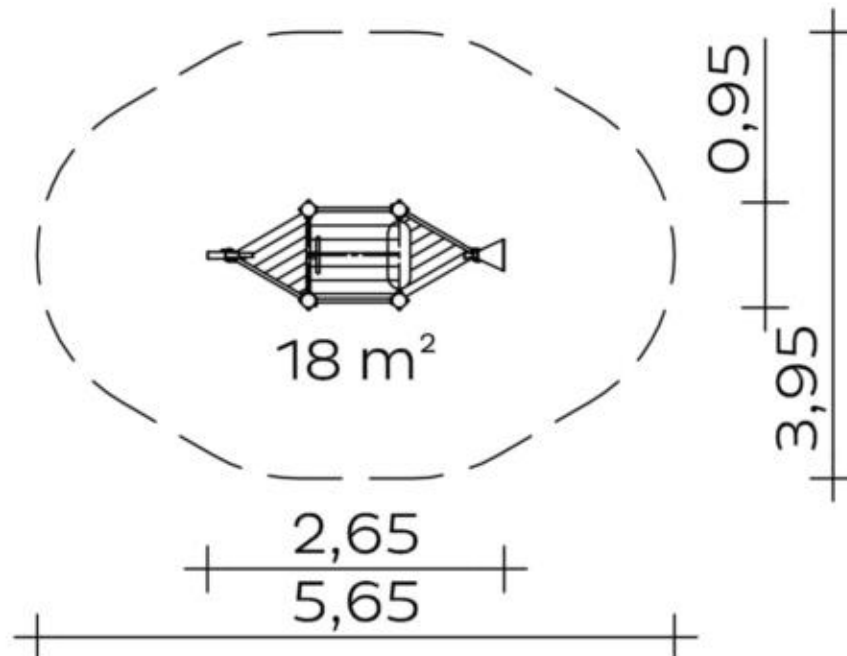

Spielgerät **Barke**
Artikelnummer **020280501**

Produktbeschreibung (Seite 1)

Standpfosten

Standpfosten aus Edelstahlrohr Ø 120 mm, mit nicht lösbaren Pfostenkappen aus Edelstahl abgedeckt.

Podestboden

Podestboden aus Brettern, 30 mm dick und umlaufenden Kantholzunterzügen 45 x 100 mm. Die getrockneten Schnitthölzer aus Robinie sind gehobelt, gefast und frei von Faulästen. Kraftschlüssige Bodenbefestigung durch spezielle Edelstahlwinkel miteinander durchgehenden Bolzenverschraubung.

Anbauteile

- Satteldach, Neigung 45°, aus höchst witterungsbeständiger HPL-Schichtstoffplatte, 13 mm, Befestigung an Dachrahmen aus Edelstahlrohr Ø 33,7 x 2 mm
- Stufengeländer aus Edelstahlrohr, Ø 33,7 x 2 mm
- Sitz aus höchst witterungsbeständiger HPL-Schichtstoffplatte, 20 mm
- Steuerrad: drehbar mit Einrastung
- Fernrohr horizontal drehbar 360°, vertikal einstellbar
- Megaphon horizontal drehbar 360°

Spielgerät **Barke**
 Artikelnummer **020280501**

<https://kaiser-kuehne.com/product/barke-2/>

Produktdaten

(ohne Maßstab)

Installation

Gerät [m]	L	2,65
	B	0,95
	H	1,65
Mindestraum [m]	L	5,65
	B	3,95
	H	1,65
Aufprallfläche [m ²]		18,00
freie Fallhöhe [m]		0,50
Anzahl Monteure		2
Montagezeit [Std]		2
Hebezeug		Nein
Einzelgewicht [kg]		30
Gesamtgewicht [kg]		190