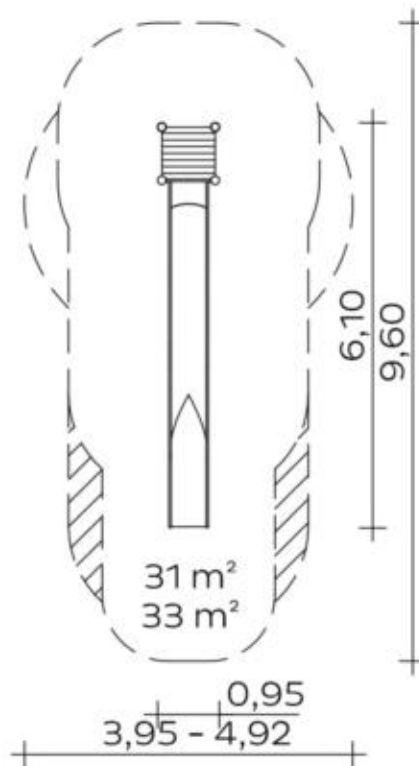

Spielgerät **Hangrutsche (2,40)**
Artikelnummer **041824701**

Produktbeschreibung (Seite 1)

Standpfosten

Standpfosten aus Robinenschichtholz, zylindrisch gefräst, Ø 120 mm. Ungeschützte Hirnholzflächen sind mit nicht lösbaren Pfostenkappen aus Edelstahl abgedeckt. Rohrstandfuß aus Edelstahl zur Fundamentierung und Aufständierung von Robinien-Rundholzpfosten, Ø 120 mm, unterhalb der Spielebene. Bündig mit dem Podest abschließende Standpfosten mit angeschweißten Ronden aus Edelstahl abgedeckt.

Podestboden

Podestboden aus Brettern, 30 mm dick und umlaufenden Kantholzunterzügen 45 x 100 mm. Die getrockneten Schnitthölzer aus Robinie sind gehobelt, gefast und frei von Faulästen. Kraftschlüssige Bodenbefestigung durch spezielle Edelstahlwinkel mit einer durchgehenden Bolzenverschraubung.

Anbauteile

- Hangrutsche, 0,60 m breit, einteilige Edelstahlkonstruktion, Blechdicke: 2,5 mm, mit abrollverhindernder Absturzsicherung über dem Einsitzteil

Bitte beachten Sie für Ihre Planung, dass Edelstahl-Rutschen aufgrund der möglichen Aufheizung der Rutschfläche nach Nord-Ost ausgerichtet werden oder im Halbschatten von Bäumen stehen.

Spielgerät **Hangrutsche (2,40)**
 Artikelnummer **041824701**

<https://kaiser-kuehne.com/product/hangrutsche-240-2/>

Produktdaten

(ohne Maßstab)

Installation

Gerät [m]	L	6,10
	B	0,95
	H	3,40
Mindestraum [m]	L	9,60
	B	4,92
	H	4,00
Aufprallfläche [m ²]		37,92
freie Fallhöhe [m]		2,50
Anzahl Monteure		2
Montagezeit [Std]		2
Hebezeug		Nein
Einzelgewicht [kg]		165
Gesamtgewicht [kg]		210