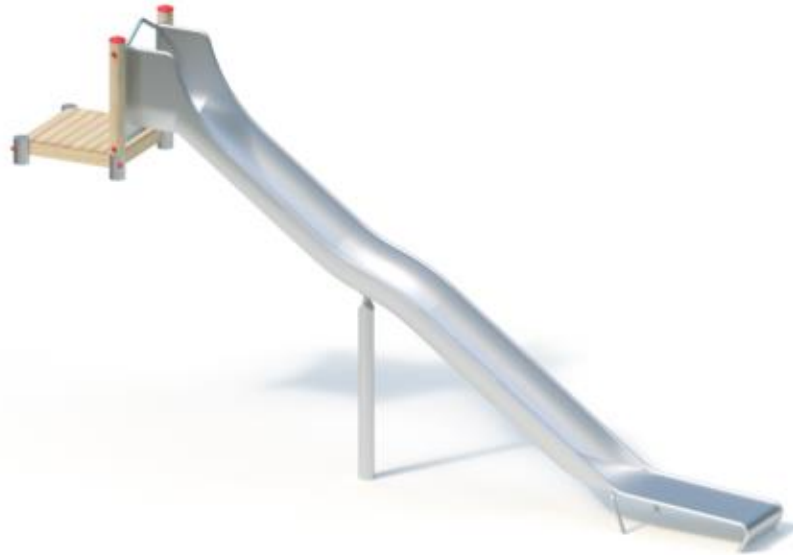

Spielgerät **Hangrutsche (2,40)**
Artikelnummer **041824701**

Produktbeschreibung (Seite 1)

Standpfosten

Standpfosten aus Robinenschichtholz, zylindrisch gefräst, Ø 120 mm. Ungeschützte Hirnholzflächen sind mit nicht lösbaren Pfostenkappen aus Edelstahl abgedeckt. Rohrstandfuß aus Edelstahl zur Fundamentierung und Aufständierung von Robinien-Rundholzpfosten, Ø 120 mm, unterhalb der Spielebene. Bündig mit dem Podest abschließende Standpfosten mit angeschweißten Ronden aus Edelstahl abgedeckt.

Podestboden

Podestboden aus Brettern, 30 mm dick und umlaufenden Kantholzunterzügen 45 x 100 mm. Die getrockneten Schnitthölzer aus Robinie sind gehobelt, gefast und frei von Faulästen. Kraftschlüssige Bodenbefestigung durch spezielle Edelstahlwinkel mit einer durchgehenden Bolzenverschraubung.

Anbauteile

- Hangrutsche, 0,60 m breit, einteilige Edelstahlkonstruktion, Blechdicke: 2,5 mm, mit abrollverhindernder Absturzsicherung über dem Einsitzteil

Bitte beachten Sie für Ihre Planung, dass Edelstahl-Rutschen aufgrund der möglichen Aufheizung der Rutschfläche nach Nord-Ost ausgerichtet werden oder im Halbschatten von Bäumen stehen.

Metallbauteile: Edelstahl. Das Robinienholz wird mit einem wasserabweisenden, atmungsaktiven Schutzanstrich versehen. Neben dem Schutz vor Feuchtigkeit reduziert diese Behandlung die Rissbildung. Die modularen Anbauteile leiten ihre Kräfte über eine spezielle Adapterbefestigung direkt in die Standpfosten ein. Die Schraubverbindungen sind durch Abdeckkappen gegen unbefugtes Lösen gesichert.